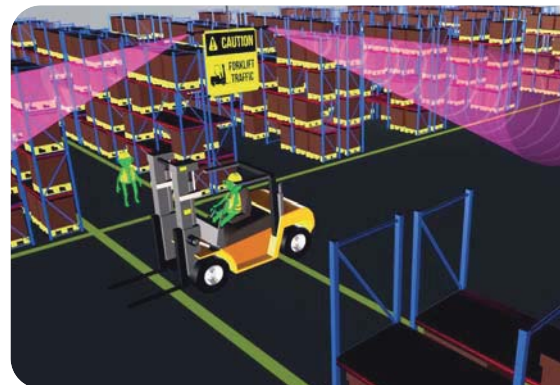

- Výstražné značenie 30 cm alebo 60 cm
- Na výber jednostranné/obojsstranné, kocka pre viacsmernú premávku
- LED značenie
- 12V káblový drôt
- 6 Amp napájanie
- Prijímač a vysielač signálu

Možnosť vlastnej grafiky/piktogramu