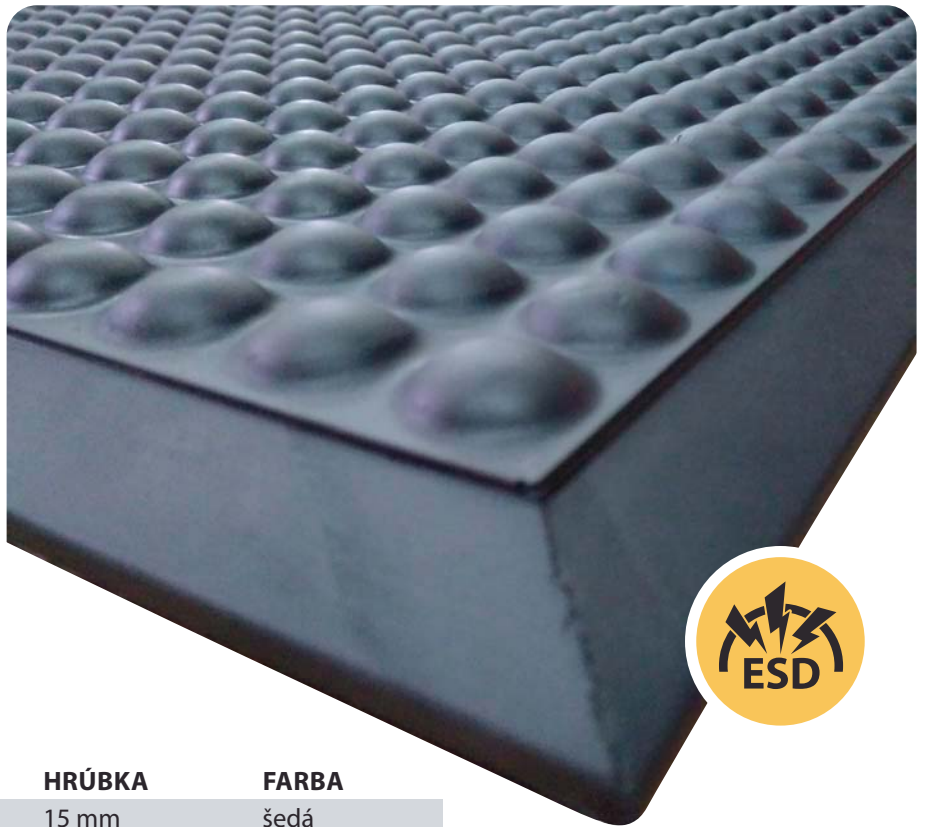

ESD rohože vhodné do suchého priemyselného prostredia, kde je potrebné pred nežiaducimi výbojmi chrániť prístroje a pracovníkov.

- Vyrobená z polyuretánu
- Bublinkový alebo hladký povrch
- Nehorľavá
- Voliteľný uzemňovací káblík
- Elektrický odpor: 1×10^8 - 6×10^8
- Záruka 5 rokov