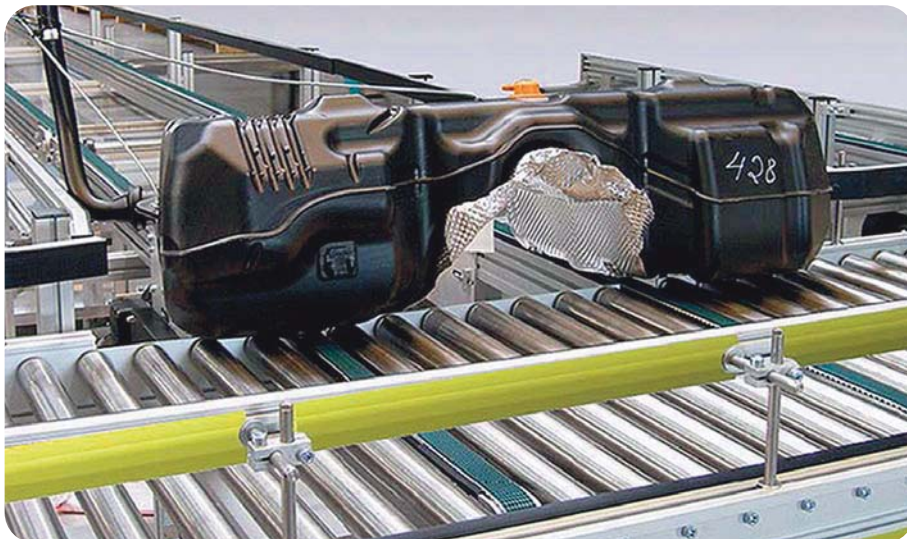

T-Slot profil

Ochranný profil k pracovným stolom a linkám slúži na ochranu osôb pred zranením, zároveň chráni produkty a zariadenia pred poškodením.

- Vysoko odolný materiál
- T-Slot jednoducho zapadne do hliníkových konštrukcií bez použitia lepidla
- V prípade zmeny liniek sa ľahko odinštaluje a premiestni
- Dostupný vo farbách: červená, žltá, zelená, čierna, modrá
- Farebné odlíšenie vymedzuje rozličné pracovné zóny
- Dĺžka profilu 2 m
- Možnosť nainštalovať aj na polyuretánové ochranné profily pre zvýšenie bezpečnosti a viditeľnosti
- Hrúbka 8 a 10 mm