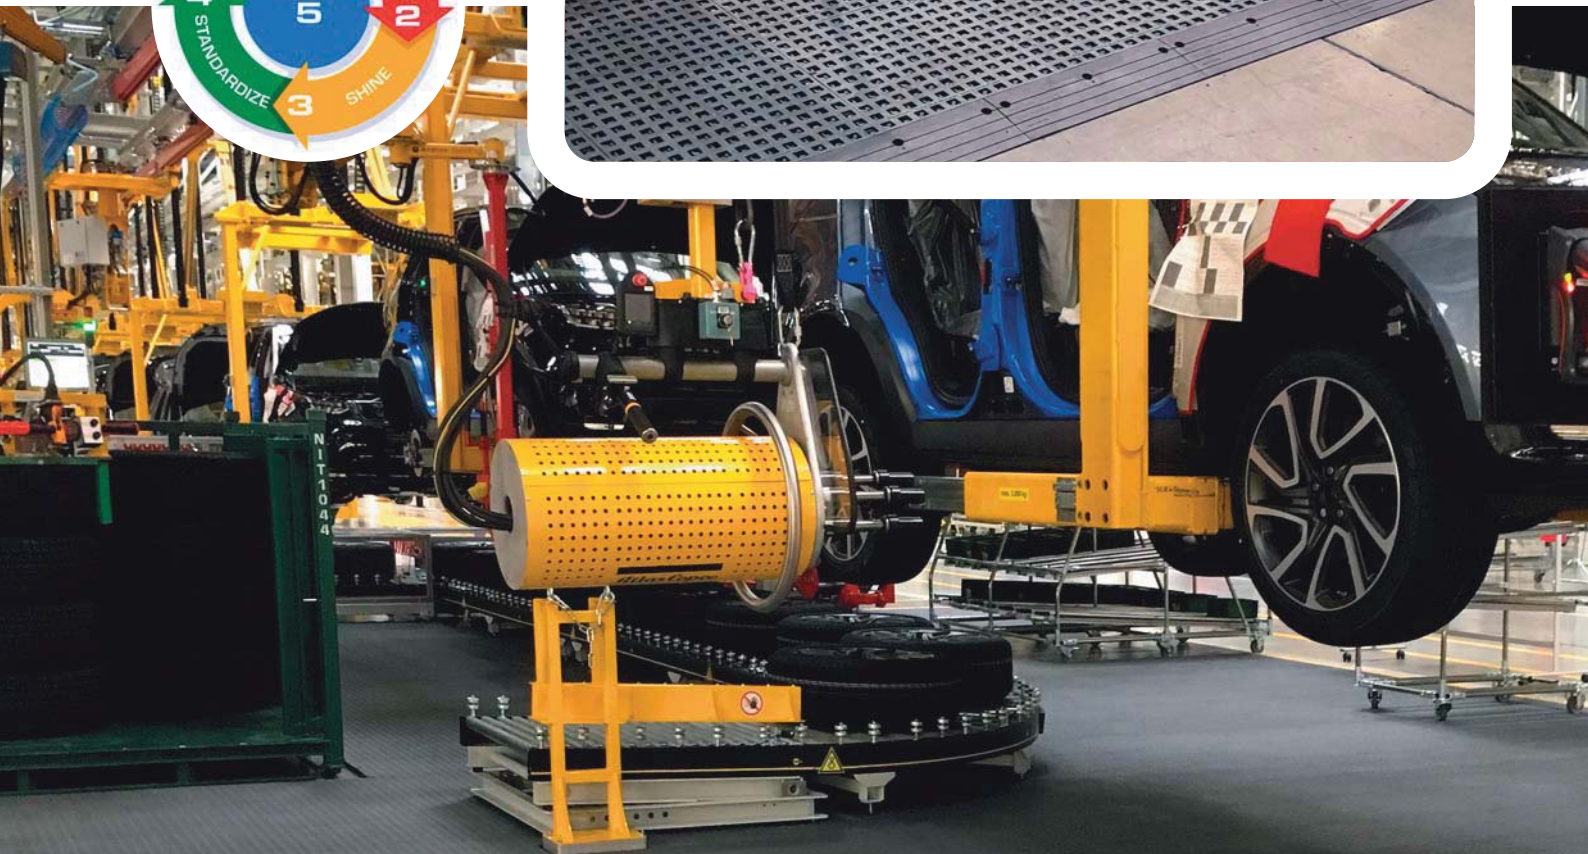

5S

Ergo Deck Comfort (otvorený, plný)

Mäkký variant rohože Ergo Deck. Je vhodný na pohodlné státie a chôdzu pracovníkov. Pružné prevedenie rohože.

Ergo Deck Heavy Duty - HD (otvorený, plný)

Vhodný pre vysoko záťažové priemyselné prostredie. Toto prevedenie je vhodné aj pre ťažké ručné vozíky. Tvrdšia zmes umožňuje vozíkom ľahký prejazd. Štruktúra povrchu je nevyhnutná pre absorbovanie ťažkej záťaže.