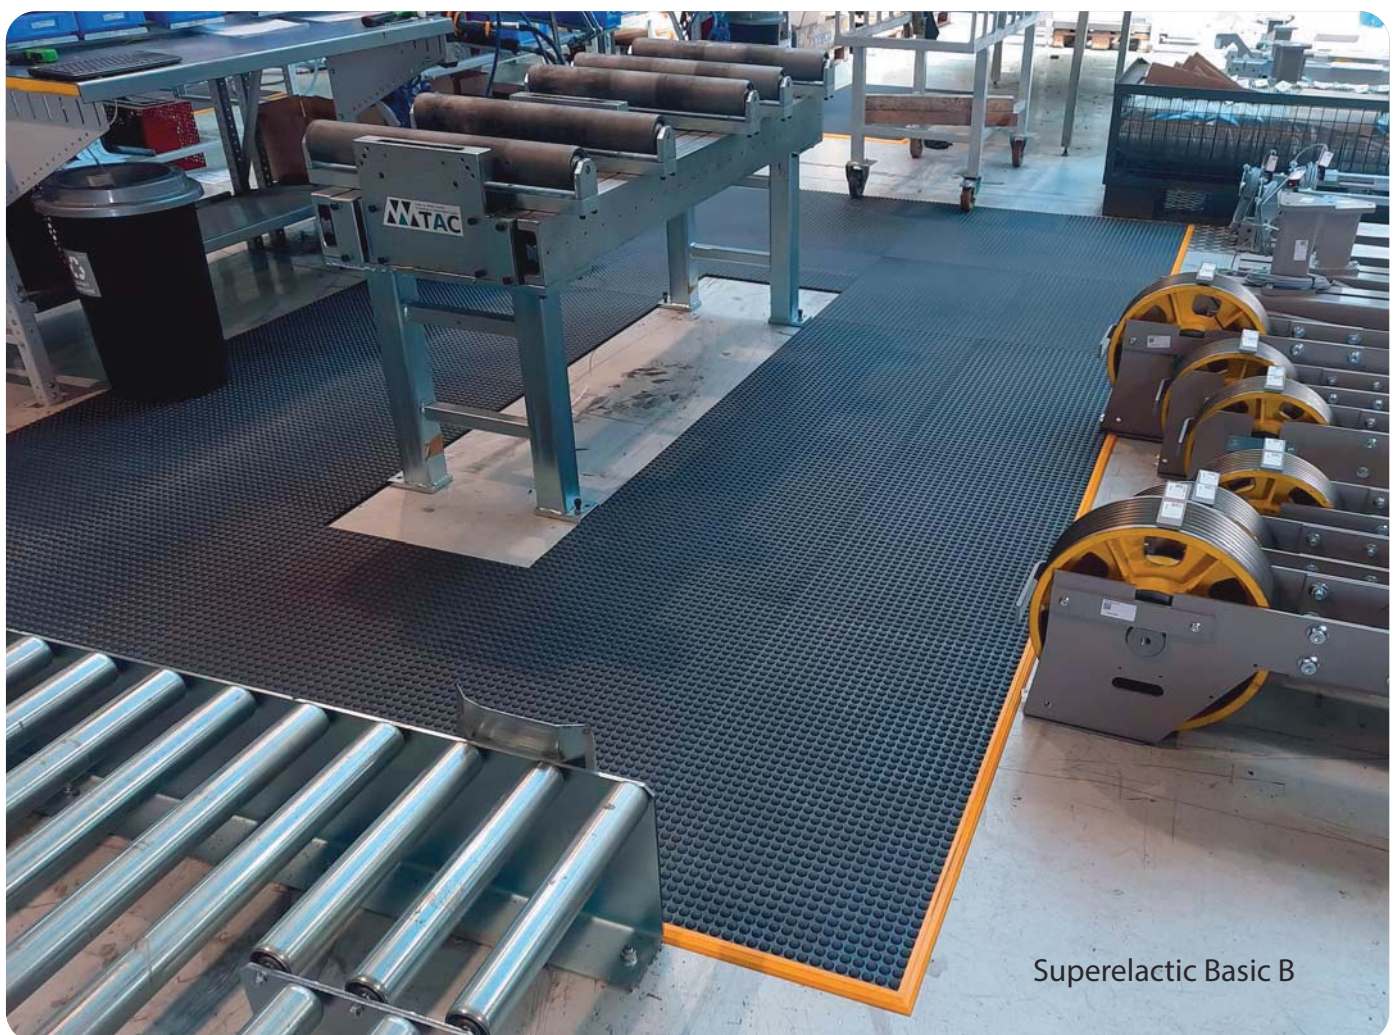

ErgoDeck GritShield

Superelactic Basic B