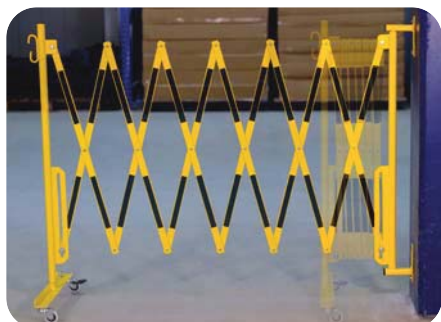

PRODUKT

DĹŽKA

FARBA

Rozpínacia brána

3 600 mm

čierno-žltá, červeno-biela

Rozpínacia brána

4 000 mm

čierno-žltá, červeno-biela

Rozpínacia brána - vozík

2 x 2 000 mm

čierno-žltá