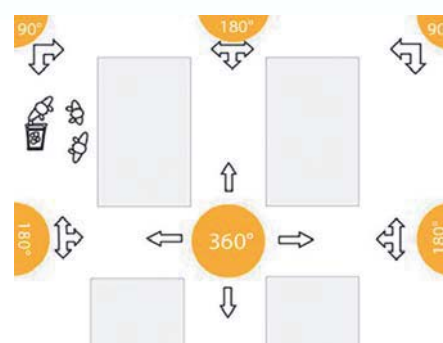

Uľahčujú kontrolu aj na menej viditeľných miestach ako sú podvozky áut alebo iných zariadení.

- Sú k dispozícii aj s kolieskami alebo LED osvetlením
- Akrylové zrkadlá s teleskopickou rúčkou 40 - 110 cm
- Záruka 5 rokov

PRODUKT	ROZMER	POPIS
Inšpekčné zrkadlo IS	20 cm x 40 cm	s kolieskami
Inšpekčné zrkadlo IS	Ø 25 cm	-
Inšpekčné zrkadlo IS	Ø 35 cm	s kolieskami
Inšpekčné zrkadlo IS	20 cm x 40 cm	s kolieskami a osvetlením
Inšpekčné zrkadlo IS	Ø 25 cm	s osvetlením
Inšpekčné zrkadlo IS	Ø 35 cm	s kolieskami a osvetlením
Univerzálny ochranný obal		

Pozorovacie glóbusové zrkadlá

Zvyšujú bezpečnosť v skladových, logistických alebo obchodných priestoroch.

- Dostupné ako 360°, 180° a 90° zrkadlá
- Fixácia na strop

PRODUKT	ROZSAH	MATERIÁL	ROZMER	VIDITEĽNOSŤ
Zrkadlo BM	360°	Polykarbonát	Ø 60 cm	16 - 20 m
Zrkadlo BM	360°	Akrylové	Ø 60 cm	16 - 20 m
Zrkadlo BM	360°	Akrylové	Ø 90 cm	30 - 40 m
Zrkadlo BM	360°	Akrylové	Ø 125 cm	50 - 60 m
Retiazka na zavesenie (360° zrkadlá do 100 cm)			4 x 1000 mm	
Retiazka na zavesenie (360° zrkadlo s Ø 125 cm)			4 x 2500 mm	
Zrkadlo BM	180°	Akrylové	Ø 60 cm	10 - 15 m
Zrkadlo BM	180°	Akrylové	Ø 100 cm	25 - 30 m
Zrkadlo BM	90°	Akrylové	Ø 60 cm	10 - 15 m
Zrkadlo BM	90°	Akrylové	Ø 100 cm	25 - 30 m
Iné prevedenia na vyžiadanie