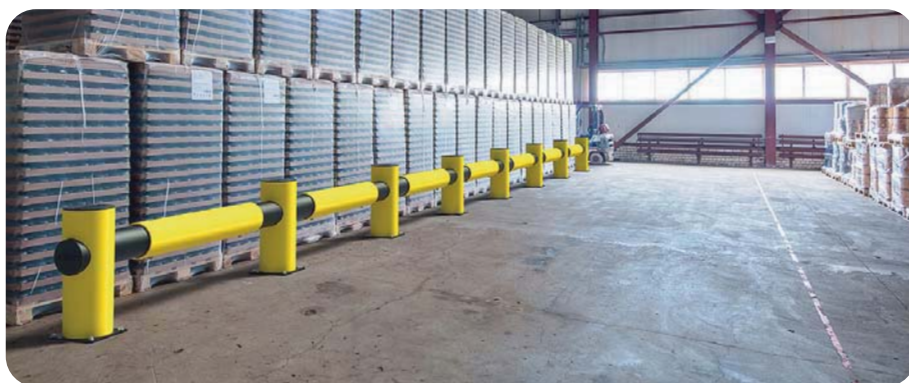

CHARLIE

Optimálna ochrana zariadení, strojov alebo osôb. Rýchla a jednoduchá inštalácia.

Výška: 516 mm

Podstava: 225 mm x 225 mm

Zloženie:

- Koncový stĺp
- Stredový stĺp
- Trubica s dĺžkou 930 mm, priemerom 160 mm
- Individuálne dĺžky