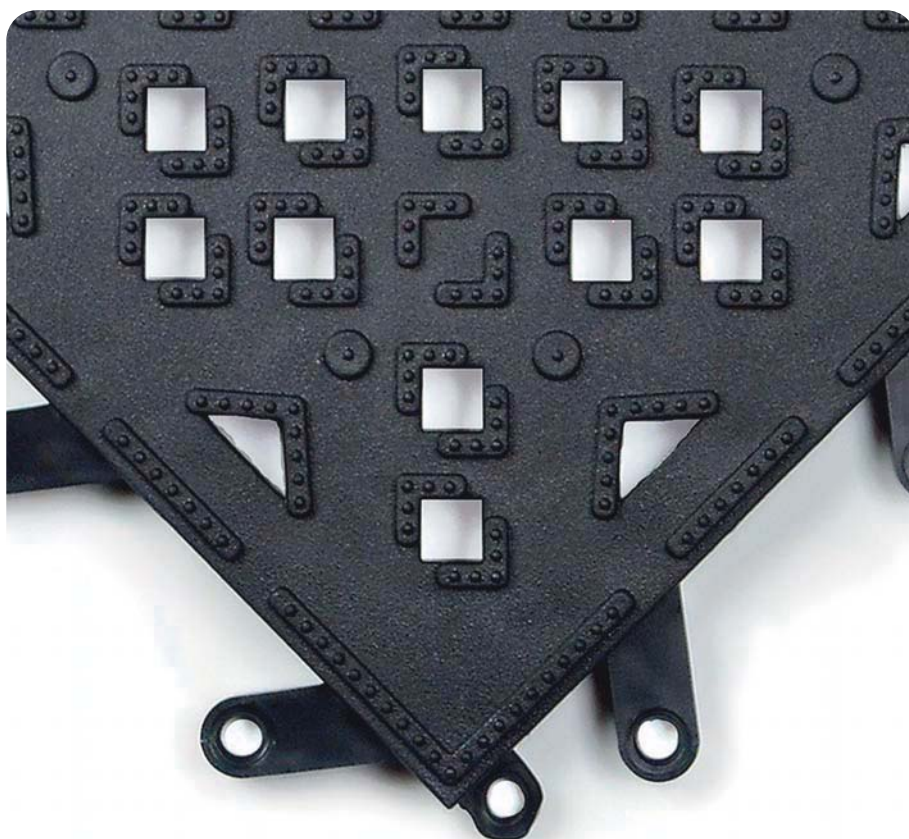

Najuniverzálnejší zámkový podlahový systém do suchého alebo mokrého prostredia.

- Vyrobené z PVC
- Menšie otvorené dlaždice spájateľné do rôznych tvarov
- Dierovaný zväžený povrch umožňuje rýchly odtok tekutín
- Dostupné aj s protišmykovým brusivom GritShield
- Bez silikónu
- Možnosť doplnenia nábehov
- Hrúbka 16 mm

8 cm x 30 cm

8 cm x 38 cm

FARBA

čierna

čierna

čierna, žltá

čierna, žltá

Rohože vhodné do suchého, mokrého a olejového priemyselného prostredia.

- Textúrovaný povrch zvyšuje trakciu v šmyklavom prostredí
- Vyrobené z PVC
- Neobsahuje silikón
- Modulový spájateľný systém
- Voliteľné nábehové hrany
- Hrúbka 16 mm

PRODUKT	ROZMERY	FARBA
FIT Comfort Deck	30 cm x 30 cm	čierna
FIT Comfort Deck	30 cm x 30 cm	čierna
Nábehová hrana	8 cm x 30 cm	čierna, žltá
Nábehová hrana rohová	8 cm x 38 cm	čierna, žltá

Diamond Plate Spondecote

Výroba
zákaznických
rozmerov

Ergonomické rohože vhodné do suchého a mierne olejového priemyselného prostredia s vysokou záťažou.

- Vyrobené z prémiovej nitrilovej gummy (nitricell)
- Predskosené hrany zabezpečujú perfektnú príľnavosť na podlahu
- Olejuzzdornosť
- Kompresný efekt
- 20 % viac peny než podobne vyzerajúce rohože
- Úprava rohoží na mieste podľa potreby
- Možnosť výroby atypických rozmerov na mieru v U.S.
- Aj s protišmykovým povrchom GritShield
- Možnosť pridania spodnej lepiwej vrstvy, ktorá zabraňuje posúvaniu rohoží v prašných alebo šmyklavých priestoroch - WOW finish
- Dostupné aj v hrúbke 24 mm
- Záruka 5 rokov