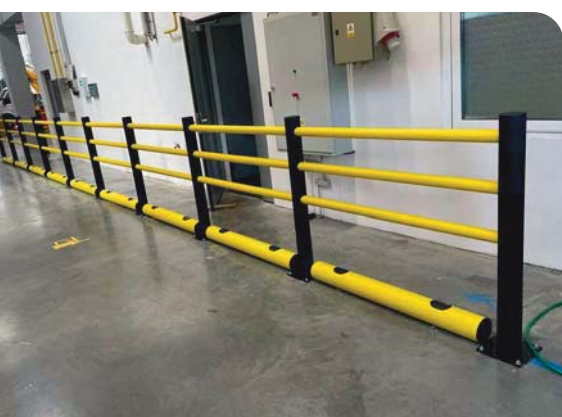

786.ESD

Referenčné fotky

Wala lepená 10 mm
+ ErgoDeck GP Solid

ErgoDeck GP Solid

ErgoDeck GP Solid

Referenčné fotky

Protinárazové zábrany - Delta

Protinárazové stĺpy - Bravo