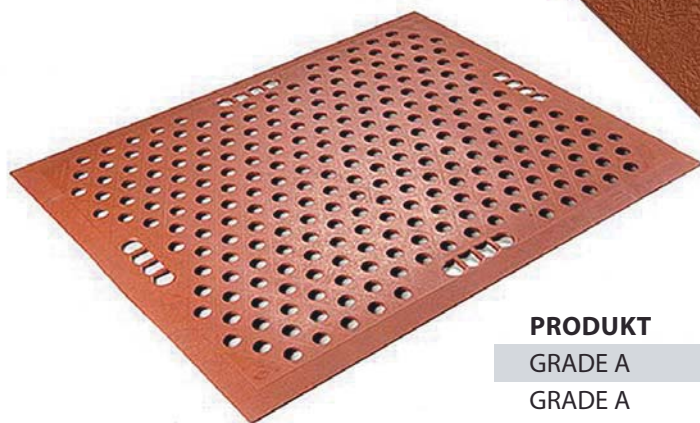

- 100% prírodná guma
- Drenážne otvory zabezpečujú odtok tekutín a prepadávanie nečistôt
- Rohože bez nábehových hrán umožňujú uloženie rohoží vedľa seba a pokrytie väčšieho priestoru

PRODUKT	ROZMERY	HRÚBKA	FARBA
Restaurant Mat	90 cm x 90 cm	14 mm	čierna

Grade A

*Rohože vhodné do suchého, mokrého a mastného prostredia.
Výroba a spracovanie potravín, gastro prevádzky, bary, bitúnky.*

- Vyrobené z nitrilovej gumi
- 100% antimikrobiálny materiál
- Držiaky po stranách pre lepšiu manipuláciu a jednoduchšie čistenie
- Výstupky na rubovej strane pre lepšiu odtok tekutín