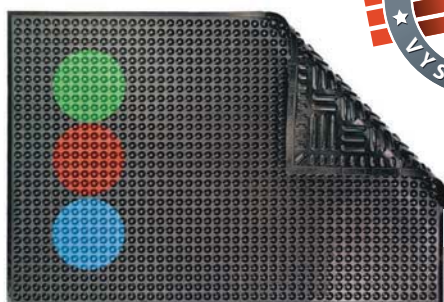

13 mm

FARBA

terakota

terakota

Hygiene Mat

Rohož má širokú chemickú a pH odolnosť, využíva sa v potravinárskych alebo lekárskejších odvetviach.

- Ergonomická rohož s protišmykovými výbežkami
- Vyrobená z EPDM
- Súčasťou rohože sú nábehové hrany
- Neobsahuje silikón
- ISO Cleanroom Class 5
- Dostupná vo viacerých farbách pre odlíšenie pracovných zón
- Záruka 3 roky