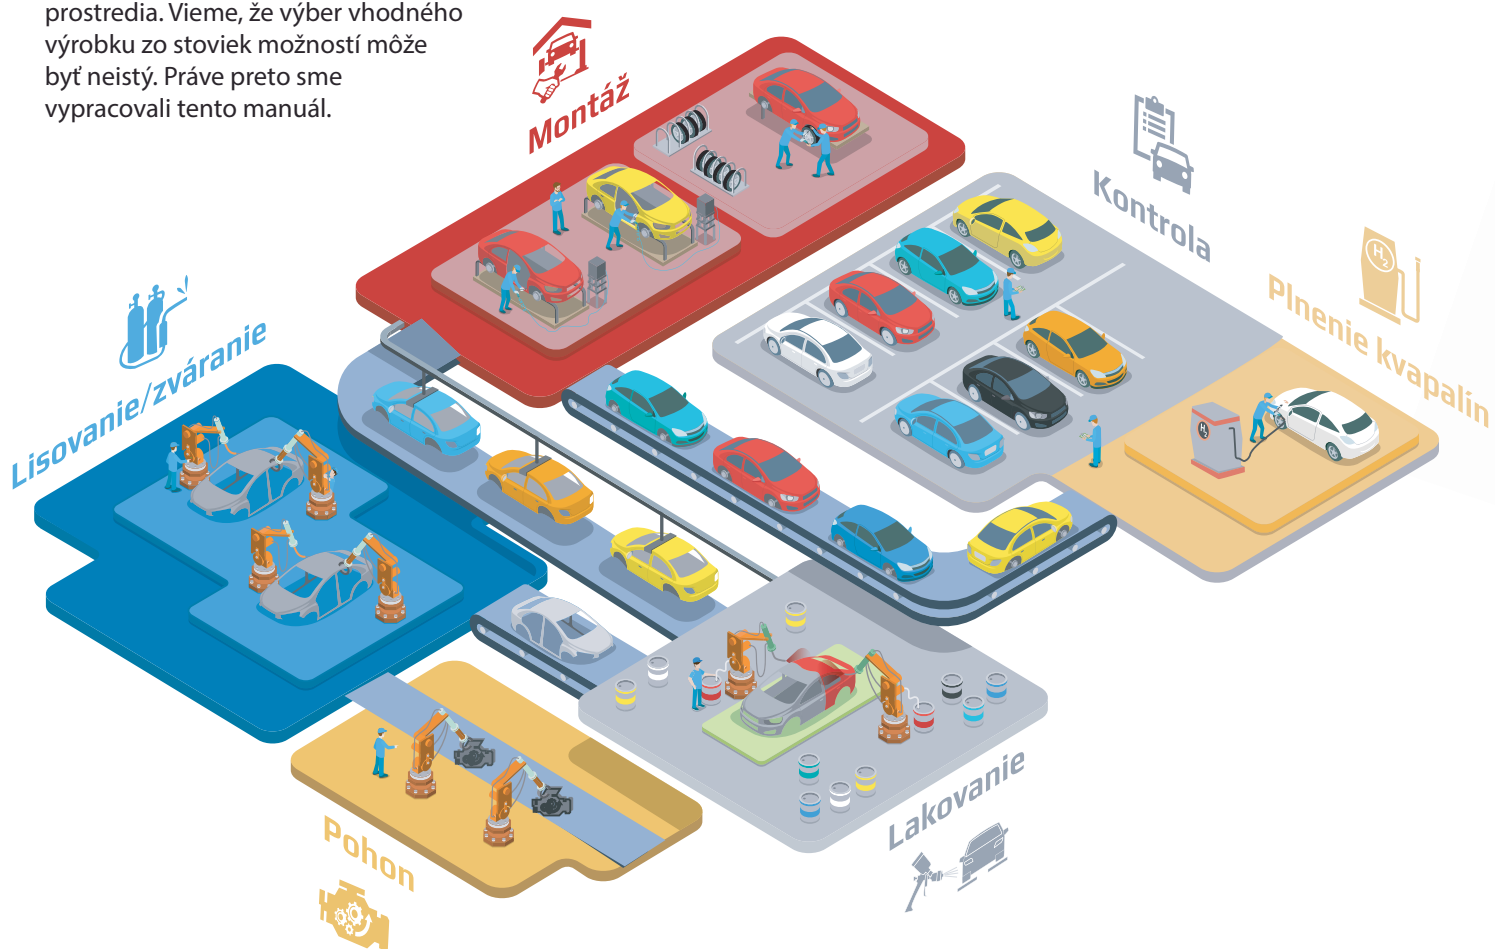

Používanie proti únavových rohoží redukuje množstvo nárazov až o 35% v porovnaní s pracovnou obuvou.

Je to skutočne tak! Státie na proti únavovej rohoži znižuje počet nárazov, dokonca ich svojimi absorbčnými vlastnosťami takmer úplne eliminuje. Žiadne otrasy pre klby ani chrbát.

Zníženie pocitu bolesti znamená menej obmedzovania práce kvôli zraneniam. Používanie ergonomických rohoží zlepšuje cirkuláciu v ľudskom tele, čím dodáva omnoho viac krvi a kyslíka do svalov, srdca a mozgu.

Rozdelili sme automobilový závod na päť všeobecných oblastí a pre každú sme odporučili náš špičkový produkt.

Pohon

Čistenie/Postrek
Rezanie/Odstrašovanie hrán
Lepenie/Tesnenie
Brúsenie/Leštenie
Obsluha ohrňovacieho lisu