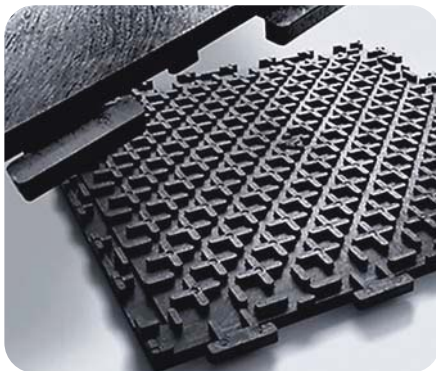

Do ESD prostredia sú klipové varianty 6 mm, 15 mm, a lepená 6 mm varianta.

- Do prostredia s vysokou záťažou, zvyškami oleja, nečistôt i vlhkosti
- Izolujú od chladu pod nohami
- Pohlcujú hluk z padajúcich kovových predmetov
- Pokládka spôsobom plávajúcej podlahy
- Možnosť vlastnej inštalácie
- Bez prerušenia výrobného procesu
- Požiarna odolnosť testovaná
- Certifikovaná spoločnosťou TFI Aachen GmbH
- EN 13501-1:2010
- Elektrický odpor a EW 490889-01
- Horizontálny odpor (Ω) $7,9 * 10^4$
- Vertikálny odpor (Ω) $6,3 * 10^4$

PRODUKT	ROZMERY	HRÚBKA	FARBA/POVRCH
WALA ESD Clip	500 mm x 500 mm	6 mm	čierna/zrnitá
WALA ESD Clip	452 mm x 452 mm	15 mm	čierna/hladká
WALA ESD lepená	500 mm x 500 mm	6 mm	čierna/hladká
Uzemňovací adaptér	-	-	-
Medená vodivá páska	25 m	-	-