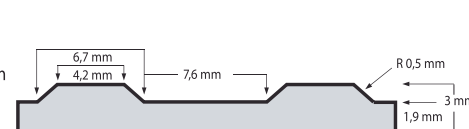

Rohože vhodné pre pokrytie podláh, regálových políc, pracovných stolov, prepravných priestoroch v nákladných automobiloch.

- SBR guma odolná nízkym koncentráciám kyselín
- K dispozícii aj variant Elit-Rib RS odolný tukom a olejom
- Tvrdosť (ISO7619, DIN53505): 60 Shore A
- Pevnosť v ťahu (DIN53504): 3,5 Mpa
- Medzné predĺženie (DIN53504): 250 %
- Merný oter (ISO4649, DIN53516): 300-500 mm³
- Prevádzková teplota: čierna -30 °C až + 70 °C, šedá -20 °C až + 70 °C
- Dostupné v hrúbkach: 3 mm a 6 mm, v prevedení jemnej alebo širokej drážky

PRODUKT	ROZMERY	HRÚBKKA	FARBA
Elit-Rib (jemná drážka)	100 cm x 10 m 120 cm x 10 m	3 mm	čierna
Elit-Rib (jemná drážka)	100 cm x 10 m	3 mm	šedá
Elit-Rib (jemná drážka)	100 cm x 10 m	6 mm	čierna
Elit-Rib (široká drážka)	100 cm x 10 m 120 cm x 10 m	3 mm	čierna
Elit-Rib (široká drážka)	120 cm x 10 m	6 mm	čierna
Elit-Rib RS (jemná drážka)	100 cm x 10 m	3 mm	čierna