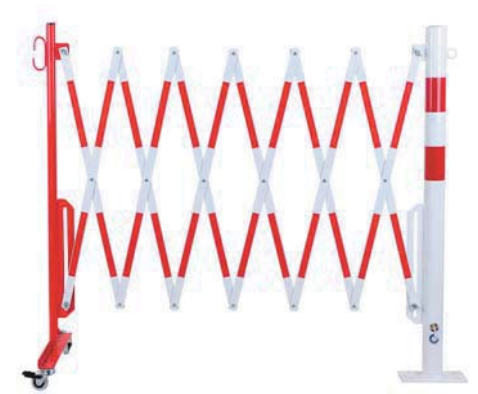

PRODUKT

DĹŽKA

FARBA

Rozpínacia brána

3 600 mm

čierno-žltá, červeno-biela

Rozpínacia brána

4 000 mm

čierno-žltá, červeno-biela

Rozpínacia brána - vozík

2 x 2 000 mm

čierno-žltá

DuraStripe je rýchly a jednoduchý systém pre označenie podláh. Spôsob peel&stick (odlep&prilep) s rozsiahlou a trvácnu škálou produktov, veľkostí a farieb.