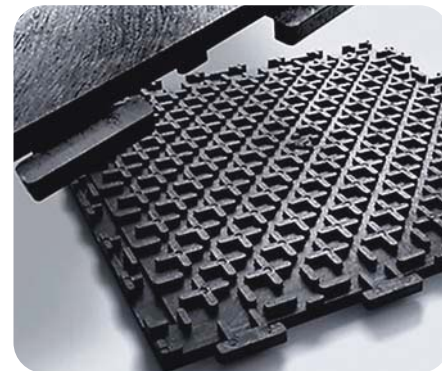

- Možnosť aj v prevedení 

PRODUKT	ROZMERY	HRÚBKA	FARBA
WALA Clip zrnitá	500 mm x 500 mm	6 mm	čierna
WALA Clip zrnitá	500 mm x 500 mm	6 mm	antracit
WALA Clip zrnitá	500 mm x 500 mm	6 mm	šedá

WALA Clip 15 mm

Podlahové spájateľné dlaždice z recyklovaného PVC materiálu využiteľné v dielňach, skladových priestoroch, výstavných halách, veľkých garážach, suterénoch, farmách...

- Do prostredia s vysokou záťažou, zvyškami oleja, nečistôt i vlhkosti
- Izolujú od chladu pod nohami
- Pohlcujú hluk z padajúcich kovových predmetov
- Pokládka spôsobom plávajúcej podlahy
- Možnosť vlastnej inštalácie
- Bez prerušenia výrobného procesu
- Požiarna odolnosť testovaná
- 15 mm variant v dvoch povrchových úpravách - hladká a protišmyková R11
- Možnosť dokúpenia nábehov, rohov a soklov
- Dostupné aj ako ECO-bezftalátové