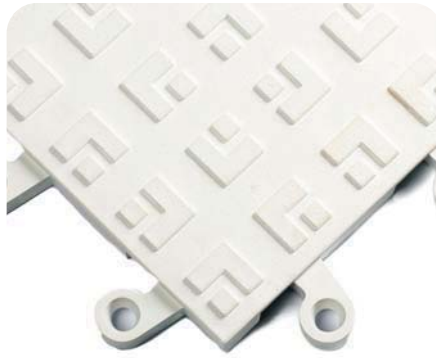

Výstupky na povrchu Ergo Decku eliminujú riziko pošmyknutia.

Ergo Deck MAX (plný)

Kombináciou dvoch najúspešnejších produktov prinášame Ergo Deck MAX, ktorý má vlastnosti a výhody produktov Ergo Deck, no spodná strana je z prémiovej nitrícelovej špongiovej gummy (nitricell), čím poskytuje vyšší komfort, pružnosť a lepšie absorbuje nárazy. Dostupné v čiernej alebo antracitovej farbe..

Ergo Deck General Purpose - GP

Stredne tvrdý variant rohože Ergo Deck. Je vhodný na pohodlné státie a chodenie pracovníkov ako aj na prechody ľahších ručných vozíkov.

5S

Ergo Deck Illuminate

LED osvetlenie