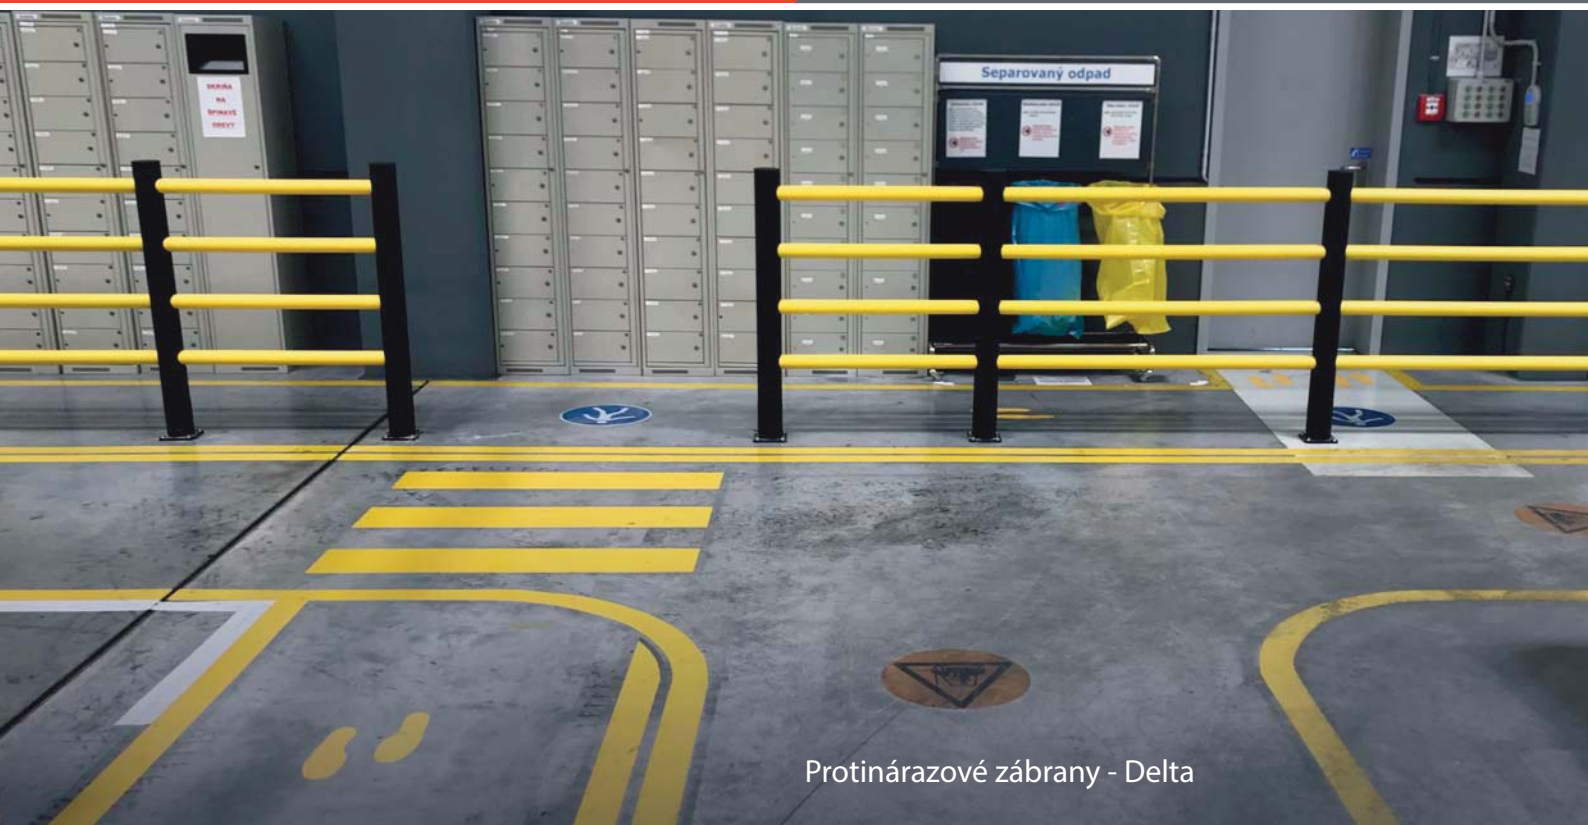

786.ESD

Referenčné fotky

Wala lepená 10 mm
+ ErgoDeck GP Solid

ErgoDeck GP Solid

ErgoDeck GP Solid

Referenčné fotky

Protinárazové zábrany - Delta

Protinárazové stĺpy - Bravo