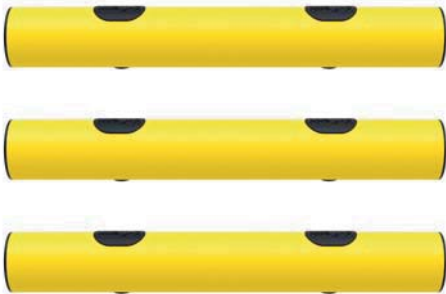

Podlažná bariéra Mike chráni steny alebo výrobné linky pred nárazmi v najnižších miestach. Je kompatibilná s väčšinou protinárázových bariér.

Výška: 140 mm
Priemer: 140 mm
Dĺžka: 500 mm
Dĺžka: 1.000 mm
Dĺžka: 1.300 mm
Dĺžka: 1.500 mm
Dĺžka: 2.000 mm

Individuálne dĺžky