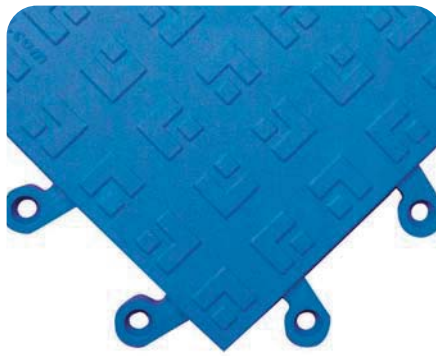

Výstupky na povrchu Ergo Decku eliminujú riziko pošmyknutia.

Ergo Deck MAX (plný)

Kombináciou dvoch najúspešnejších produktov prinášame Ergo Deck MAX, ktorý má vlastnosti a výhody produktov Ergo Deck, no spodná strana je z prémiovej nitrícelovej špongiovej gummy (nitricell), čím poskytuje vyšší komfort, pružnosť a lepšie absorbuje nárazy. Dostupné v čiernej alebo antracitovej farbe..

Ergo Deck General Purpose - GP

Stredne tvrdý variant rohože Ergo Deck. Je vhodný na pohodlné státie a chodenie pracovníkov ako aj na prechody ľahších ručných vozíkov.

5S

Ergo Deck Illuminate

LED osvetlenie

Ergo Deck aluminium vnútorný alebo vonkajší roh a nábehová hrana

Predchádzajú zakopnutiam v tých najnáročnejších prostrediach.

Ergo Deck navádzací pruh,
medzičlánok pomáhajúci vymedziť alebo ohraničiť potrebné miesta.