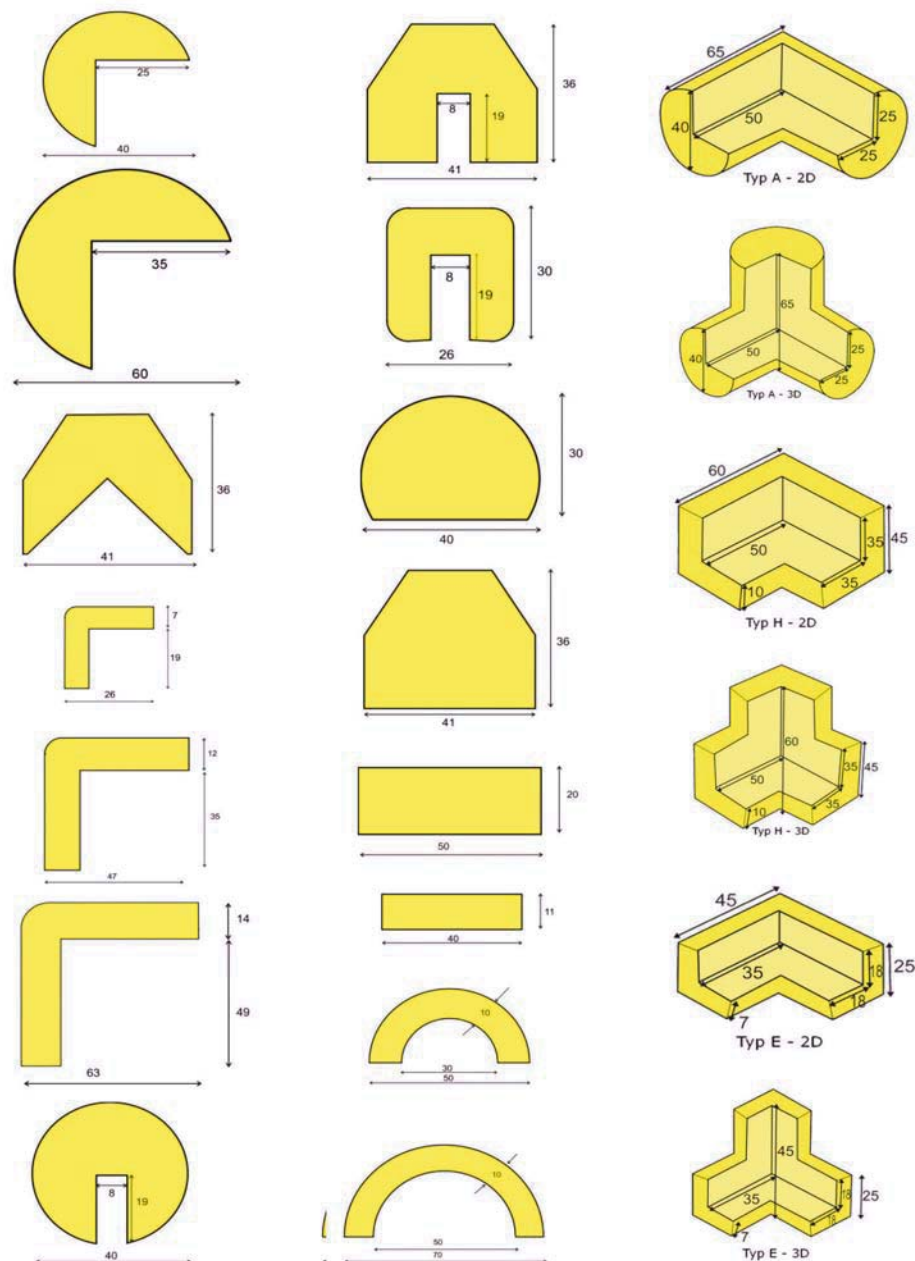

Vhodné do výrobných priestorov, kde hrozí nebezpečenstvo nárazov.

- Výstražné ochranné profily vyrobené z polyuretánu
- Absorbujú nárazy
- Poskytujú ochranu osobám aj produktom
- Na vyžiadanie aj v prevedení ESD
- Štandardné dĺžky 1 m, 5 m alebo v ľubovoľných dĺžkach