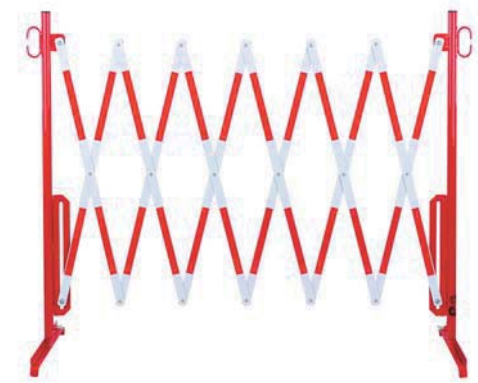

PRODUKT

DĹŽKA

FARBA

Rozpínacia brána

3 600 mm

čierno-žltá, červeno-biela

Rozpínacia brána

4 000 mm

čierno-žltá, červeno-biela

Rozpínacia brána - vozík

2 x 2 000 mm

čierno-žltá

DuraStripe je rýchly a jednoduchý systém pre označenie podláh. Spôsob peel&stick (odlep&prilep) s rozsiahlou a trvácnu škálou produktov, veľkostí a farieb.