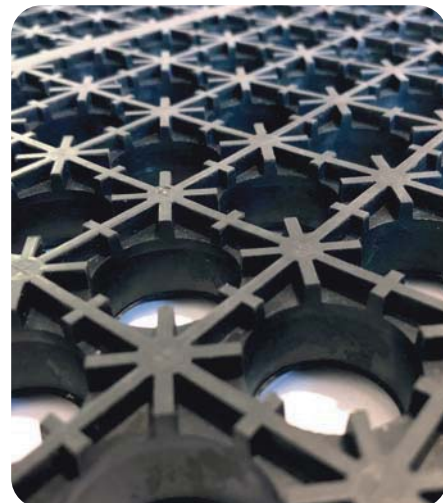

antracitová

Priemyselná nitrilová rohož vhodná do extrémne mokrého alebo olejového prostredia.

- Vyrobené z nitrilu
- Neobsahuje silikón a latex
- Drenážne otvory
- Nábehové hrany sú súčasťou rohože
- Šírka nábehu je 5 cm k rozmeru rohože
- Farebnosť nábehov čierna alebo žltá
- Základný rozmer rohože je 90 x 120 cm, ale je možné ju prispôbiť takmer na akýkoľvek rozmer
- Možno čistiť tlakom do 1500 PSI
- Teplotný rozsah: -40 až +90 °C
- Záruka 5 rokov