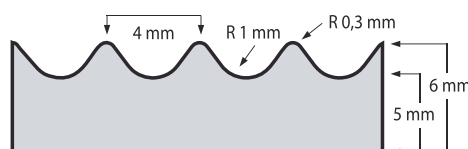

Široká drážka (3 mm/6 mm):