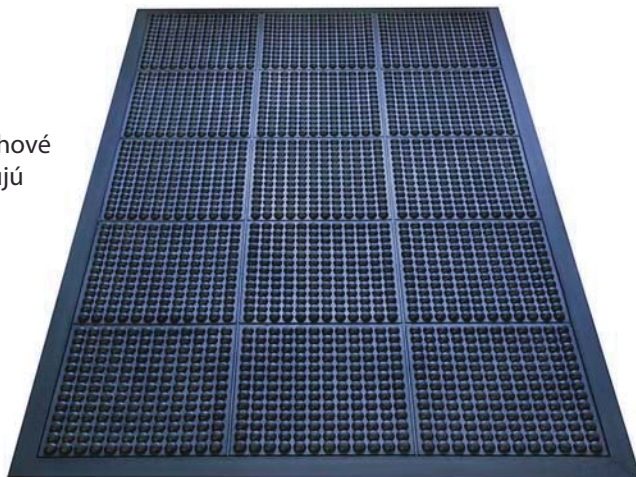

Univerzálna ergonomická rohož do suchého prostredia.

- Vyrobené z prírodnej gumovej zmesi
- Bublínkový povrch
- Všeobecné použitie
- Po stranách majú nábehové hrany, ktoré minimalizujú riziko zakopnutia
- Ekonomické riešenie

PRODUKT	ROZMERY	HRÚBKKA	FARBA
Bubble Mat	60 cm x 90 cm	16 mm	čierna
Bubble Mat	90 cm x 150 cm	16 mm	čierna