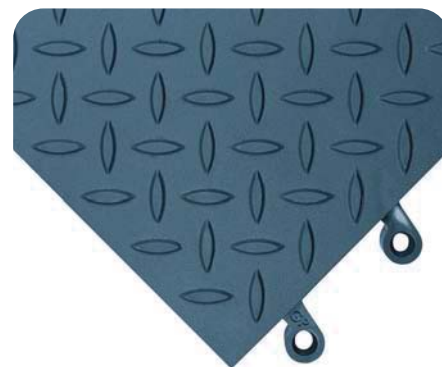

Ergo Deck so zdrsneným povrchom - GS (otvorený, plný)

Brusivo na povrchu Ergo decku eliminuje akékoľvek neželané pošmyknutie. Zdrsnený povrch možno aplikovať na verziu HD a GP.

Ergo Deck s protišmykovými výstupkami (otvorený, plný)

Výstupky na povrchu Ergo Decku eliminujú riziko pošmyknutia.

Ergo Deck MAX (plný)

Kombináciou dvoch najúspešnejších produktov prinášame Ergo Deck MAX, ktorý má vlastnosti a výhody produktov Ergo Deck, no spodná strana je z prémiovej nitrícelovej špongiovej gummy (nitricell), čím poskytuje vyšší komfort, pružnosť a lepšie absorbuje nárazy. Dostupné v čiernej alebo antracitovej farbe..