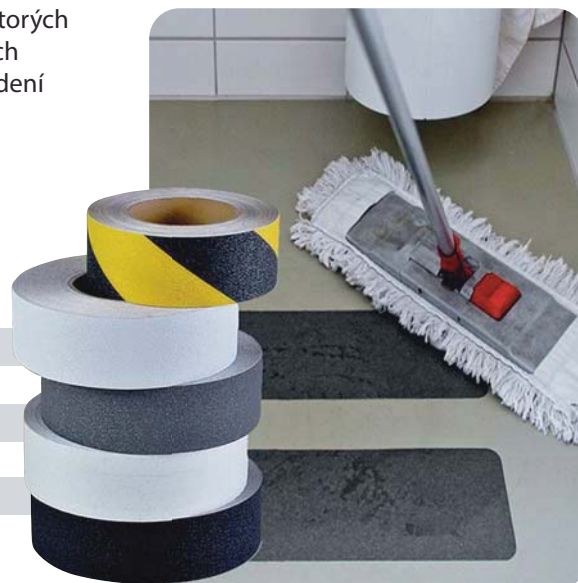

Protišmyková prispôsobivá páska s tvárnou hliníkovou fóliou sa vynikajúco prispôsobí nepravidelným podkladom, ako sú napríklad ryhované plechy.

- Optimálna aplikácia sa dosiahne použitím gumeného kladiva alebo prítlačného valčeka
- Zvlášť vhodné na nerovné, drsné a profilované plochy
- Plechy s drážkami, slíčkami a vlnité plechy
- Tehlové podlahy
- Dlaždice s výraznou štruktúrou
- Do interiéru aj exteriéru
- Protišmykový povrch R13

PRODUKT	ROZMERY	FARBA
Conformable	2,5 cm x 18,3 m	čierna, žltá, čierno-žltá
Conformable	5 cm x 18,3 m	čierna, žltá, čierno-žltá
Conformable	10 cm x 18,3 m	čierna, žltá, čierno-žltá
Conformable	15 cm x 18,3 m	čierna, žltá, čierno-žltá
Conformable	iné rozmery na požiadanie	čierna, žltá, čierno-žltá

Hygienické pásky

Protišmyková, ľahko udržiavateľná páska Easy Clean je vhodným riešením do mokrých priestorov a pre podlahy s vysokokvalitným povrchom.

- Protišmykový povrch dosiahnutý embosovaným vinylom
- Dobrá ochrana pred pošmyknutím R10 (BGR 181)
- Do interiéru
- Odpudzuje nečistoty, jednoducho sa čistí mydlom a vodou
- Využíva sa do priestorov, v ktorých sa chodí naboso, do obytných priestorov, športových zariadení
- Vysokoflexibilné, vhodné na ohýbanie okolo hrán

PRODUKT	ROZMERY	FARBA
Easy Clean	2,5 cm x 18,3 m	rôzne
Easy Clean	5 cm x 18,3 m	rôzne
Easy Clean	7,5 cm x 18,3 m	rôzne
Easy Clean	10 cm x 18,3 m	rôzne
Easy Clean	15 cm x 18,3 m	rôzne
Easy Clean	iné rozmery na požiadanie	rôzne