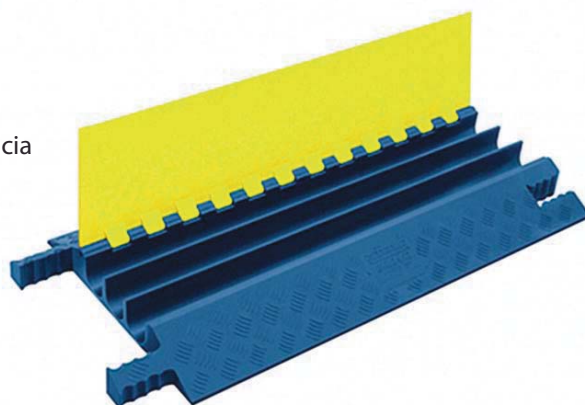

- Použiteľné za každého počasia
- Vyrobené z polyetylénu
- Izoluje a chráni kabeláž aj osoby
- UV stabilizované
- Nevodivý materiál
- Nízka hmotnosť, ľahká manipulácia
- Nosnosť do 40 t
- Dostupný s 2, 3 a 5 kanálkami
- Na vyžiadanie ochrany káblov v iných tvaroch, nosnostiach