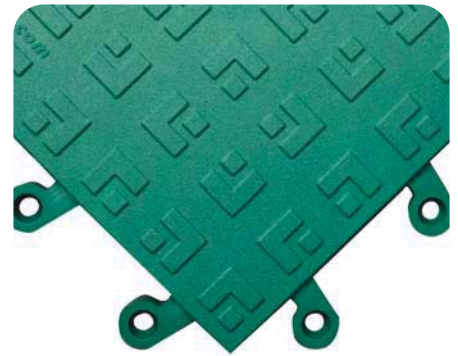

Ergo Deck General Purpose - GP

Stredne tvrdý variant rohože Ergo Deck. Je vhodný na pohodlné státie a chodenie pracovníkov ako aj na prechody ľahších ručných vozíkov.

5S