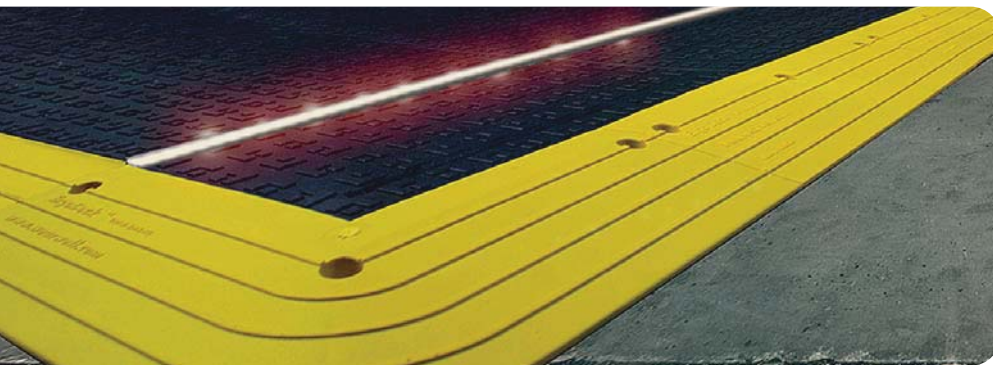

Ergo Deck General Purpose - GP

Stredne tvrdý variant rohože Ergo Deck. Je vhodný na pohodlné státie a chodenie pracovníkov ako aj na prechody ľahších ručných vozíkov.

5S

Ergo Deck Illuminate

LED osvetlenie

Ergo Deck aluminium vnútorný alebo vonkajší roh a nábehová hrana

Predchádzajú zakopnutiam v tých najnáročnejších prostrediach.

Ergo Deck navádzací pruh,
medzičlánok pomáhajúci vymedziť alebo ohraničiť potrebné miesta.