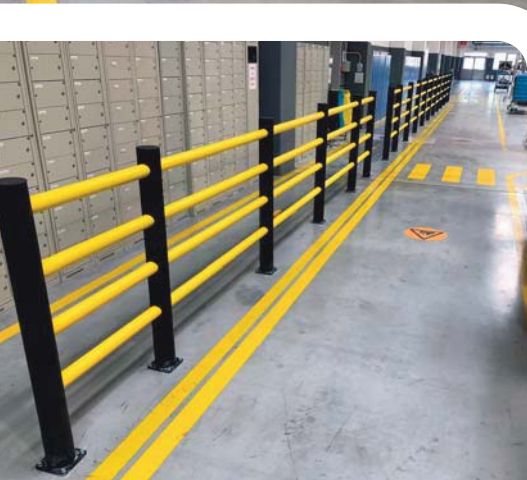

Najpopulárnejší spôsob ako bezpečne oddeliť zónu chodcov alebo zariadení a vyhnúť sa nehodám.

Výška: 1.200 mm (1.600 mm)

Priemer stĺpu: 110 mm

Podstava: 150 mm x 150 mm

Zloženie:

- Koncový stĺp
- Stredový stĺp
- Rohový stĺp
- Krížový stĺp
- T - stĺp
- Sada 3 priečok s dĺžkou 1.510 mm
- Sada 4 priečok s dĺžkou 1.510 mm
- Individuálne dĺžky

Kompatibilná s brávkou JULIET.