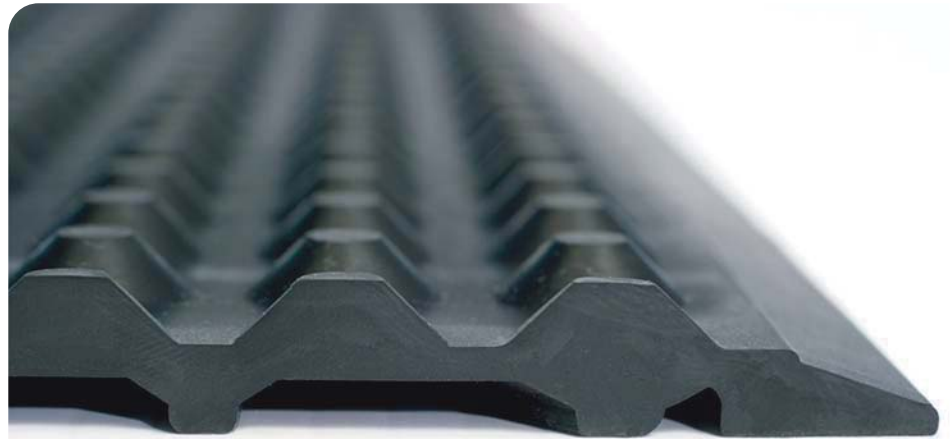

Ergonomická priemyselná rohož vhodná do zváracieho ale aj olejového prostredia.

- Vyrobené z nitrilu
- Odolná voči teplu a iskrám, olejom aj chemikáliám
- Neobsahuje silikón ani latex
- Možno čistiť tlakom do 1500 PSI
- Teplotný rozsah -40 °C až +90 °C
- Nábehové hrany sú súčasťou rohože, dostupné v čiernej alebo žltej farbe
- Záruka 3 roky