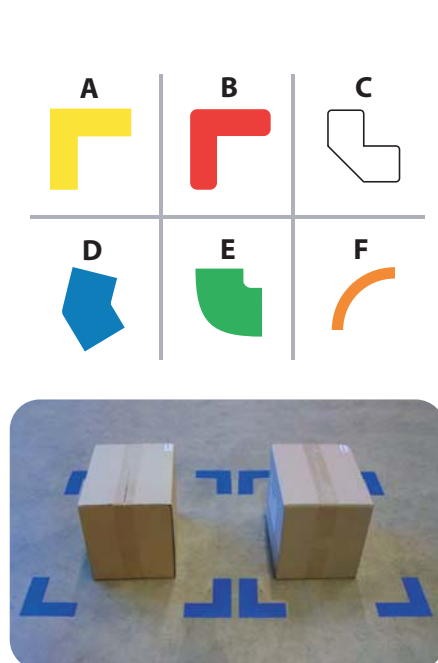

DuraStripe rohy

Rozmer	Tvar	Ks v balení
90° uhol 10 cm x 10 cm x 2,5 cm	A/B	100
90° uhol 10 cm x 10 cm x 5 cm	A/B	75
90° uhol 11,5 cm x 11,5 cm x 4 cm	A/B	75
90° uhol 15 cm x 15 cm x 5 cm	A/B	50
90° uhol 15 cm x 15 cm x 7,5 cm	A/B	40
90° uhol 20 cm x 20 cm x 10 cm	A/B	20
90° uhol 9 cm x 9 cm x 5 cm	A/B	80
90° uhol 18 cm x 18 cm x 9 cm	A/B	20
90° uhol 12,5 cm x 12,5 cm x 5 cm	A/B	65
90° uhol 15 cm x 15 cm x 2,5 cm	A/B	75
90° uhol 15,5 cm x 15,5 cm x 2,5 cm	A/B	60
L-uhol 5 cm x 5 cm x 2 cm	C	200
L-uhol 10 cm x 10 cm x 5 cm	C	75
L-uhol 15 cm x 15 cm x 7,5 cm	C	40
L-uhol 15 cm x 15 cm x 5 cm	C	50
L-uhol 20 cm x 20 cm x 10 cm	C	15
45° uhol 5 cm	D	75
45° uhol 7,5 cm	D	50
45° uhol 10 cm	D	35
90° uhol okrúhly 5 cm	E	75
90° uhol okrúhly 7,5 cm	E	50
90° uhol okrúhly 10 cm	E	25
Štvrtkruh 30,5 cm x 30,5 cm x 10 cm	F	16