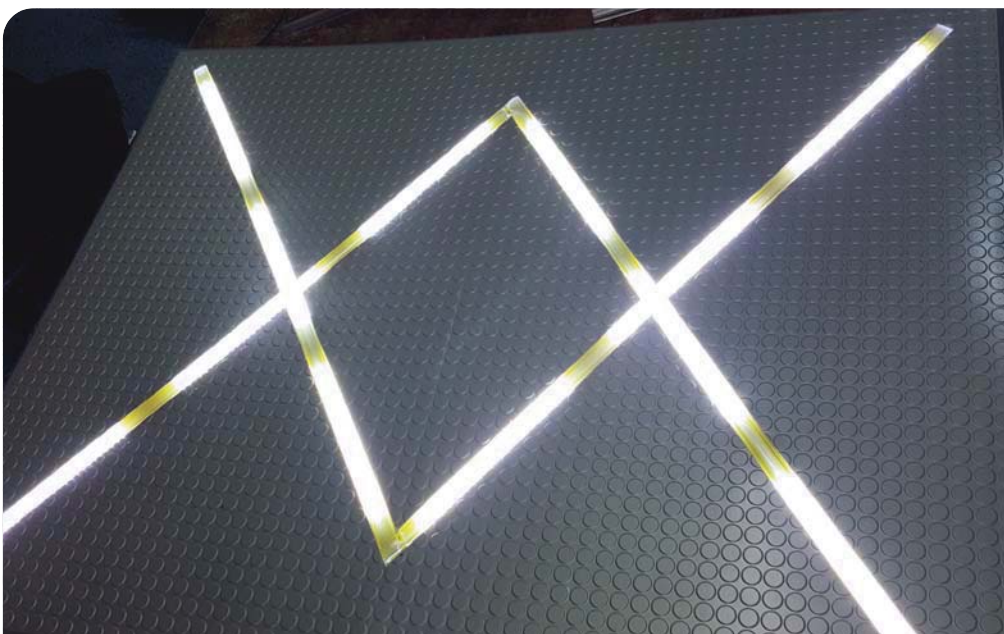

- Rozptýlené osvetlenie chráni zrak
- Dostupné v polyuretánovom alebo nitrilovom prevedení
- Nábehové hrany sú súčasťou rohože, eliminujú zakopnutia
- Rohož s pružným povrchom, ktorý zároveň ochráni padajúce predmety pred poškodením
- Neobsahuje silikón ani latex
- Hrúbka 15 mm
- Efektívny zdroj osvetlenia (150 cm lišta odoberá iba 1 AMP pri 12 V napájaní)
- Umiestnenie LED osvetlenia ľubovoľne podľa potreby

biela, čierna, strieborná,
oceľová, modrá, červená

Rohože vhodné pre pokrytie podláh, regálových políc, pracovných stolov, prepravných priestoroch v nákladných automobiloch.

- SBR guma odolná nízkym koncentráciám kyselín
- K dispozícii aj variant Elit-Rib RS odolný tukom a olejom
- Tvrdosť (ISO7619, DIN53505): 60 Shore A
- Pevnosť v ťahu (DIN53504): 3,5 Mpa
- Medzné predĺženie (DIN53504): 250 %
- Merný oter (ISO4649, DIN53516): 300-500 mm³
- Prevádzková teplota: čierna -30 °C až + 70 °C, šedá -20 °C až + 70 °C
- Dostupné v hrúbkach: 3 mm a 6 mm, v prevedení jemnej alebo širokej drážky