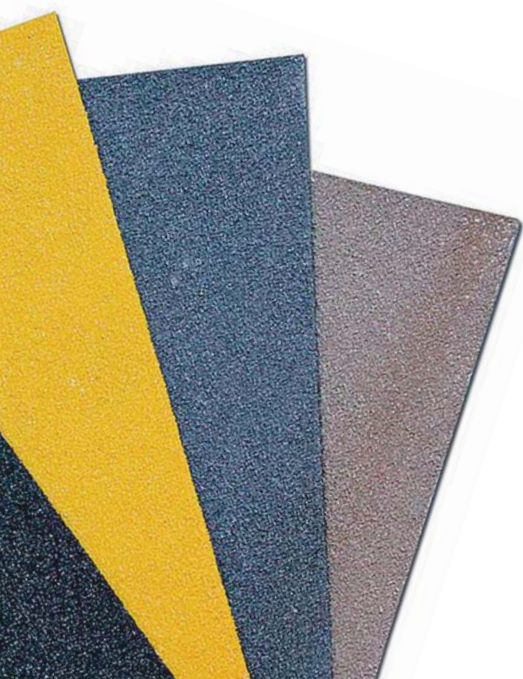

PRODUKT

ROZMERY

GRP dosky	750 mm x 1000 mm
GRP nášlapné profily	230 mm x 600 mm, skosenie 30 mm
GRP nášlapné profily	230 mm x 800 mm, skosenie 30 mm
GRP nášlapné profily	230 mm x 1000 mm, skosenie 30 mm
GRP nášlapné profily	individuálna dĺžka až do 2500 mm
GRP schodové hrany	70mm x 600 mm, skosenie 30 mm
GRP schodové hrany	70mm x 800 mm, skosenie 30 mm
GRP schodové hrany	70mm x 1000 mm, skosenie 30 mm
GRP schodové hrany	individuálna dĺžka až do 2500 mm