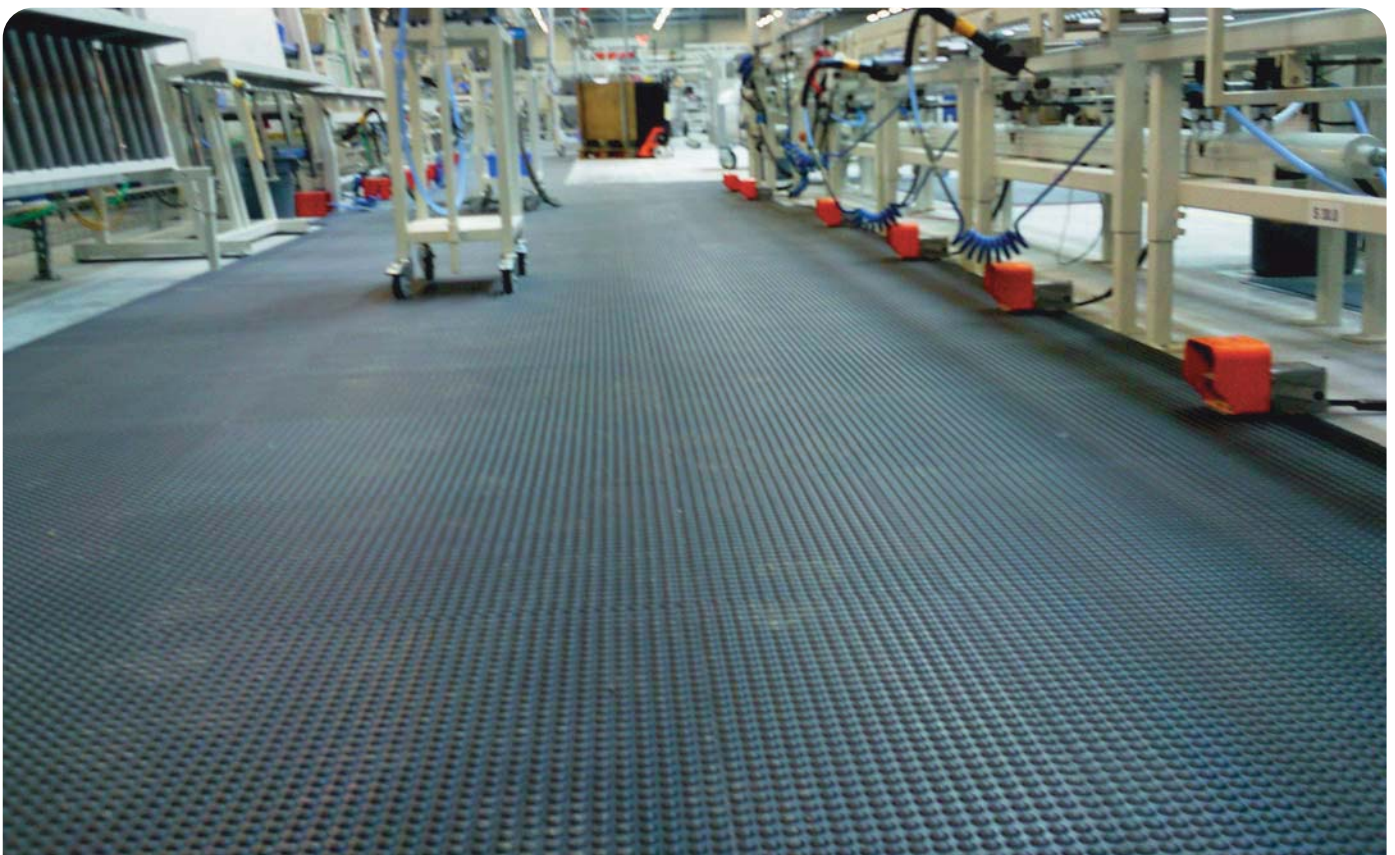

ESD rohože vhodné do suchého priemyselného prostredia, kde je potrebné pred nežiaducimi výbojmi chrániť prístroje a pracovníkov.

- Vyrobená z polyuretánu
- Bublinkový alebo hladký povrch
- Nehorľavá
- Voliteľný uzemňovací káblík
- Elektrický odpor: 1×10^8 - 6×10^8
- Záruka 5 rokov

PRODUKT	ROZMERY	HRÚBKA	FARBA
EFB	60 cm x 90 cm	15 mm	šedá
EFB	zákaznícke rozmery	15 mm	šedá
EFS	60 cm x 90 cm	11 mm	šedá
EFS	zákaznícke rozmery	11 mm	šedá