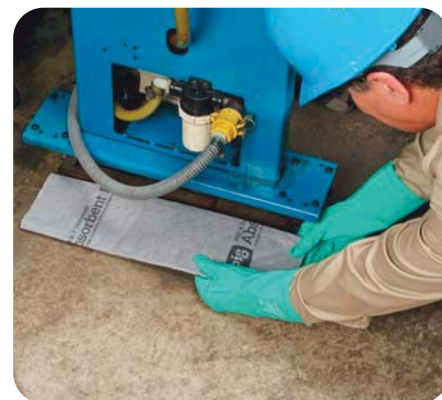

ELIT 4V1

Exkluzívny produkt poskytuje širokú škálu použitia - rohož pre pokrytie veľkých plôch, podložka pre zachytávanie tekutín a nasávanie rozliatych látok.

- Absorbuje a zadržiava oleje, chladiace kvapaliny, vodu aj rozpúšťadlá
- Osem vrstiev tepelne spájaného 100% polypropylénu
- Vonkajšia vrstva je odolná voči oderu, alebo roztrhnutiu a to aj pri náročných abrazívnych podmienkach
- Savý materiál nezanecháva tekutiny ani zvyšky vlákien
- Dostupné aj v hydrofóbnej verzii (oil only)
- Nehorľavý materiál, topenie nastáva až pri dlhodobom vystavení vysokým teplotám
- Perforované každých 25 cm