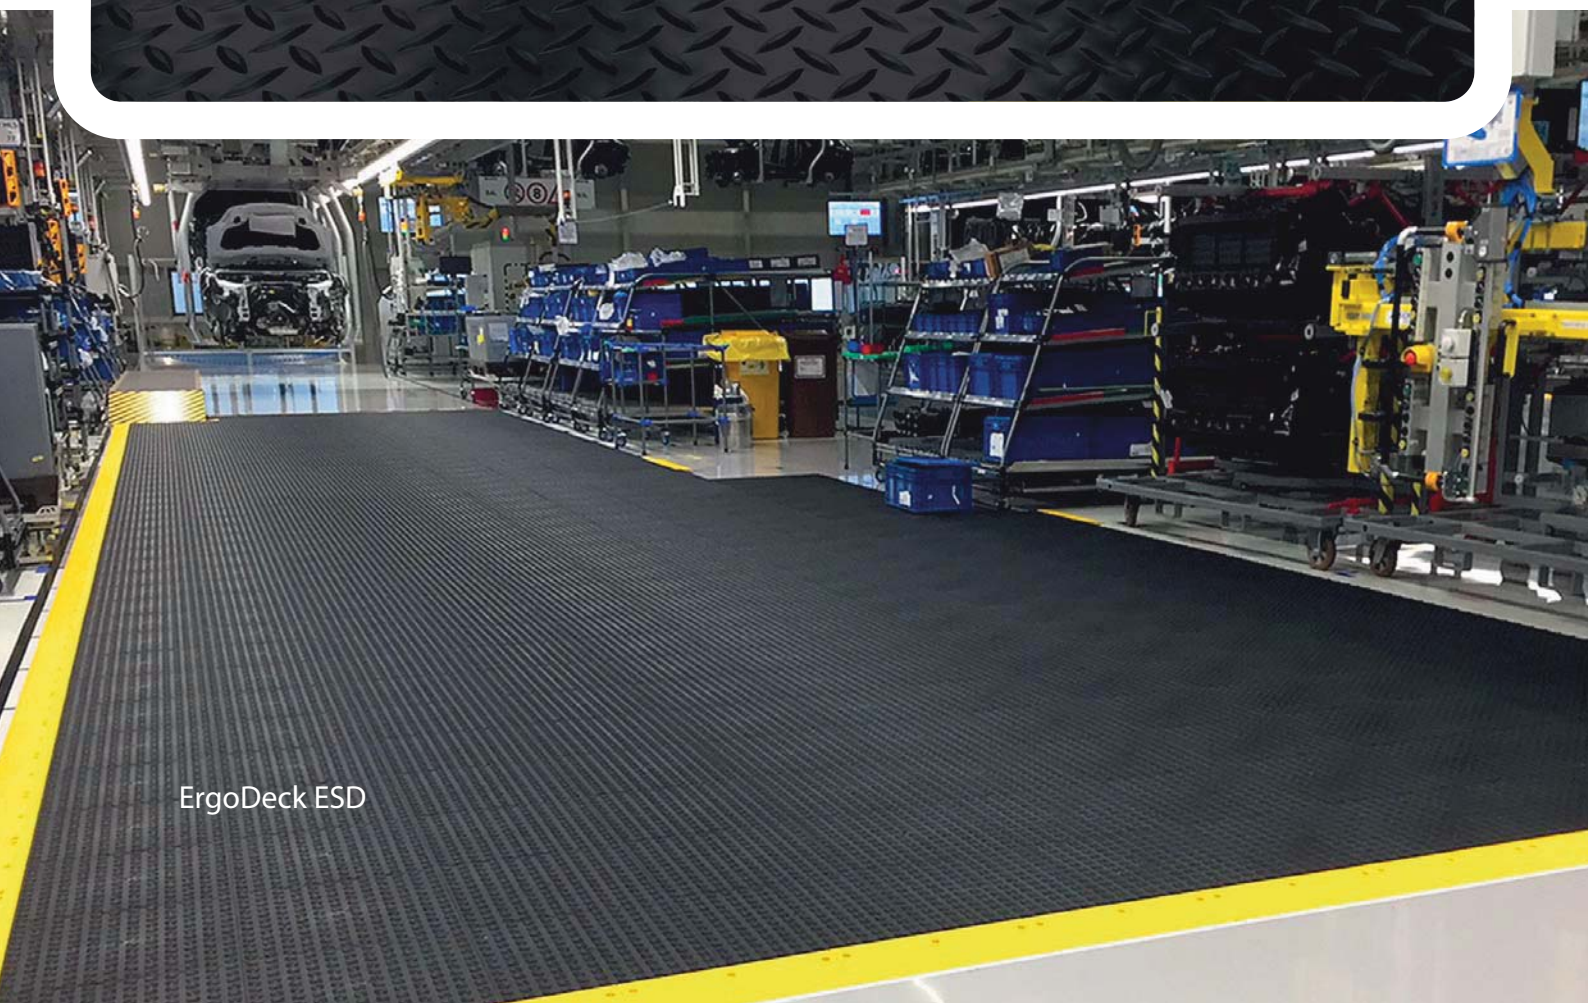

786.ESD

Referenčné fotky

Wala lepená 10 mm
+ ErgoDeck GP Solid

ErgoDeck GP Solid

ErgoDeck GP Solid

Referenčné fotky

Protinárazové zábrany - Delta

Protinárazové stĺpy - Bravo