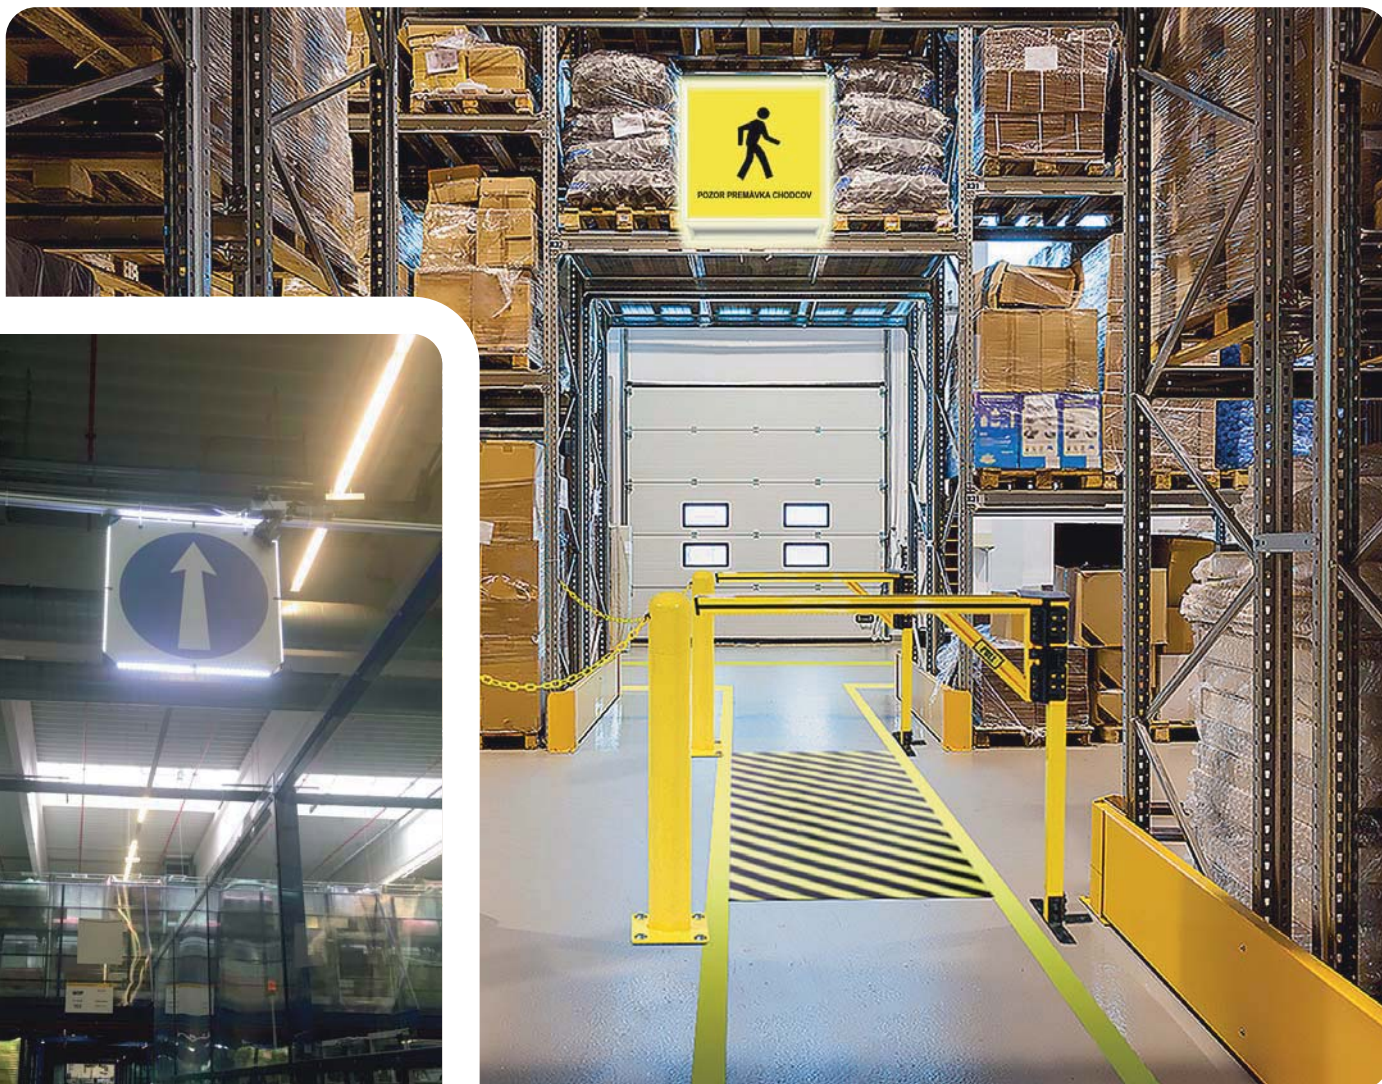

LED značenie

Výstražný systém určený na zvýšenie bezpečnosti na pracovisku. LED značenie je navrhnuté na mieru, zaznamenáva pohyb chodcov alebo vozidiel a upozorní aj ostatných účastníkov premávky.

Súčasťou systému

- Výstražné značenie 30 cm alebo 60 cm
- Na výber jednostranné/obojsstranné, kocka pre viacsmernú premávku
- LED značenie
- 12V káblový drôt
- 6 Amp napájanie
- Prijímač a vysielač signálu

Možnosť vlastnej grafiky/piktogramu