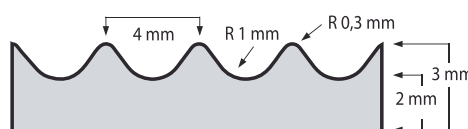

Široká drážka (3 mm/6 mm):