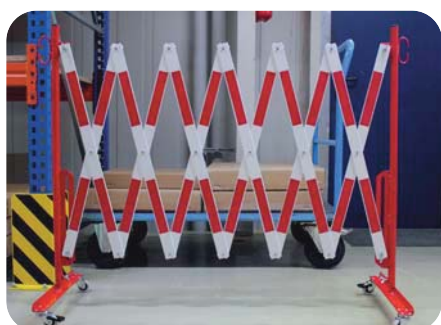

čierno-žltá, červeno-biela

Rozpínacia brána - vozík

2 x 2 000 mm

čierno-žltá

DuraStripe je rýchly a jednoduchý systém pre označenie podláh. Spôsob peel&stick (odlep&prilep) s rozsiahlou a trvácnu škálou produktov, veľkostí a farieb.