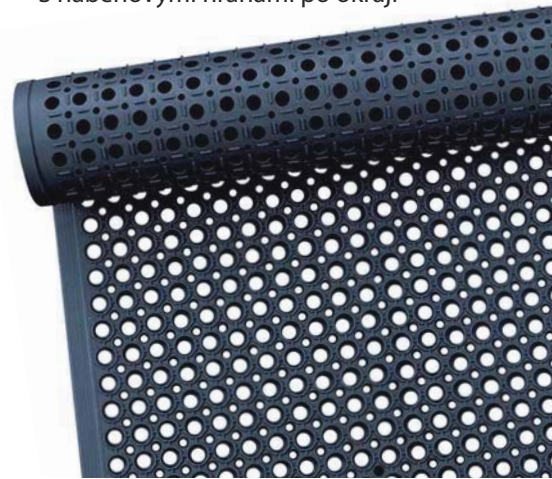

- Výstupky na rube rohoží umožňujú odtok tekutín spod rohože, povrch zostáva suchý a čistý
- Vyrobené zo 100% prírodnej gummy alebo s obsahom 75% nitrilu
- Poskytuje pracovný komfort
- S nábehovými hranami po okraji

PRODUKT	ROZMERY	HRÚBKA	FARBA
RAMP MAT	90 cm x 150 cm	14 mm	čierna
RAMP MAT nitril	90 cm x 150 cm	14 mm	čierna
RAMP MAT	60 cm x 90 cm	14 mm	čierna

Restaurant Mat

Rohože vhodné do suchého aj mokrého prostredia.