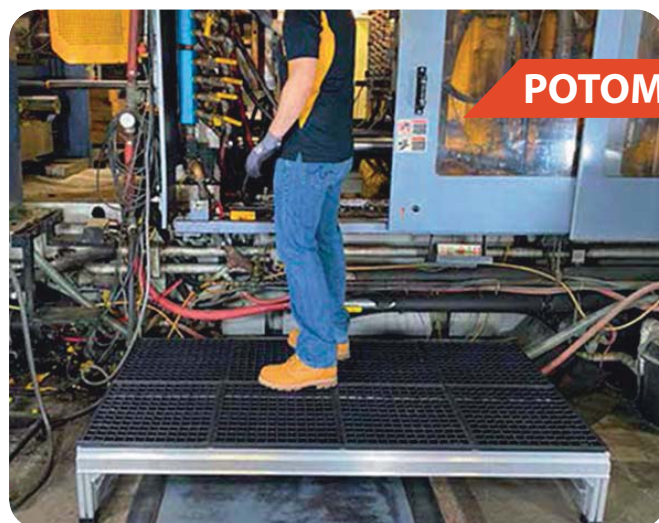

- ✓ **ŠETRÍ ČAS**
- ✓ **ZNIŽUJE NÁKLADY**
- ✓ **EKOLOGICKÉ RIEŠENIE**
- ✓ **REDUKUJE ZRANENIA**