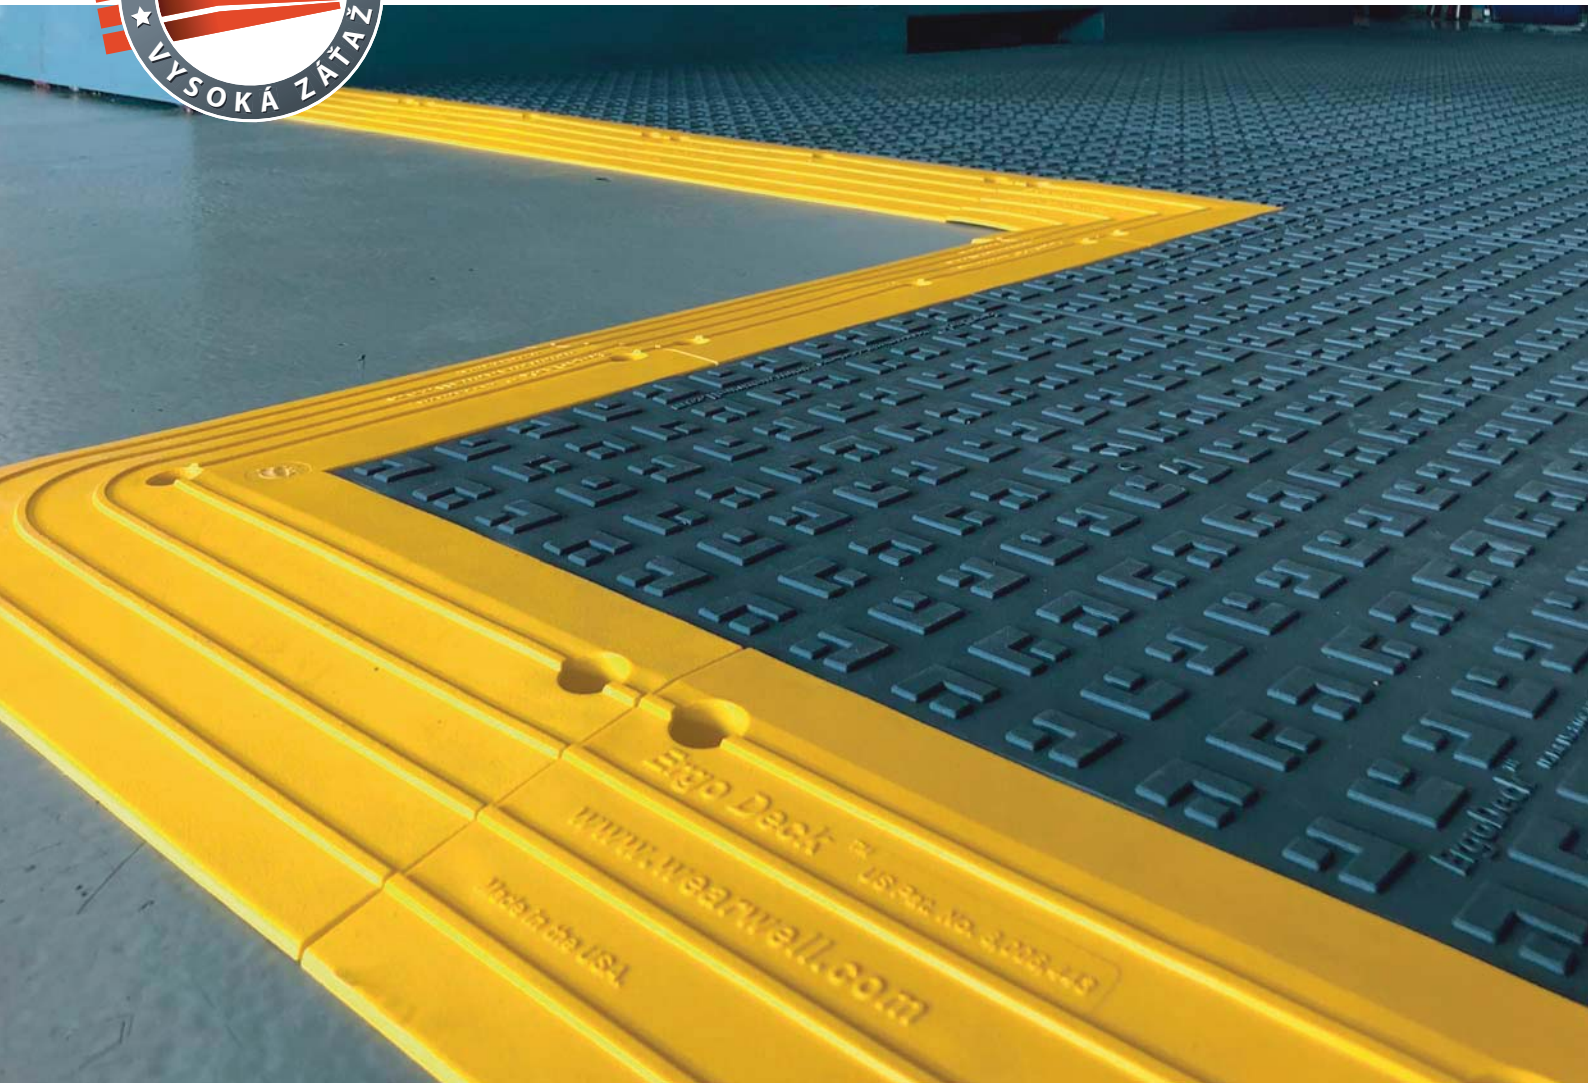

Náš team Storage navrhne optimálne riešenie rohoží / podláh na mieru, do akéhokoľvek pracovného prostredia v akomkoľvek tvare a rozmere.

Inštalácia počas výrobného procesu

PREDTÝM POTOM

Storage navrhuje individuálne riešenie pre každé pracovisko podľa potreby. Výhodou modulárnych rohoží je prispôsobenie sa akémukoľvek rozmeru a tvaru. Najmä preto sú práve rohože Ergodeck najpredávanejším produktom v automobilovom priemysle.

Ergo Deck s hladkým povrchom (plný)

Iba ľahko texturovaný povrch Ergo Decku je ideálny pre vozíky. Je ergonomický, ale na rozdiel od iných rohoží je dosť pevný na bezproblémovú manipuláciu s vozíkom.

Ergo Deck Diamond-Plate (plný)

Ergo Deck General Purpose - GP

Stredne tvrdý variant rohože Ergo Deck. Je vhodný na pohodlné státie a chodenie pracovníkov ako aj na prechody ľahších ručných vozíkov.

5S

Ergo Deck Illuminate

LED osvetlenie

Ergo Deck aluminium vnútorný alebo vonkajší roh a nábehová hrana

Predchádzajú zakopnutiam v tých najnáročnejších prostrediach.

Ergo Deck navádzací pruh,
medzičlánok pomáhajúci vymedziť alebo ohraničiť potrebné miesta.