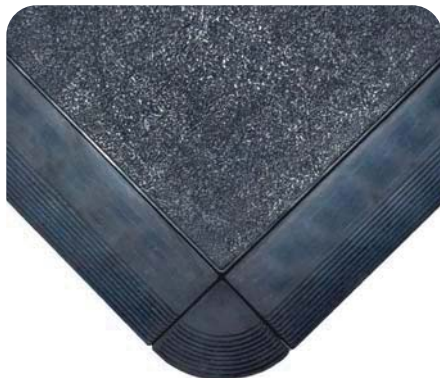

Modulárna nitrilová rohož vhodná do mokrého alebo olejového prostredia. Inovatívny spájací systém umožňuje rohože zrolovať alebo premiestniť.

- Nitrilová rohož odolná voči chemickým olejom a chemikáliám (voči brzdovej kvapaline na silikónovej báze, kyseline bóritej, etylénglykolu, väčšine živočíšnym tukom, brzdovej kvapaline, chlórovým prípravkom, naftu, hydraulickým olejom na báze ropy, slanej vode a rastlinným olejom)
- Voliteľné nábehové a rohové hrany žlté alebo čierne
- Dostupné v plnej alebo otvorenej verzii, tak isto s protišmykovým povrchom GritShield