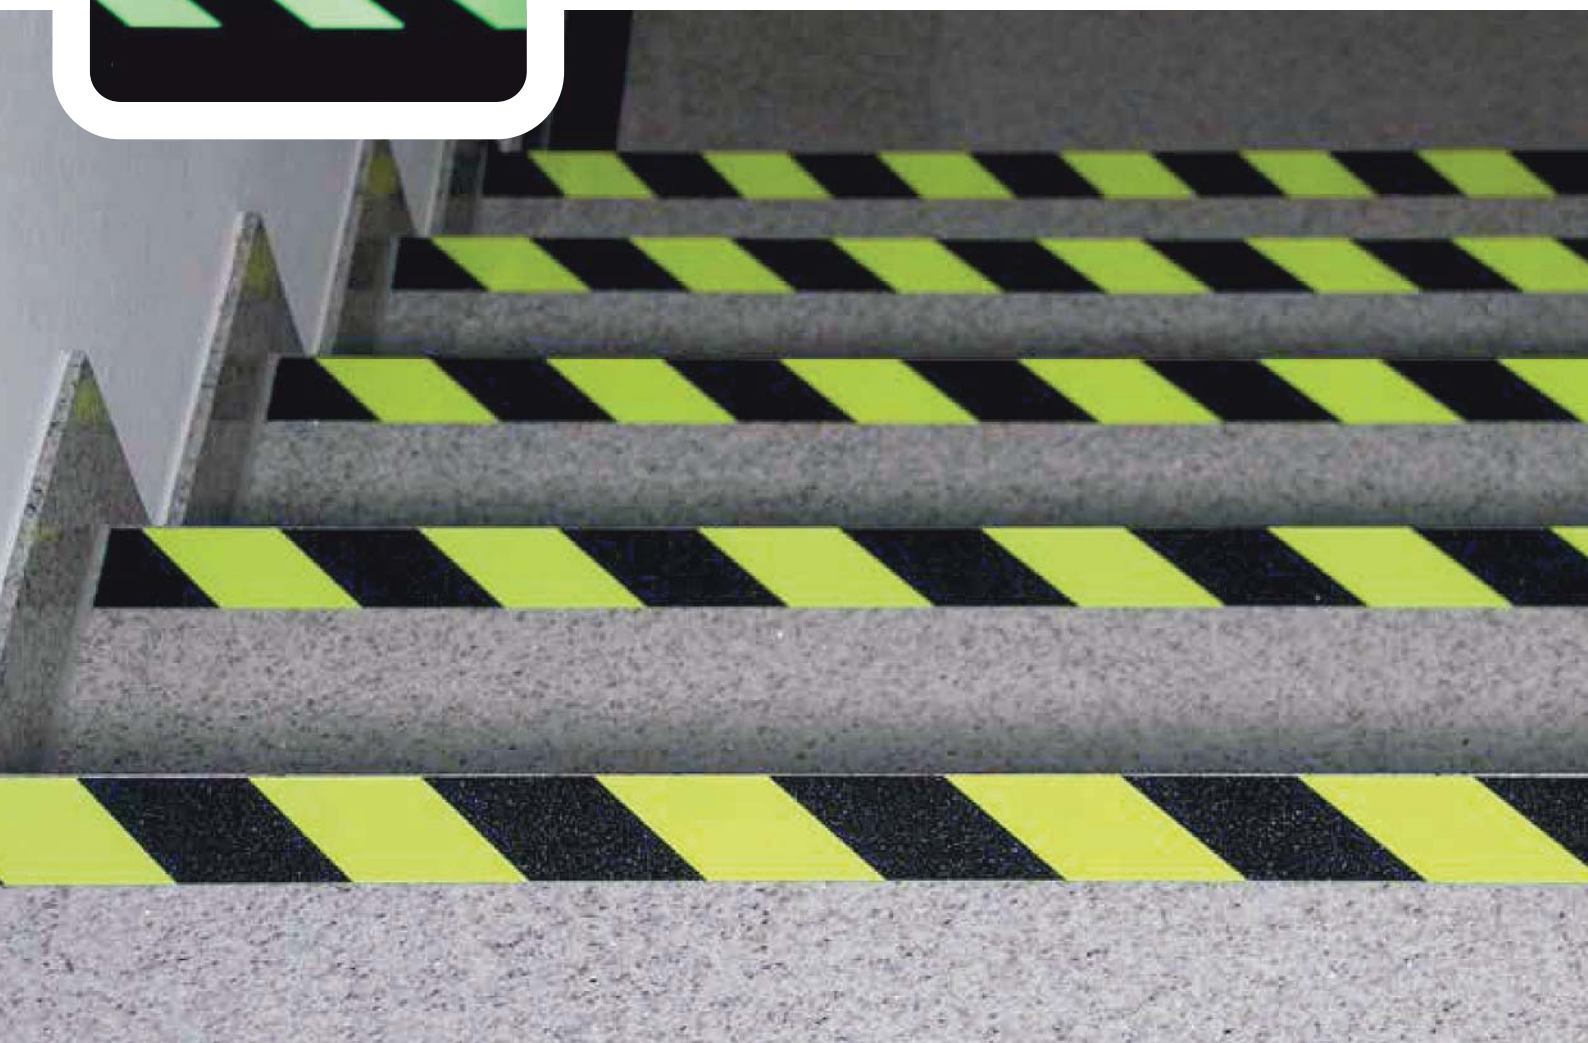

FARBA

žlto-čierna

žlto-čierna