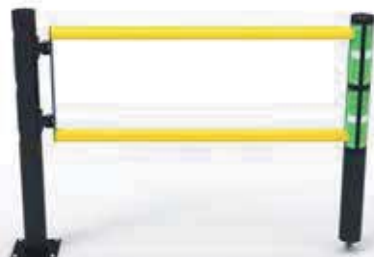

Prehľad flexibilných zábran

Škálovateľná veľkosť

DELTA + DELTA-C

JULIET

OSCAR

CHARLIE

HOTEL

ECHO PLUS

LIMA

* Uhol dopadu 90°
* Extrémna absorbcia nárazu zodpovedá 10 000 joulom
* vysoká absorbcia nárazu zodpovedá 2 500 joulom
* nízka absorbcia nárazu zodpovedá 400 joulom