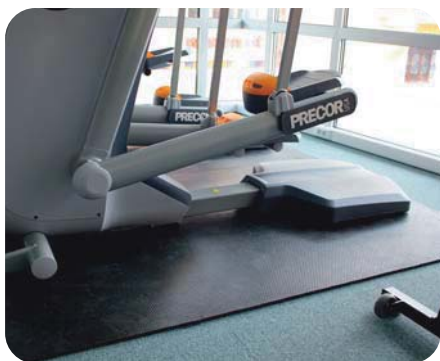

Univerzálna gumová podlaha pre priemysel, výrobné haly, šport a voľný čas.

- Rohože vhodné do vysoko záťažového prostredia
- Vyrobené zo 100% prírodnej gummy
- Vhodné pod montážne dielce a bloky, do telocviční, fitness centier, stajní...
- Absorbuje šoky z padajúcich predmetov
- Bez DOP, DMF, silikónu, ťažkých kovov a ozónových látok
- Puzzlové spájanie