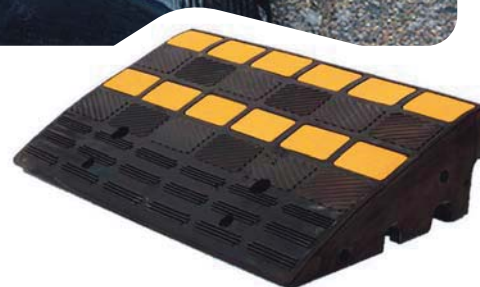

PRODUKT	ROZMERY	VÝŠKA
Rampa	60 cm x 36 cm	15 cm
Rampa	60 cm x 30 cm	10 cm