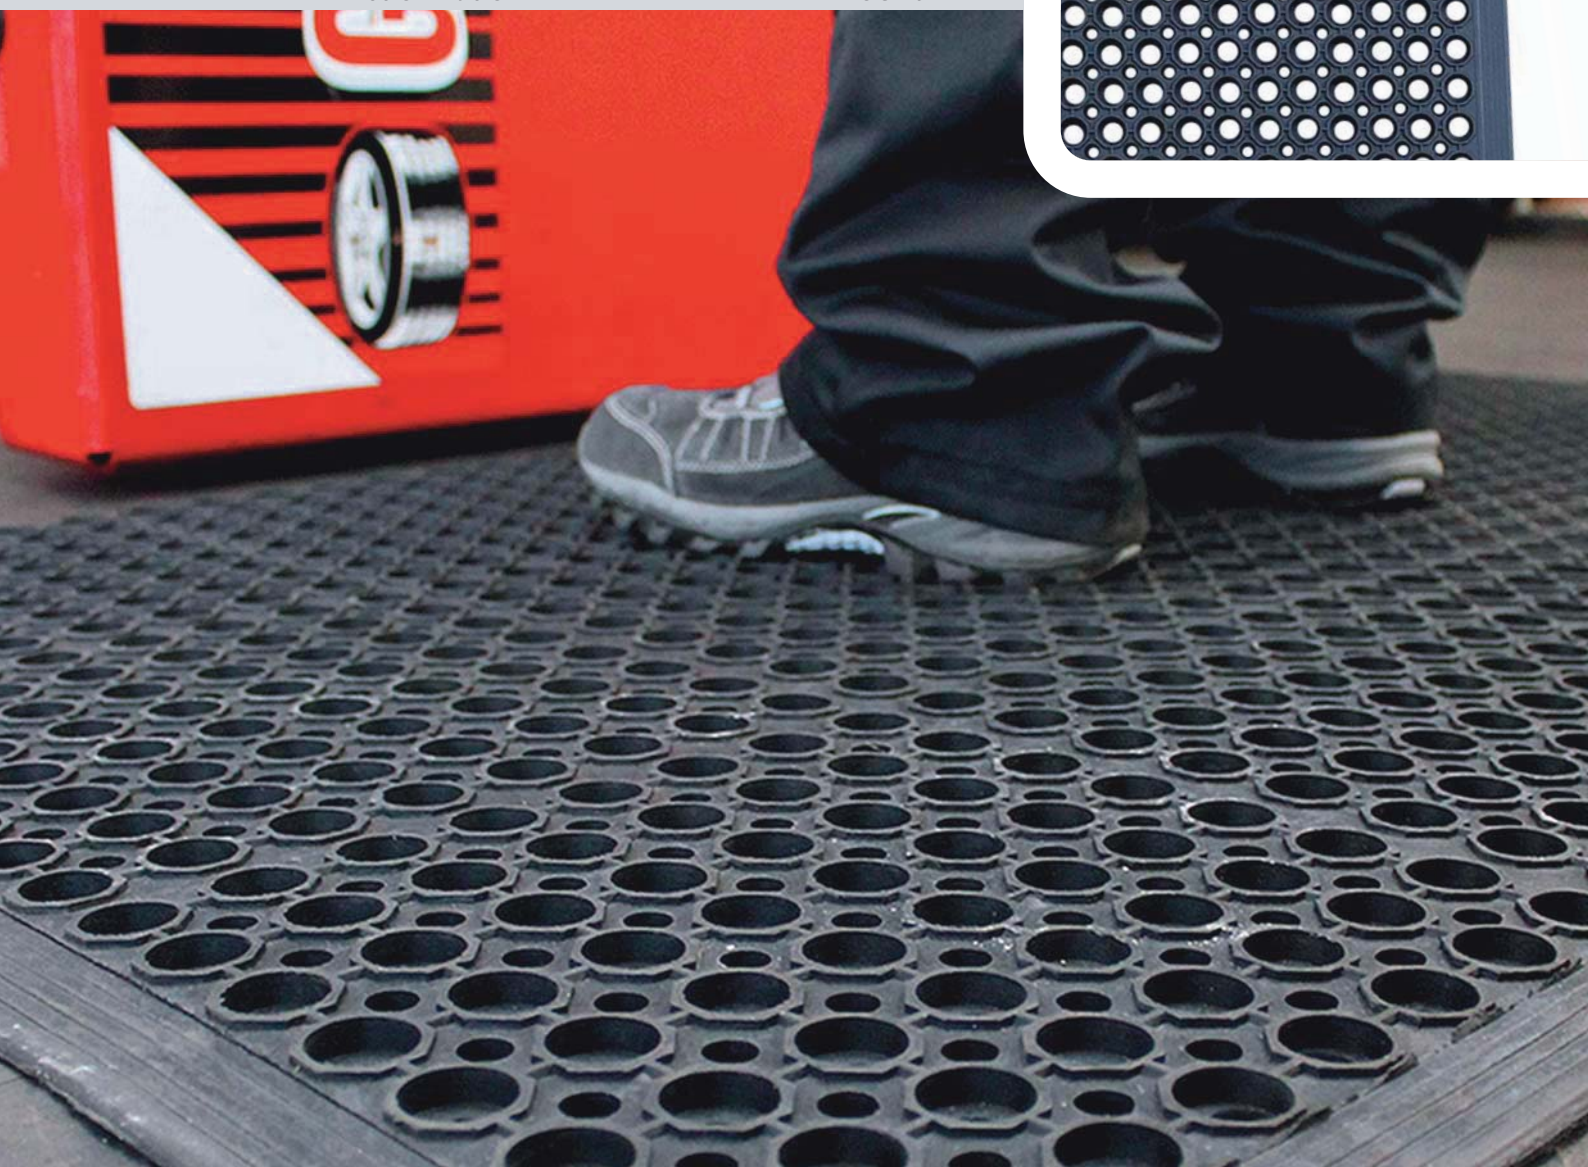

PRODUKT	ROZMERY	HRÚBKKA	FARBA
RAMP MAT	90 cm x 150 cm	14 mm	čierna
RAMP MAT nitril	90 cm x 150 cm	14 mm	čierna
RAMP MAT	60 cm x 90 cm	14 mm	čierna