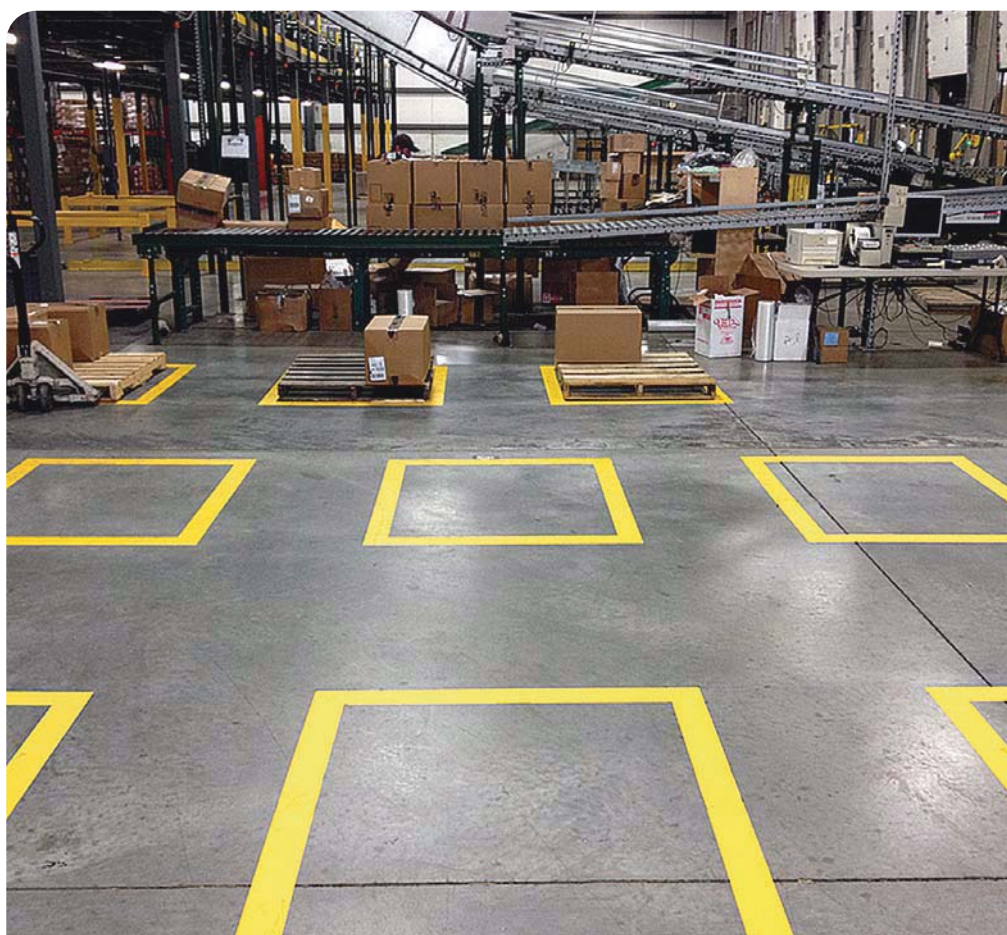

- Pásky s vlastným odkazom - plne prispôbitelné
- Varianty Two-Colors, teda informatívny text na farebnom podklade alebo Full-Colors, ktoré umožňujú akékoľvek farby, texty, podklady a farebné variácie
- Štandardné šírky: 5 cm, 7,5 cm, 10 cm