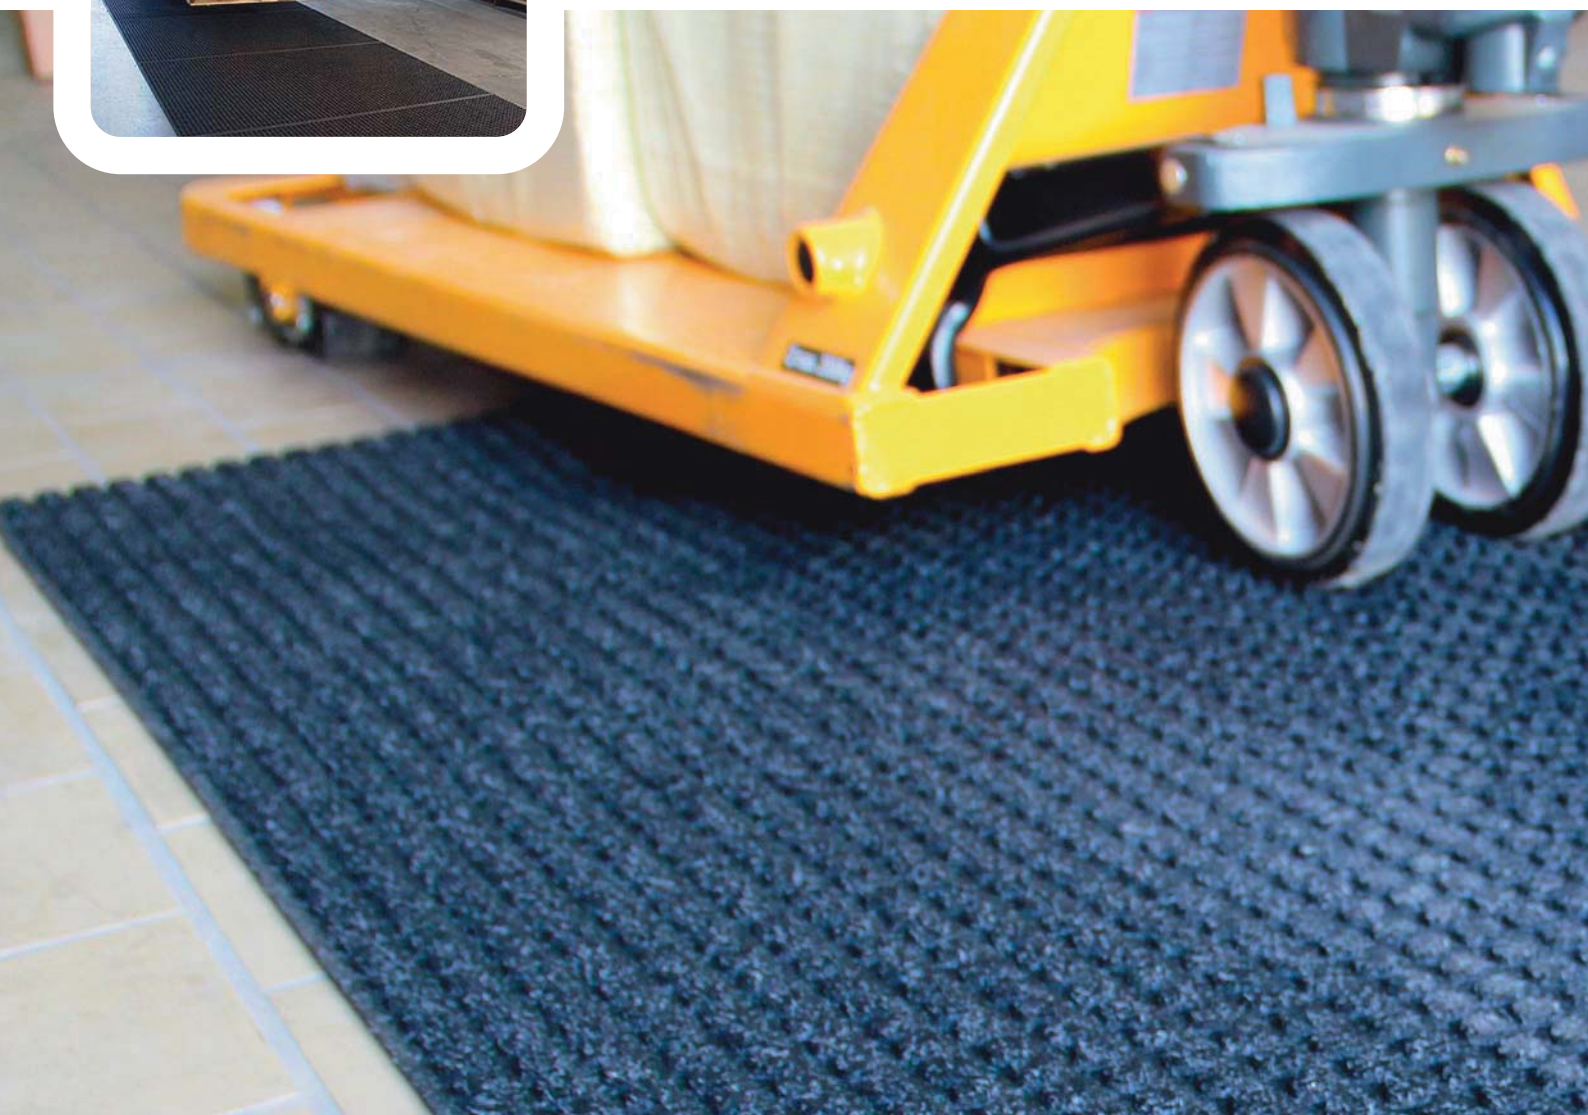

PRODUKT	ROZMERY	HRÚBKA	FARBA
Traffic Mat HD	115 cm x 180 cm	11 mm	čierna
Obojstranná páska	7,62 cm x 33 m	-	-