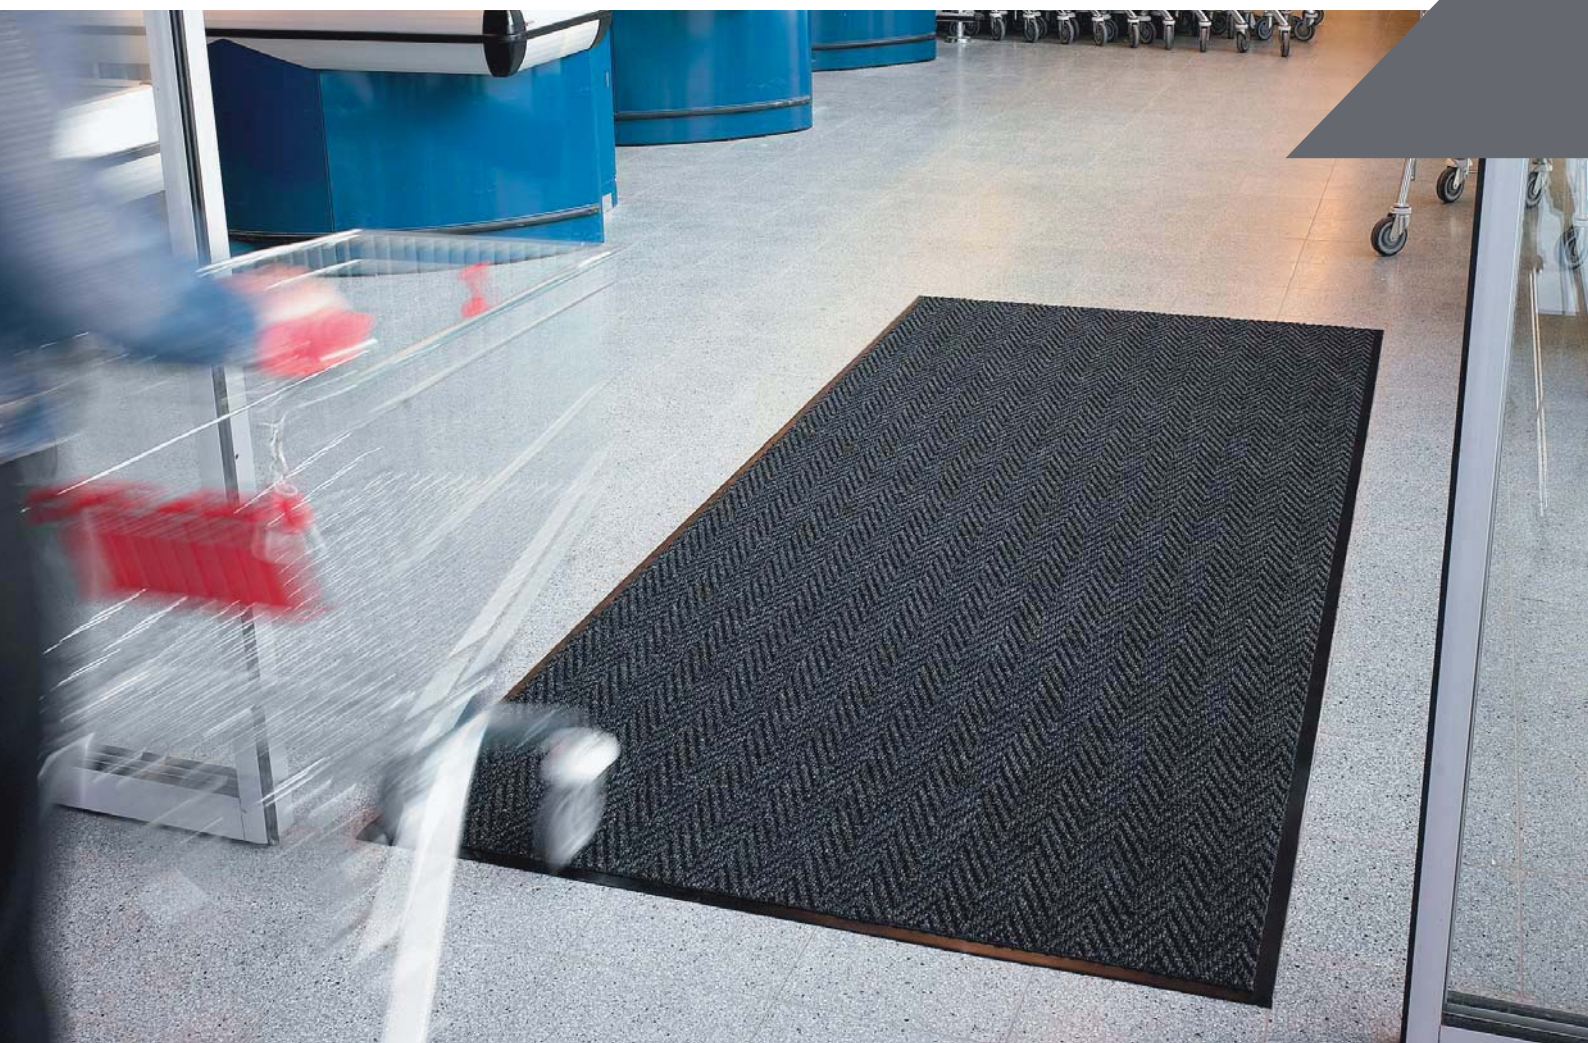

Rohože vhodné do interiérov vstupov obchodov, škôl, kancelárskych objektov, športových, kultúrnych a zdravotníckych zariadení.

- Povrch rohoží tvorí tkanina zo 100% antistatického polypropylénového vlákna
- Podklad je z čierneho vinylu (DOP free)
- Odporúčané čistenie - vysávanie
- Hustota 1200 g vlákna/m²
- Vhodné pre strednú až vysokú záťaž frekvencie osôb

PRODUKT	ROZMERY	HRÚBKA	FARBA
Arrowtrax	60 cm x 90 cm	10 mm	čierna, hnedá
Arrowtrax	90 cm x 150 cm	10 mm	čierna, hnedá
Arrowtrax	120 cm x 180 cm	10 mm	čierna, hnedá
Arrowtrax	130 cm x 300 cm	10 mm	čierna, hnedá
Arrowtrax	130 cm x 20 m	10 mm	čierna, hnedá
Arrowtrax	200 cm x 20 m	10 mm	čierna, hnedá