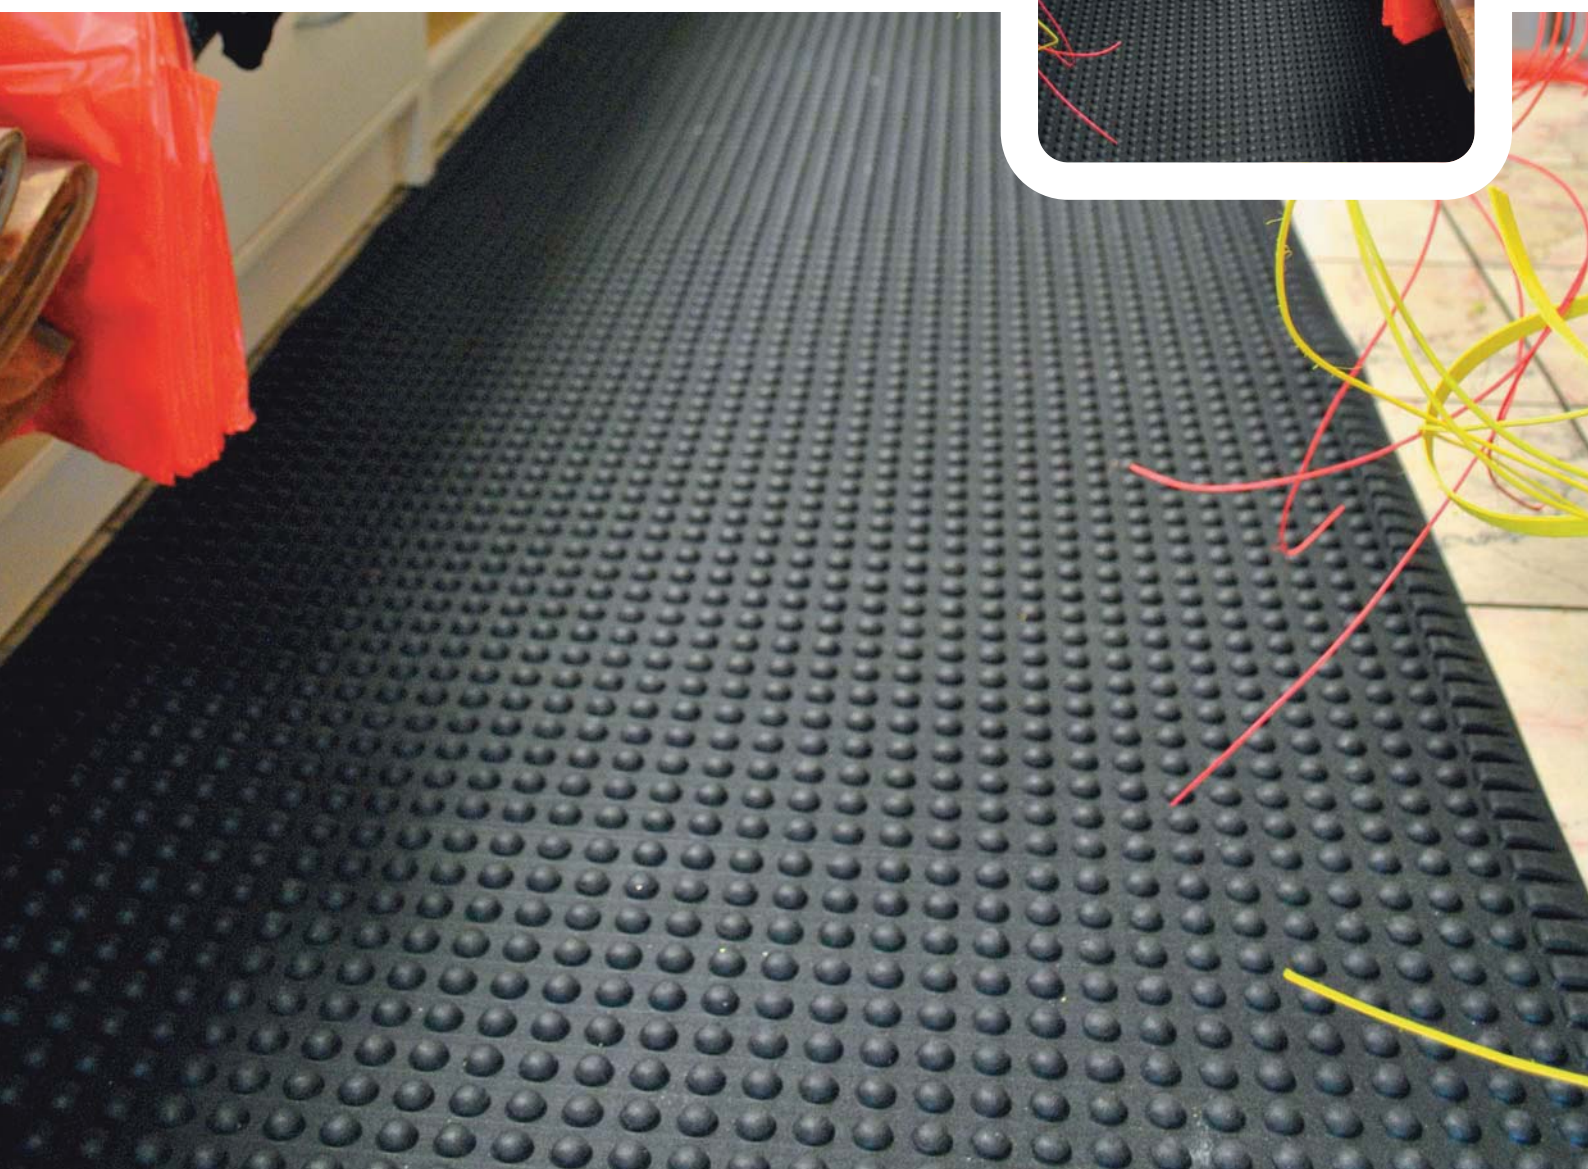

Modulárna gumová rohož vhodná do suchého alebo mokrého prostredia. Inovatívny spájací systém umožňuje rohože zrolovať alebo premiestniť.

- Prírodná gumová rohož pre všeobecné použitie
- Voliteľné nábehové a rohové hrany žlté alebo čierne
- Dostupné v plnej alebo otvorenej verzii, tak isto s protišmykovým povrchom GritShield

PRODUKT	ROZMERY	HRÚBKA	FARBA
24/seven Locksafe Nitril	91 cm x 91 cm	16 mm	čierna
Nábehová hrana	8 cm x 99 cm	16 mm	čierna, žltá
Rohová nábehová hrana	-	16 mm	čierna, žltá

Univerzálna ergonomická rohož do suchého prostredia.

Rohože vhodné do olejového alebo mokrého prostredia, do gastro prevádzok. Univerzálne využitie ako gastro rohož ale aj vchodová rohož.

- Výstupky na rube rohoží umožňujú odtok tekutín spod rohože, povrch zostáva suchý a čistý
- Vyrobené zo 100% prírodnej gummy alebo s obsahom 75% nitrilu
- Poskytuje pracovný komfort
- S nábehovými hranami po okraji