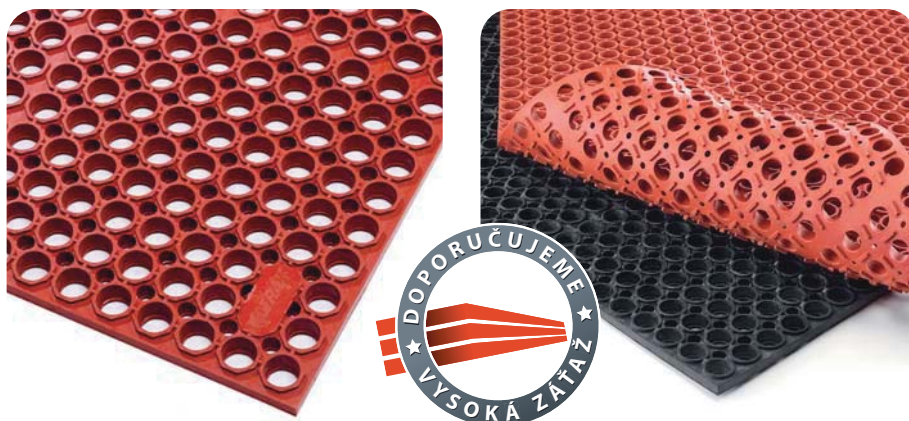

PRODUKT	ROZMERY	HRÚBKA	FARBA
Sanitop DELUXE	91 cm x 152 cm	20 mm	červená
Sanitop DELUXE	91 cm x 152 cm	20 mm	čierna
Konektor			na vyžiadanie