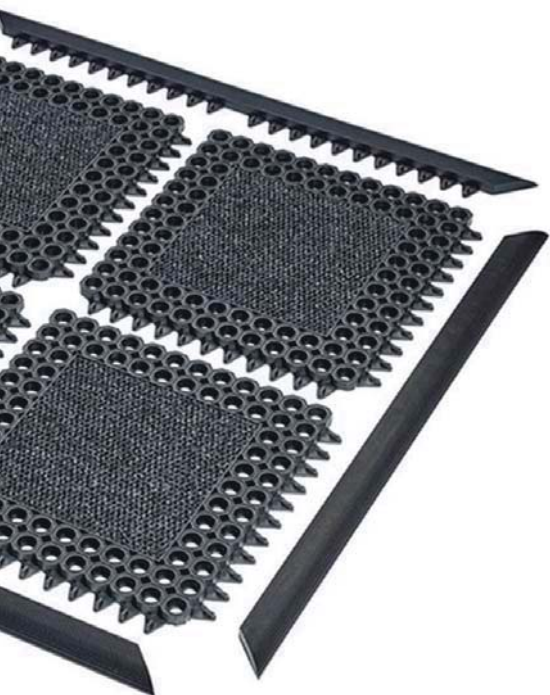

Dizajn rohože Master Flex spája funkcie viaczónových vstupných rohoží s ľahkou modulárnou inštaláciou priamo na mieste.

- Prírodná guma
- Osemhranný tvar s otvorenou konštrukciou
- Vhodné pre použitie v extrémnom počasí
- Dostupné v hrúbke 23mm (C23, D23) alebo 12mm (C12, D12)
- Na výber s kobercovou rohožou uprostred (C12, C23) alebo bez (D12, D23)
- Dostupné aj iné varianty (plná rohož alebo v nitrilovom prevedení), viac info na vyžiadanie

PRODUKT	ROZMERY	HRÚBKKA	FARBA
Master Flex C23	50 cm x 50 cm	23 mm	rôzne
Master Flex D23	50 cm x 50 cm	23 mm	čierna
Master Flex C12	50 cm x 50 cm	12 mm	rôzne
Master Flex D12	50 cm x 50 cm	12 mm	čierna
Nábeh (male/female)	6 cm x 50 cm	23/12 mm	čierna
Rohová hrana	50 x 50 cm x 6 cm	23/12 mm	čierna