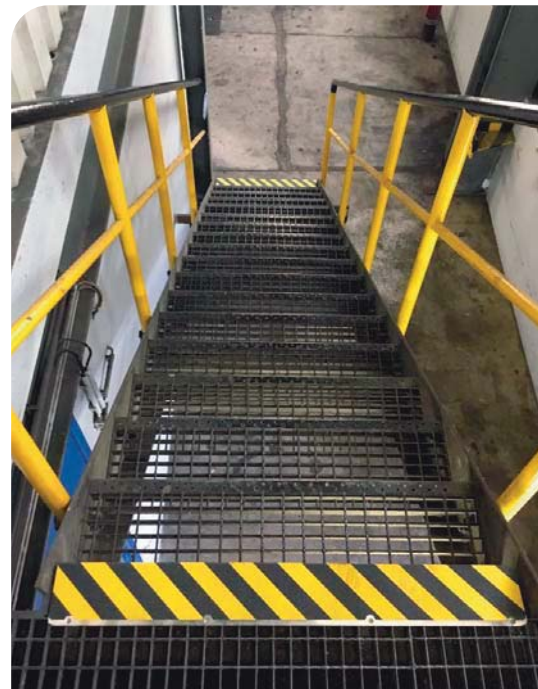

Zvyšujú trakciu na šikmých plochách, schodoch a iných priestoroch, kde hrozí riziko pošmyknutia.

- Ploché hliníkové dosky a profily s protišmykovým povrchom
- Na výber z viacerých zrnitostí alebo farieb
- Jednoduchá a rýchla inštalácia
- Vhodné na náročné podklady ako drevo, koberec, betónové alebo iné povrchy
- Hrúbka 1,5 mm
- Predvŕtané montážne otvory
- Odolné voči korózii