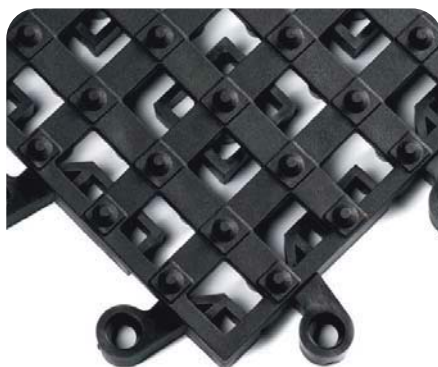

Ergo Deck s hladkým povrchom (plný)

Iba ľahko texturovaný povrch Ergo Decku je ideálny pre vozíky. Je ergonomický, ale na rozdiel od iných rohoží je dosť pevný na bezproblémovú manipuláciu s vozíkom.

Ergo Deck Diamond-Plate (plný)

Ergo Deck so zdrsneným povrchom - GS (otvorený, plný)

Brusivo na povrchu Ergo decku eliminuje akékoľvek neželané pošmyknutie. Zdrsnený povrch možno aplikovať na verziu HD a GP.

Ergo Deck s protišmykovými výstupkami (otvorený, plný)

Výstupky na povrchu Ergo Decku eliminujú riziko pošmyknutia.

Ergo Deck MAX (plný)

Kombináciou dvoch najúspešnejších produktov prinášame Ergo Deck MAX, ktorý má vlastnosti a výhody produktov Ergo Deck, no spodná strana je z prémiovej nitrícelovej špongiovej gummy (nitricell), čím poskytuje vyšší komfort, pružnosť a lepšie absorbuje nárazy. Dostupné v čiernej alebo antracitovej farbe..