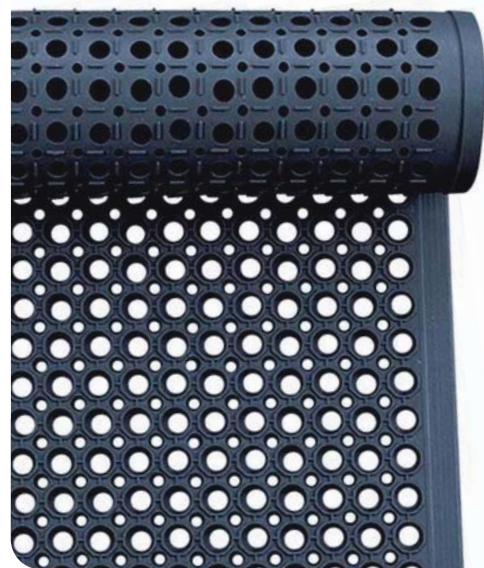

- Výstupky na rube rohoží umožňujú odtok tekutín spod rohože, povrch zostáva suchý a čistý
- Vyrobené zo 100% prírodnej gummy alebo s obsahom 75% nitrilu
- Poskytuje pracovný komfort
- S nábehovými hranami po okraji