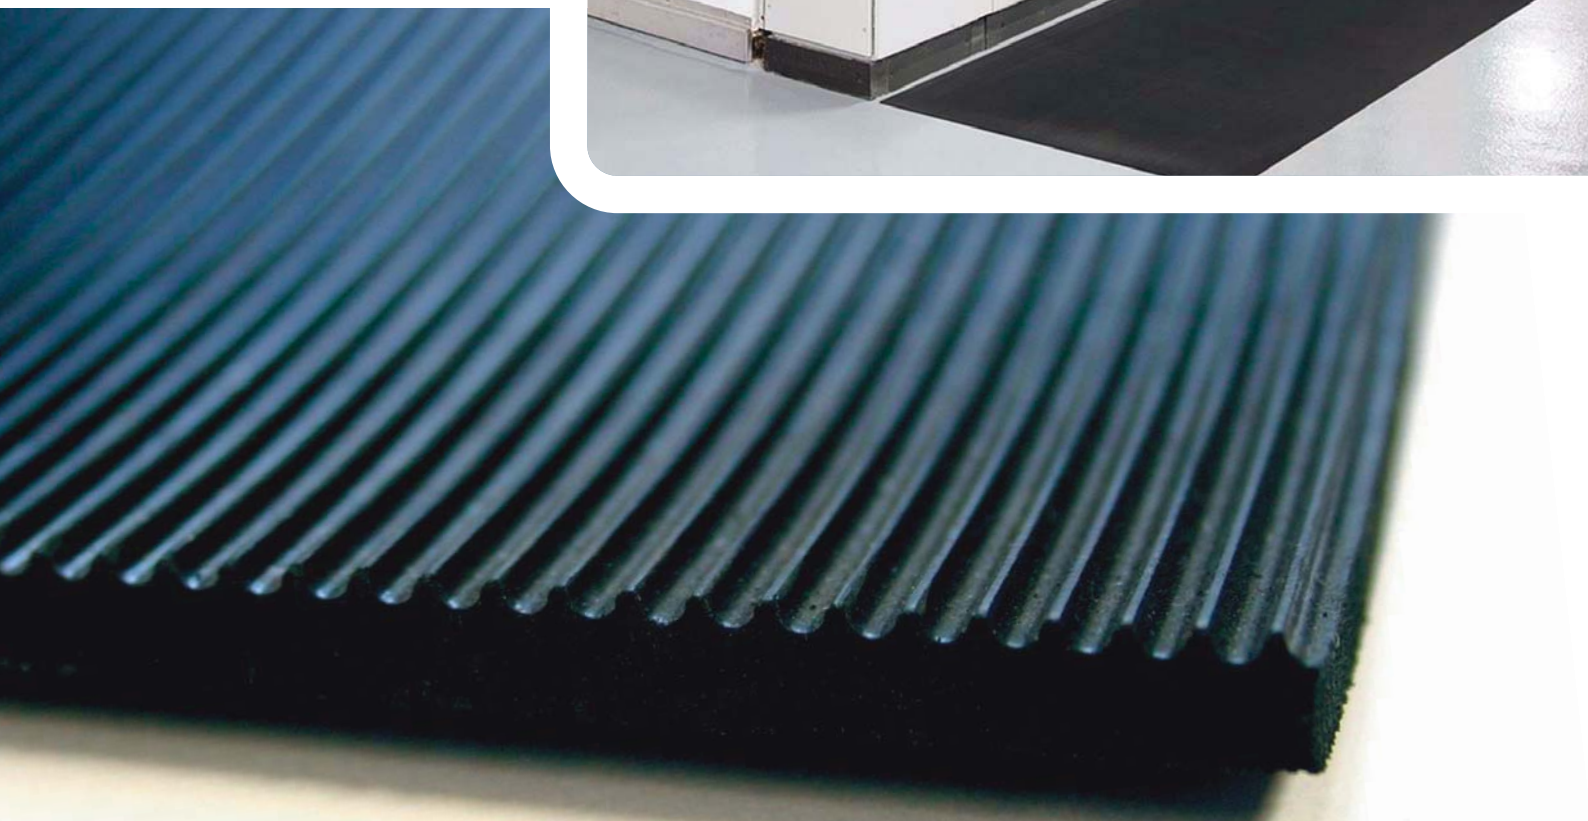

24/seven Locksafe ESD solid

91 cm x 91 cm

16 mm

čierna

Elektricky nevodivá rohož chráni pracovníkov pred zasiahnutím elektrickým prúdom. Používa sa pred rozvádzačmi vysokého napätia.

- Zmes na báze PVC
- Povrch rohože jemne rebrovaný
- Neobsahuje DOP, DMF, látky poškodzujúce ozónovú vrstvu, silikón ani ťažké kovy
- Pre napätie do 30 000 V, max. doporučené 17 000 V, Izolant Class 2
- Bezpečnostné predpisy požadujú výmenu rohože každých 12 mesiacov