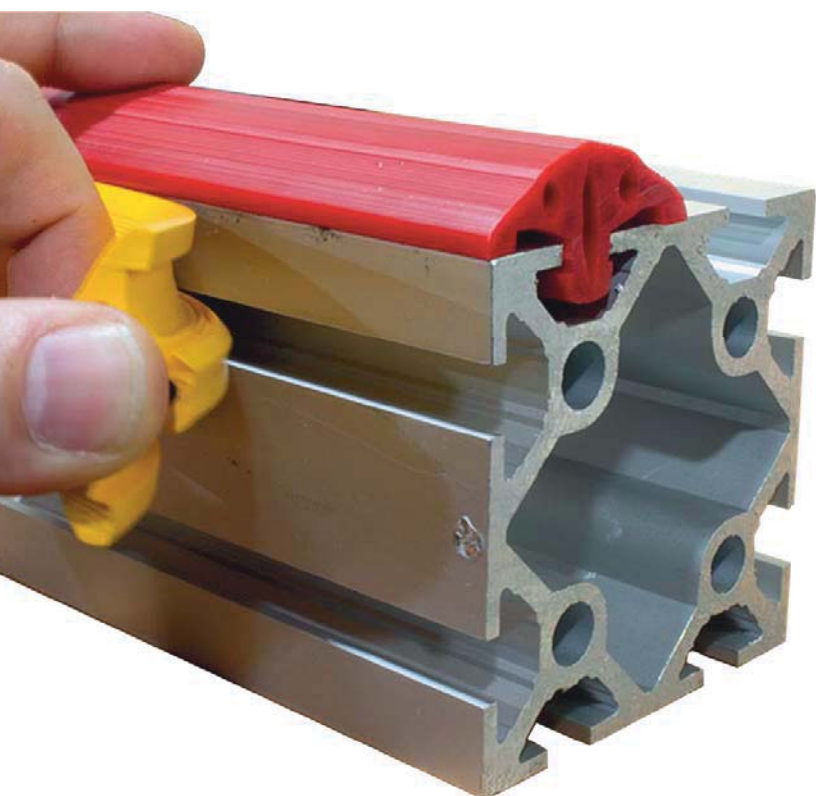

T-Slot profil

Ochranný profil k pracovným stolom a linkám slúži na ochranu osôb pred zranením, zároveň chráni produkty a zariadenia pred poškodením.

- Vysoko odolný materiál
- T-Slot jednoducho zapadne do hliníkových konštrukcií bez použitia lepidla
- V prípade zmeny liniek sa ľahko odinštaluje a premiestni
- Dostupný vo farbách: červená, žltá, zelená, čierna, modrá
- Farebné odlíšenie vymedzuje rozličné pracovné zóny
- Dĺžka profilu 2 m
- Možnosť nainštalovať aj na polyuretánové ochranné profily pre zvýšenie bezpečnosti a viditeľnosti
- Hrúbka 8 a 10 mm