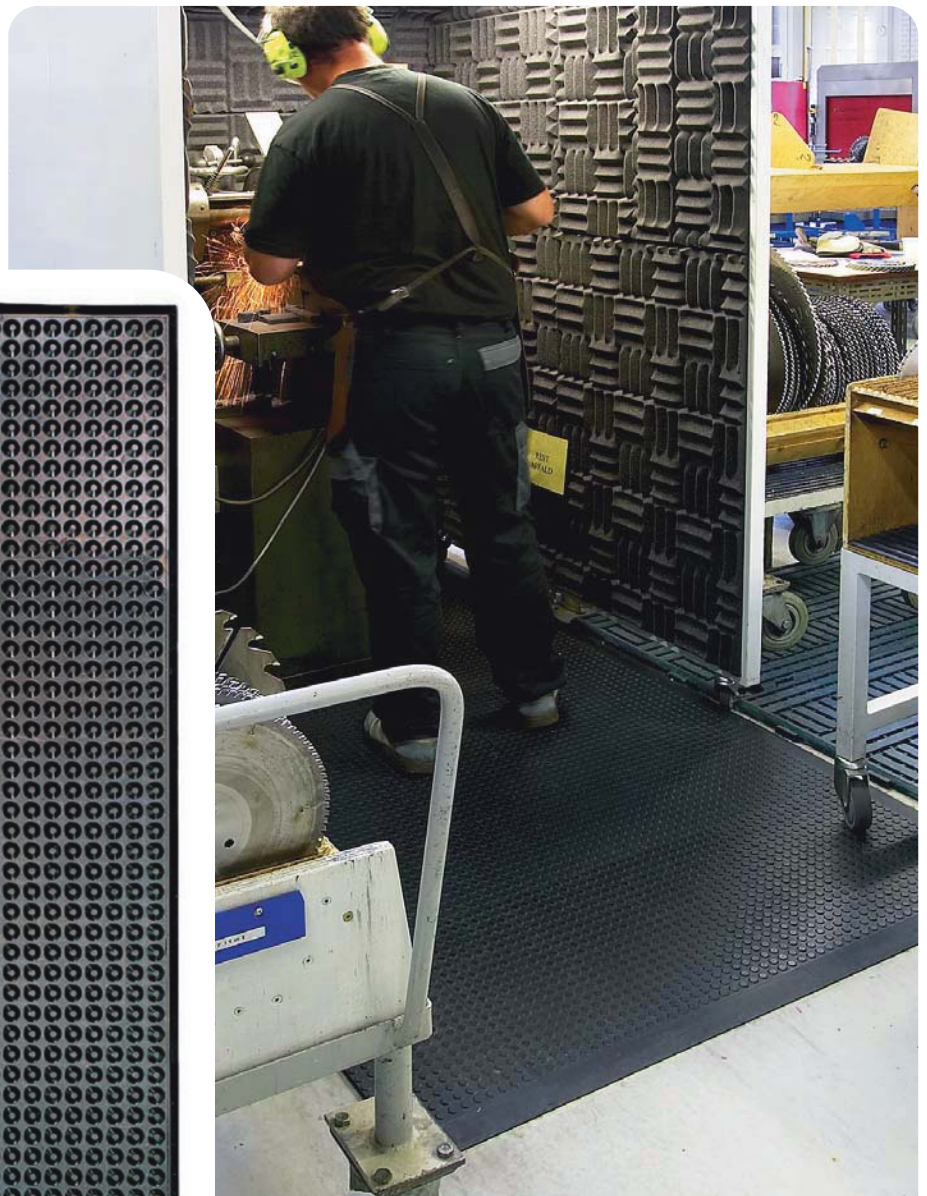

PRODUKT	ROZMERY	HRÚBKKA	FARBA
Nitril Fire Mat	60 cm x 90 cm	11 mm	čierna
Nitril Fire Mat	zákaznícke	11 mm	čierna