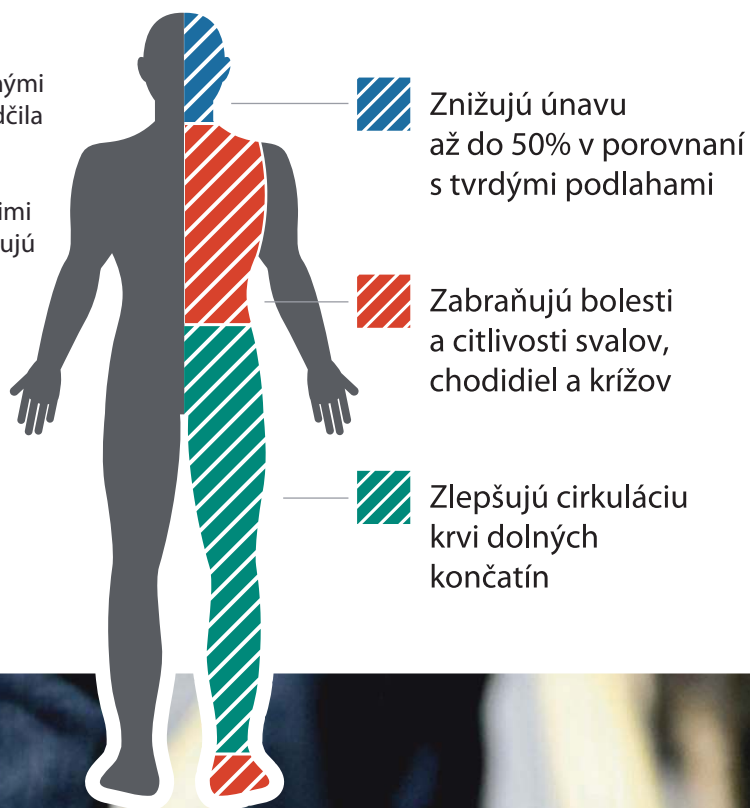

PREDTÝM POTOM

Ako ergonomické vlastne rohože fungujú?

Ergonomické rohože napomáhajú svalom človeka k ich napínaniu a uvoľňovaniu počas státia a tým umožňujú lepšiu cirkuláciu krvi.

Státím na tvrdom povrchu, vaše svaly zostávajú napnuté a veľmi obmedzujú obeh krvi, čo zapríčini, že sa pocit únavy dostaví oveľa skôr. Proti únavové rohože zabezpečujú neustálu cirkuláciu krvi a to práve svojou pružnosťou.

Svaly sa budú prirodzene prispôbovať stláčaniu rohože počas státia, čo zabezpečí reguláciu krvného obehu.

Mnohými odbornými štúdiami sa osvedčila účinnosť protiúnavových rohoží, ktoré svojimi vlastnosťami znižujú únavu až do 50% a zároveň zabraňujú pocitu bolesti, ktorý je spôsobený nedostatočnou cirkuláciou.