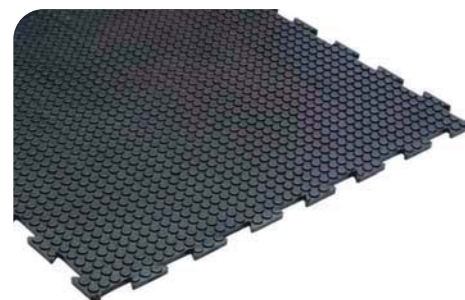

PRODUKT	ROZMERY	HRÚBKA	FARBA
Soft Step	60 cm x 15 m	9 mm	modrá, béžová
Soft Step	metráž v šírke 60 cm	9 mm	modrá, béžová

Univerzálna gumová podlaha pre výrobné haly, šport a voľný čas.

- Rohože vhodné do vysoko záťažového prostredia
- Vyrobené zo 100% prírodnej gummy
- Vhodné pod montážne dielce a bloky, do telocviční, fitness centier, stajní...
- Absorbuje šoky z padajúcich predmetov
- Bez DOP, DMF, silikónu, ťažkých kovov a ozónových látok
- Puzzlové spájanie