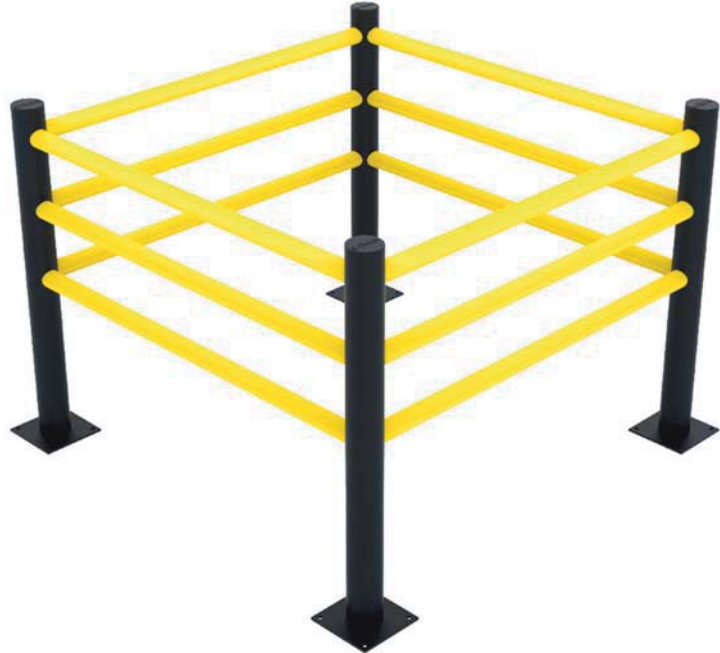

Výška: 1.200 mm

Podstava: 225 mm x 225 mm

Dĺžka zábradlia: 1.000 mm

Dĺžka zábradlia: 1.500 mm

Dĺžka zábradlia: 2.000 mm

BRAVO

Protinárazový stĺp je prevenciou pred nárazmi najmä pri vstupoch do hál alebo parkovacích priestoroch.

Podstava: 225 mm x 225 mm

Priemer trubice: 200 mm

Výška: 1200 mm

Výška: 760 mm

Výška: 516 mm

Stĺpová ochrana z flexibilného materiálu v prevedení zábrany Delta. Dostupné v štandardných rozmeroch aj v zákazníckych prevedeniach.

Výška: 1.200 mm
Priemer stĺpu: 110 mm
Podstava: 225 mm x 225 mm

Zloženie:

- 4 rohové stĺpy
- Štandardná dĺžka 705 mm alebo 1.510 mm
- Individuálne dĺžky

Modulárna ochrana stĺpu

Nastavitelná ochrana pre interiérové aj exteriérové použitie. Priečky je možné prispôbiť požadovanému rozmeru, fixácia o podlahu nie je nutná.

- Vyrobené z polyetylénu
- Vnútorne aj vonkajšie použitie
- Odolné voči nárazom

Výška: 1.000 mm
Možné prispôbiť k stĺpom o šírke 200 - 700 mm

Prehľad flexibilných zábran

Škálovateľná veľkosť

DELTA + DELTA-C