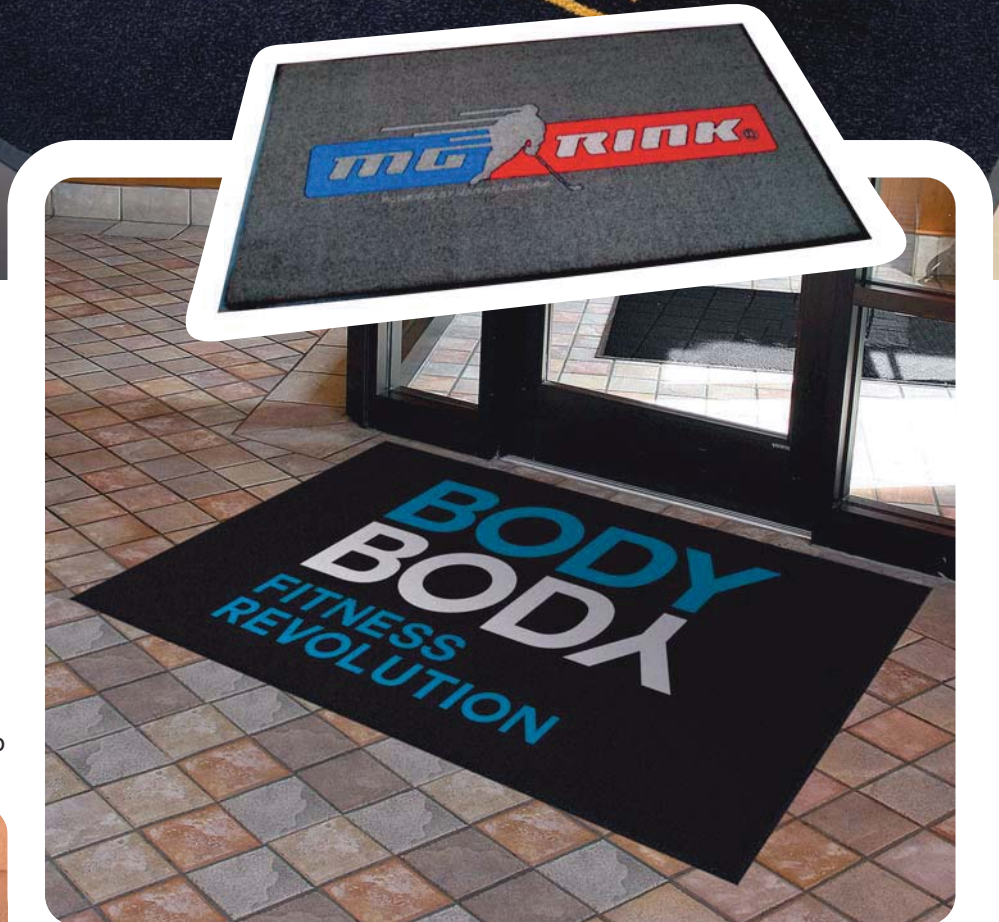

PRODUKT	ROZMERY	HRÚBKKA	FARBA
Logomat	60 cm x 85 cm	10 mm	paleta farieb
Logomat	85 cm x 115 cm	10 mm	paleta farieb
Logomat	85 cm x 150 cm	10 mm	paleta farieb
Logomat	115 cm x 180 cm	10 mm	paleta farieb
Logomat	115 cm x 240 cm	10 mm	paleta farieb
Logomat	150 cm x 200 cm	10 mm	paleta farieb
Logomat	200 cm x 300 cm	10 mm	paleta farieb