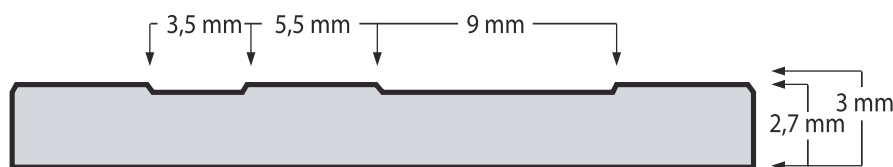

PRODUKT	ROZMERY	HRÚBKKA	FARBA
Elit-Rib (jemná drážka)	100 cm x 10 m 120 cm x 10 m	3 mm	čierna
Elit-Rib (jemná drážka)	100 cm x 10 m	3 mm	šedá
Elit-Rib (jemná drážka)	100 cm x 10 m	6 mm	čierna
Elit-Rib (široká drážka)	100 cm x 10 m 120 cm x 10 m	3 mm	čierna
Elit-Rib (široká drážka)	120 cm x 10 m	6 mm	čierna
Elit-Rib RS (jemná drážka)	100 cm x 10 m	3 mm	čierna

Jemná drážka (3 mm/6 mm):

Široká drážka (3 mm/6 mm):

Ideálna podlahová krytina pre výrobné a skladové priestory. Chráni povrchy pred poškodením a dopadajúcimi predmetmi.

- NR-SBR guma s povrchom „lisovaného hliníkového plechu“
- Tvrdosť (ISO7619, DIN53505): 70 Shore A
- Pevnosť v ťahu (ISO 34-1): čierna 4 N/mm², šedá 5 N/mm²
- Medzné predĺženie: čierna 200%, šedá 350%
- Merný oter (ISO4649, DIN53516): 300-500 mm³
- Rozmerová stálosť (EN 434): 0,15%
- Prevádzková teplota: čierna -30 °C až + 70 °C, šedá -20 °C až + 70 °C
- Útlm hluku: 20 dB
- Odoláva nízkym koncentráciám kyselín a zásad