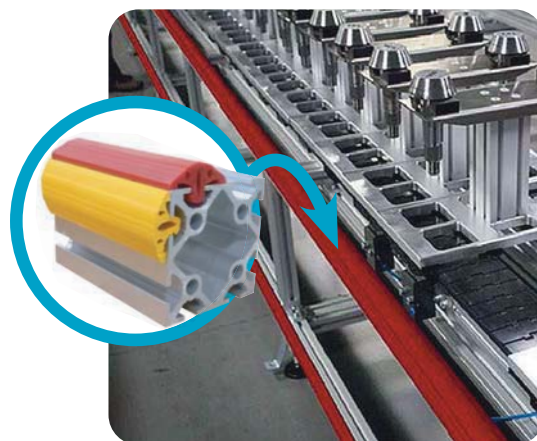

T-Slot profil

Ochranný profil k pracovným stolom a linkám slúži na ochranu osôb pred zranením, zároveň chráni produkty a zariadenia pred poškodením.

- Vysoko odolný materiál
- T-Slot jednoducho zapadne do hliníkových konštrukcií bez použitia lepidla
- V prípade zmeny liniek sa ľahko odinštaluje a premiestni
- Dostupný vo farbách: červená, žltá, zelená, čierna, modrá
- Farebné odlíšenie vymedzuje rozličné pracovné zóny
- Dĺžka profilu 2 m
- Možnosť nainštalovať aj na polyuretánové ochranné profily pre zvýšenie bezpečnosti a viditeľnosti
- Hrúbka 8 a 10 mm