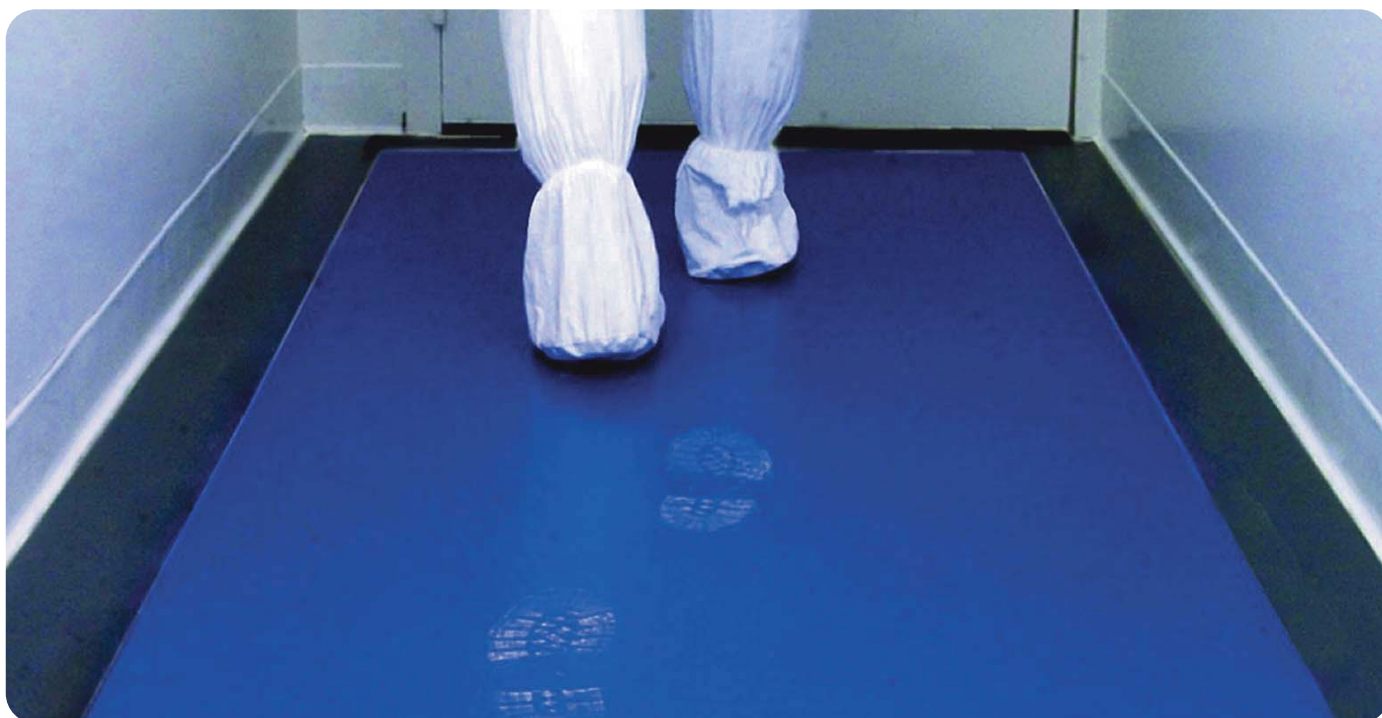

Rohože určené na ochranu pred kontamináciou.

- Vyrobený z vinyl polymeru
- Lepivý povrch odstráni 98% nečistôt
- Ekologické riešenie
- Hrúbka 3 mm
- Na čistenie sú vhodné čistiace prostriedky na okná, prípadne viacúčelové, stačí postriekať a zotrieť mopom, čím sa obnoví lepivá vlastnosť
- Nepoužívajte čističe s brusivom alebo olejovými zložkami

PRODUKT	ROZMERY	HRÚBKA	FARBA
Permatack	69 cm x 305 cm	3 mm	modrá
Permatack	69 cm x 610 cm	3 mm	modrá
Permatack	69 cm x 122 cm	3 mm	modrá
Permatack	69 cm x 183 cm	3 mm	modrá
Permatack	91 cm x 137 cm	3 mm	modrá
Permatack	137 cm x 610 cm	3 mm	modrá