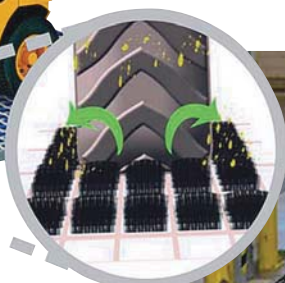

PRODUKT	ROZMERY	HRÚBKA	FARBA
Modul mriežky	79,3 cm x 60 cm	50 mm	sivo-modrá
Nábehová hrana	79,3 cm x 100 cm	50 mm	sivá
Nábehová hrana	60 cm x 100 cm	50 mm	sivá
Rohový nábeh	100 cm x 100 cm	50 mm	sivá