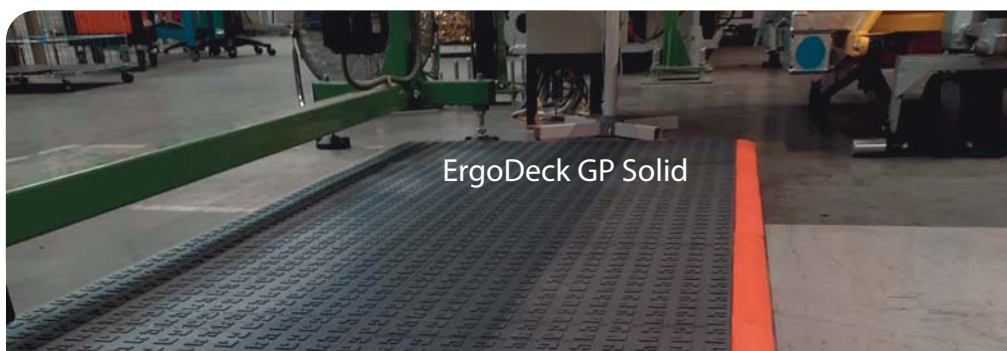

786.ESD

Referenčné fotky

Wala lepená 10 mm
+ ErgoDeck GP Solid

ErgoDeck GP Solid

ErgoDeck GP Solid

Referenčné fotky

Protinárazové zábrany - Delta

Protinárazové stĺpy - Bravo