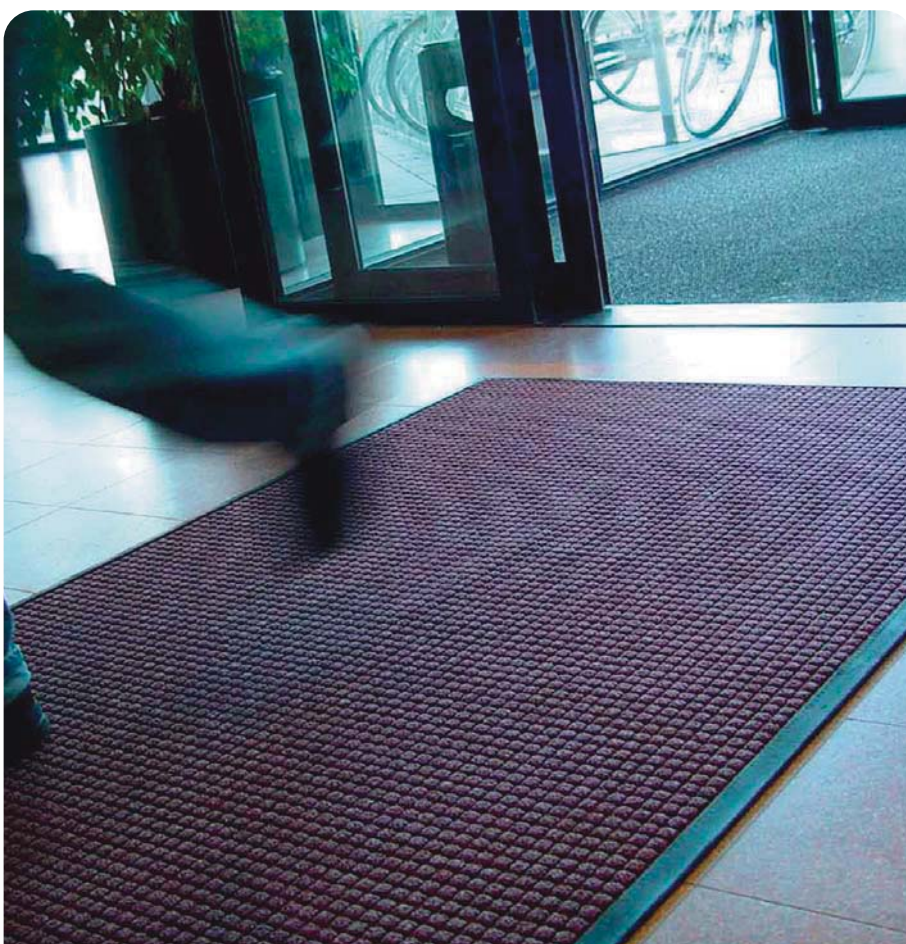

PRODUKT	ROZMERY	FARBA
Guzzler	60 cm x 90 cm	antracit, hnedá, modrá, červená, bordová, zelená
Guzzler	90 cm x 120 cm	antracit, hnedá, modrá, červená, bordová, zelená
Guzzler	90 cm x 150 cm	antracit, hnedá, modrá, červená, bordová, zelená
Guzzler	120 cm x 180 cm	antracit, hnedá, modrá, červená, bordová, zelená