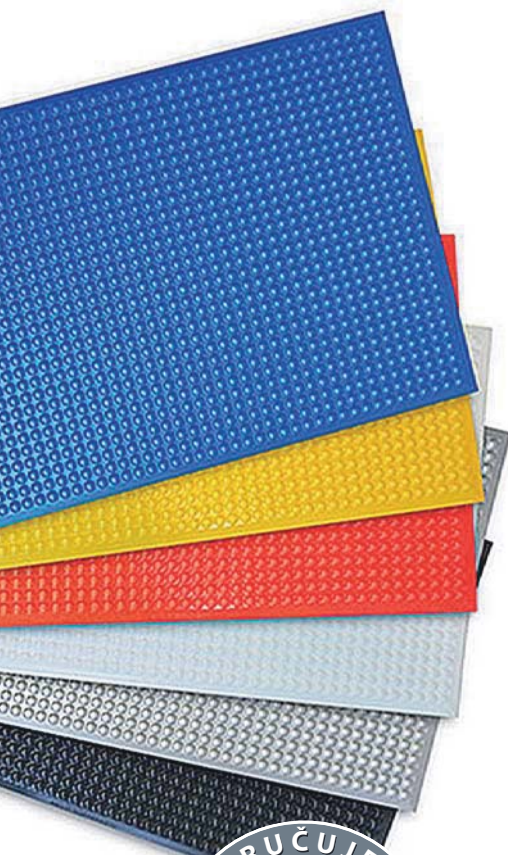

PRODUKT	ROZMERY	HRÚBKA	FARBA
AB	60 cm x 90 cm	15 mm	antracit
AB	zákaznícky	15 mm	antracit

Rohož vhodná do suchého i mierne mokrého prostredia, aj pre farmaceutický priemysel.

- Vyrobené z polyuretánu
- Uzavretý / neporézny povrch predstavuje výhodu pri čistení rohože
- Nábehové hrany sú súčasťou rohože, eliminujú zakopnutia
- Rohož neobsahuje silikón ani latex
- Izoluje proti chladu
- Hrúbka bublinkovej rohože 14,5 mm
- Hrúbka hladkej rohože 11 mm
- Extrémne dobrá chemická a UV odolnosť (okrem organických rozpúšťadiel)
- Antistatické vlastnosti
- Dostupná v prevedení s bublinkovým, hladkým alebo texturovaným povrchom
- Elektrický odpor pri ESD prevedení: 3 x 108Ω až 8 x 108Ω (podľa typu)
- Záruka pri priemyselnom používaní 6 rokov (pri maloobchodnom používaní je záruka až 12 rokov)
- Možnosť aj v prevedení 