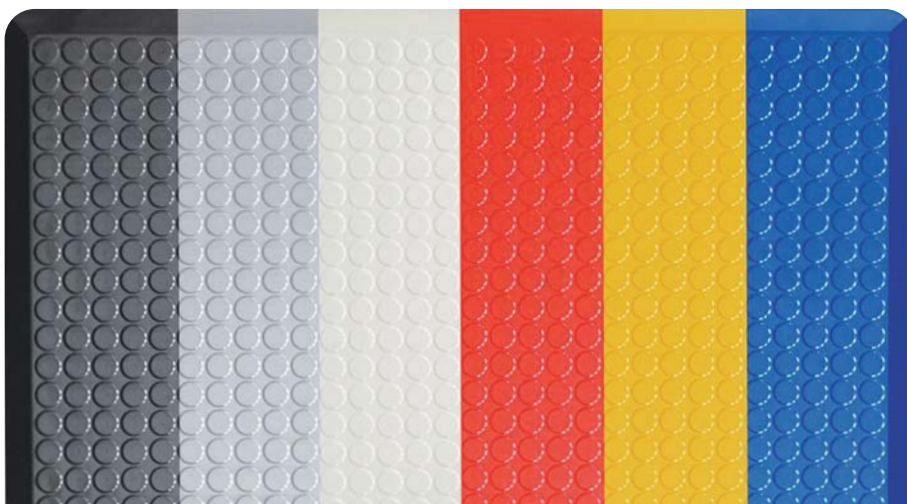

PRODUKT	ROZMERY	FARBA
INFINITY	60 cm x 90 cm	čierna, strieborná, biela, červená, žltá, modrá, hnedá, oceleová
INFINITY	zákaznícke rozmery	čierna, strieborná, biela, červená, žltá, modrá, hnedá, oceleová