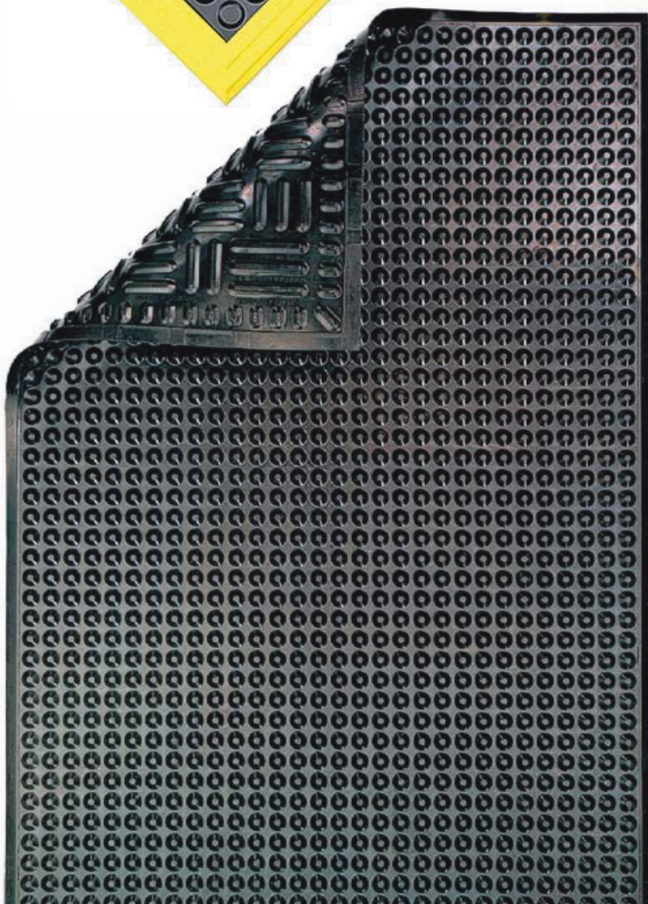

PRODUKT	ROZMERY	HRÚBKKA	FARBA
Nitril Fire Mat	60 cm x 90 cm	11 mm	čierna
Nitril Fire Mat	zákaznícke	11 mm	čierna