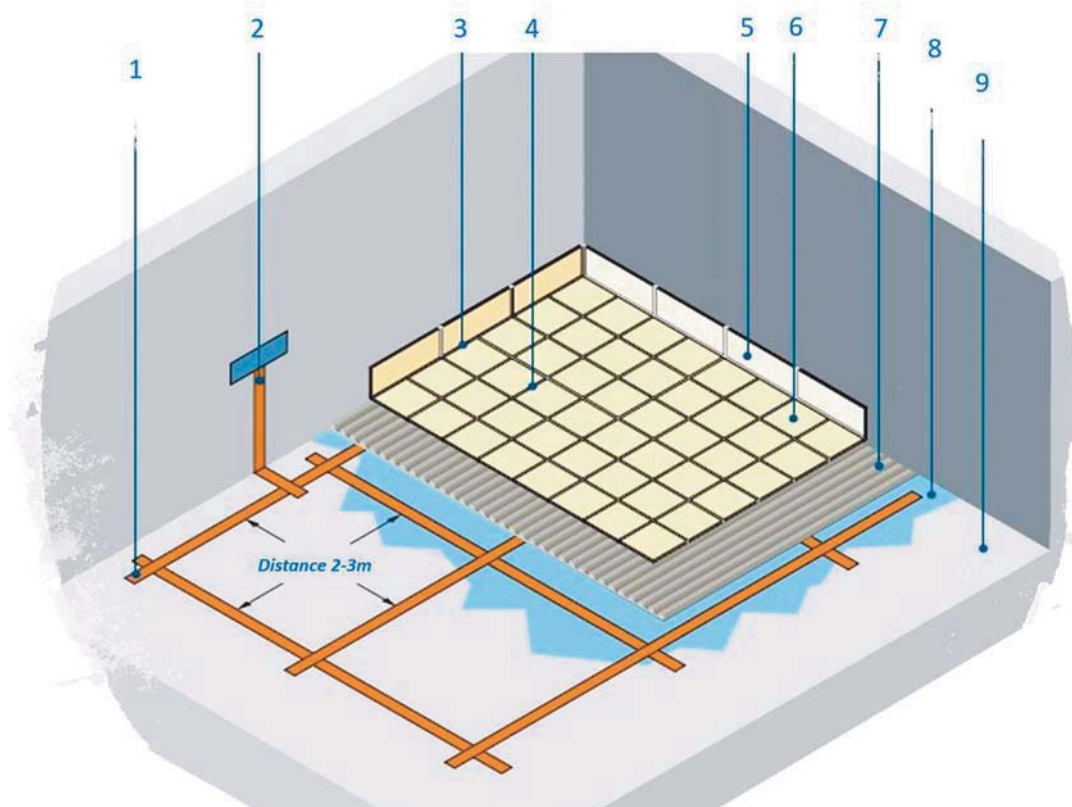

1. 1 Medená páska
2. 2 Uzemňovací adaptér (každých 50m²)
3. 3/4 Zvárací rošt
4. 5 WALA - Soklové lišty
5. 6 WALA - ESD dlaždice
6. 7 Vodivé lepidlo
7. 8 Epoxidové lepidlo
8. 9 Podlaha