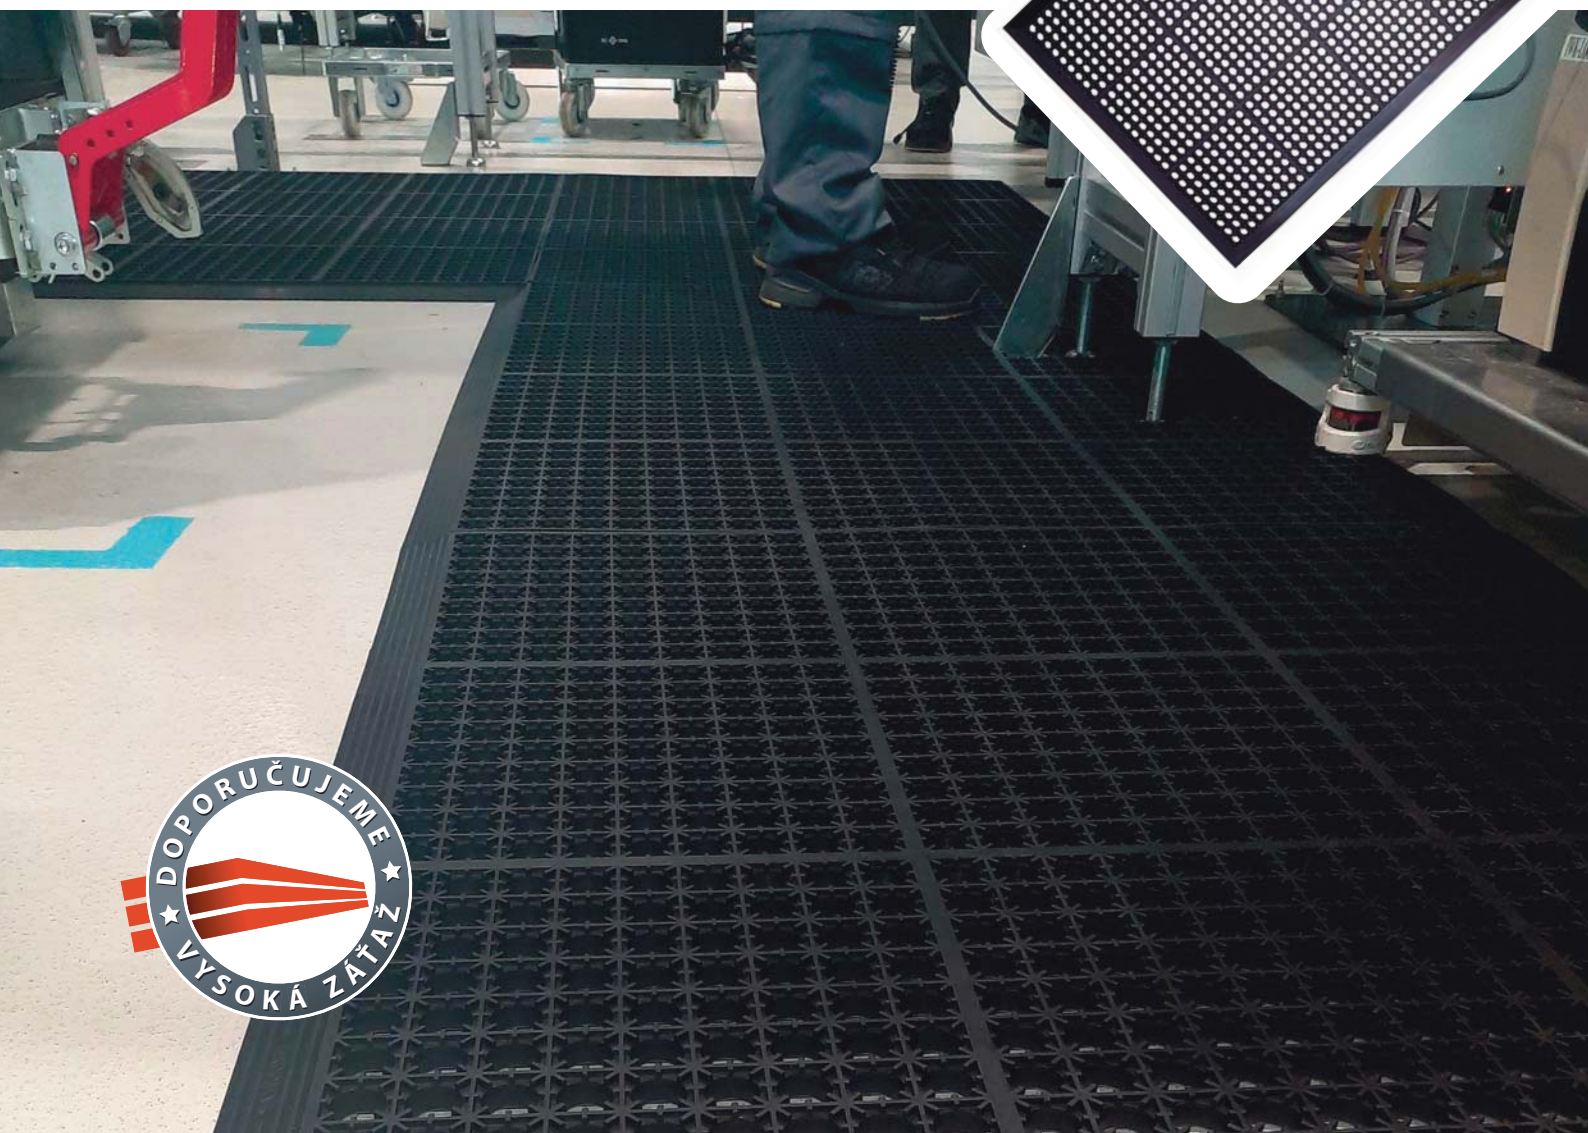

Modulárna gumová rohož vhodná do suchého alebo mokrého prostredia. Inovatívny spájací systém umožňuje rohože zrolovať alebo premiestniť.

- Prírodná gumová rohož pre všeobecné použitie
- Voliteľné nábehové a rohové hrany žlté alebo čierne
- Dostupné v plnej alebo otvorenej verzii, tak isto s protišmykovým povrchom GritShield