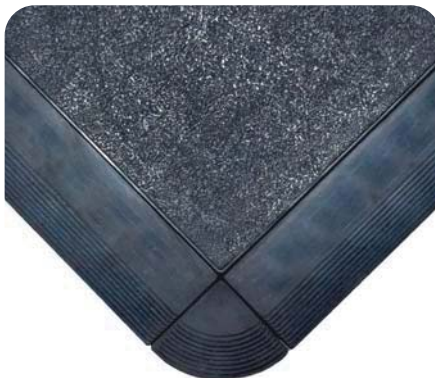

Modulárna gumová rohož vhodná do suchého alebo mokrého prostredia. Inovatívny spájací systém umožňuje rohože zrolovať alebo premiestniť.

- Prírodná gumová rohož pre všeobecné použitie
- Voliteľné nábehové a rohové hrany žlté alebo čierne
- Dostupné v plnej alebo otvorenej verzii, tak isto s protišmykovým povrchom GritShield