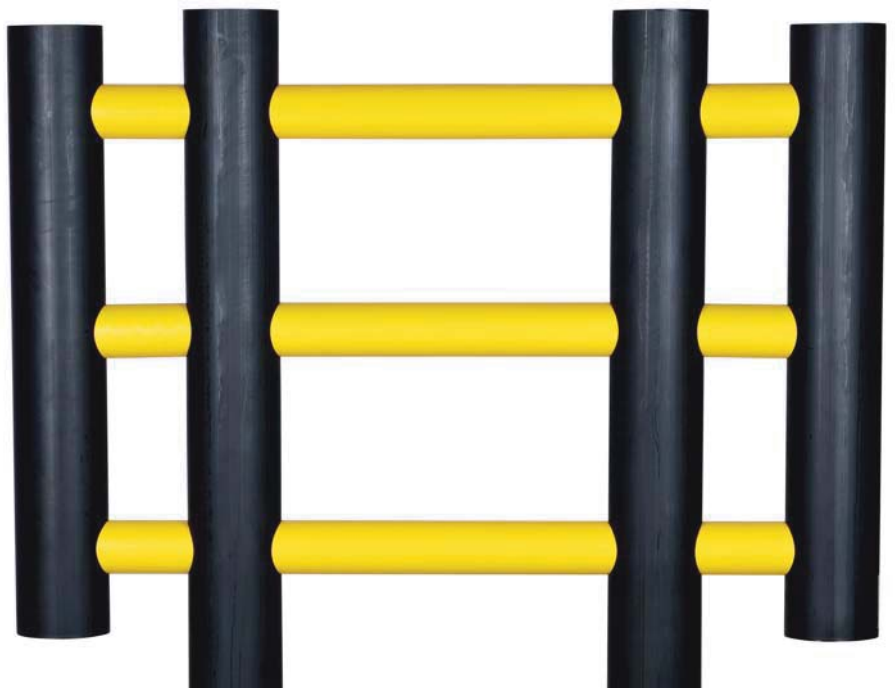

2-RAIL:
Výška 760 mm / Šírka 2.500mm

FOXTROT

Jednoduché ochranné bariéry slúžia na ohraničenie pracovných a motorických priestorov, sú dodávané už hotové v jednom celku.

Výška: 1.200 mm
Podstava: 150 mm x 150 mm
Dĺžka zábradlia: 1.000 mm
Dĺžka zábradlia: 1.500 mm
Dĺžka zábradlia: 2.000 mm