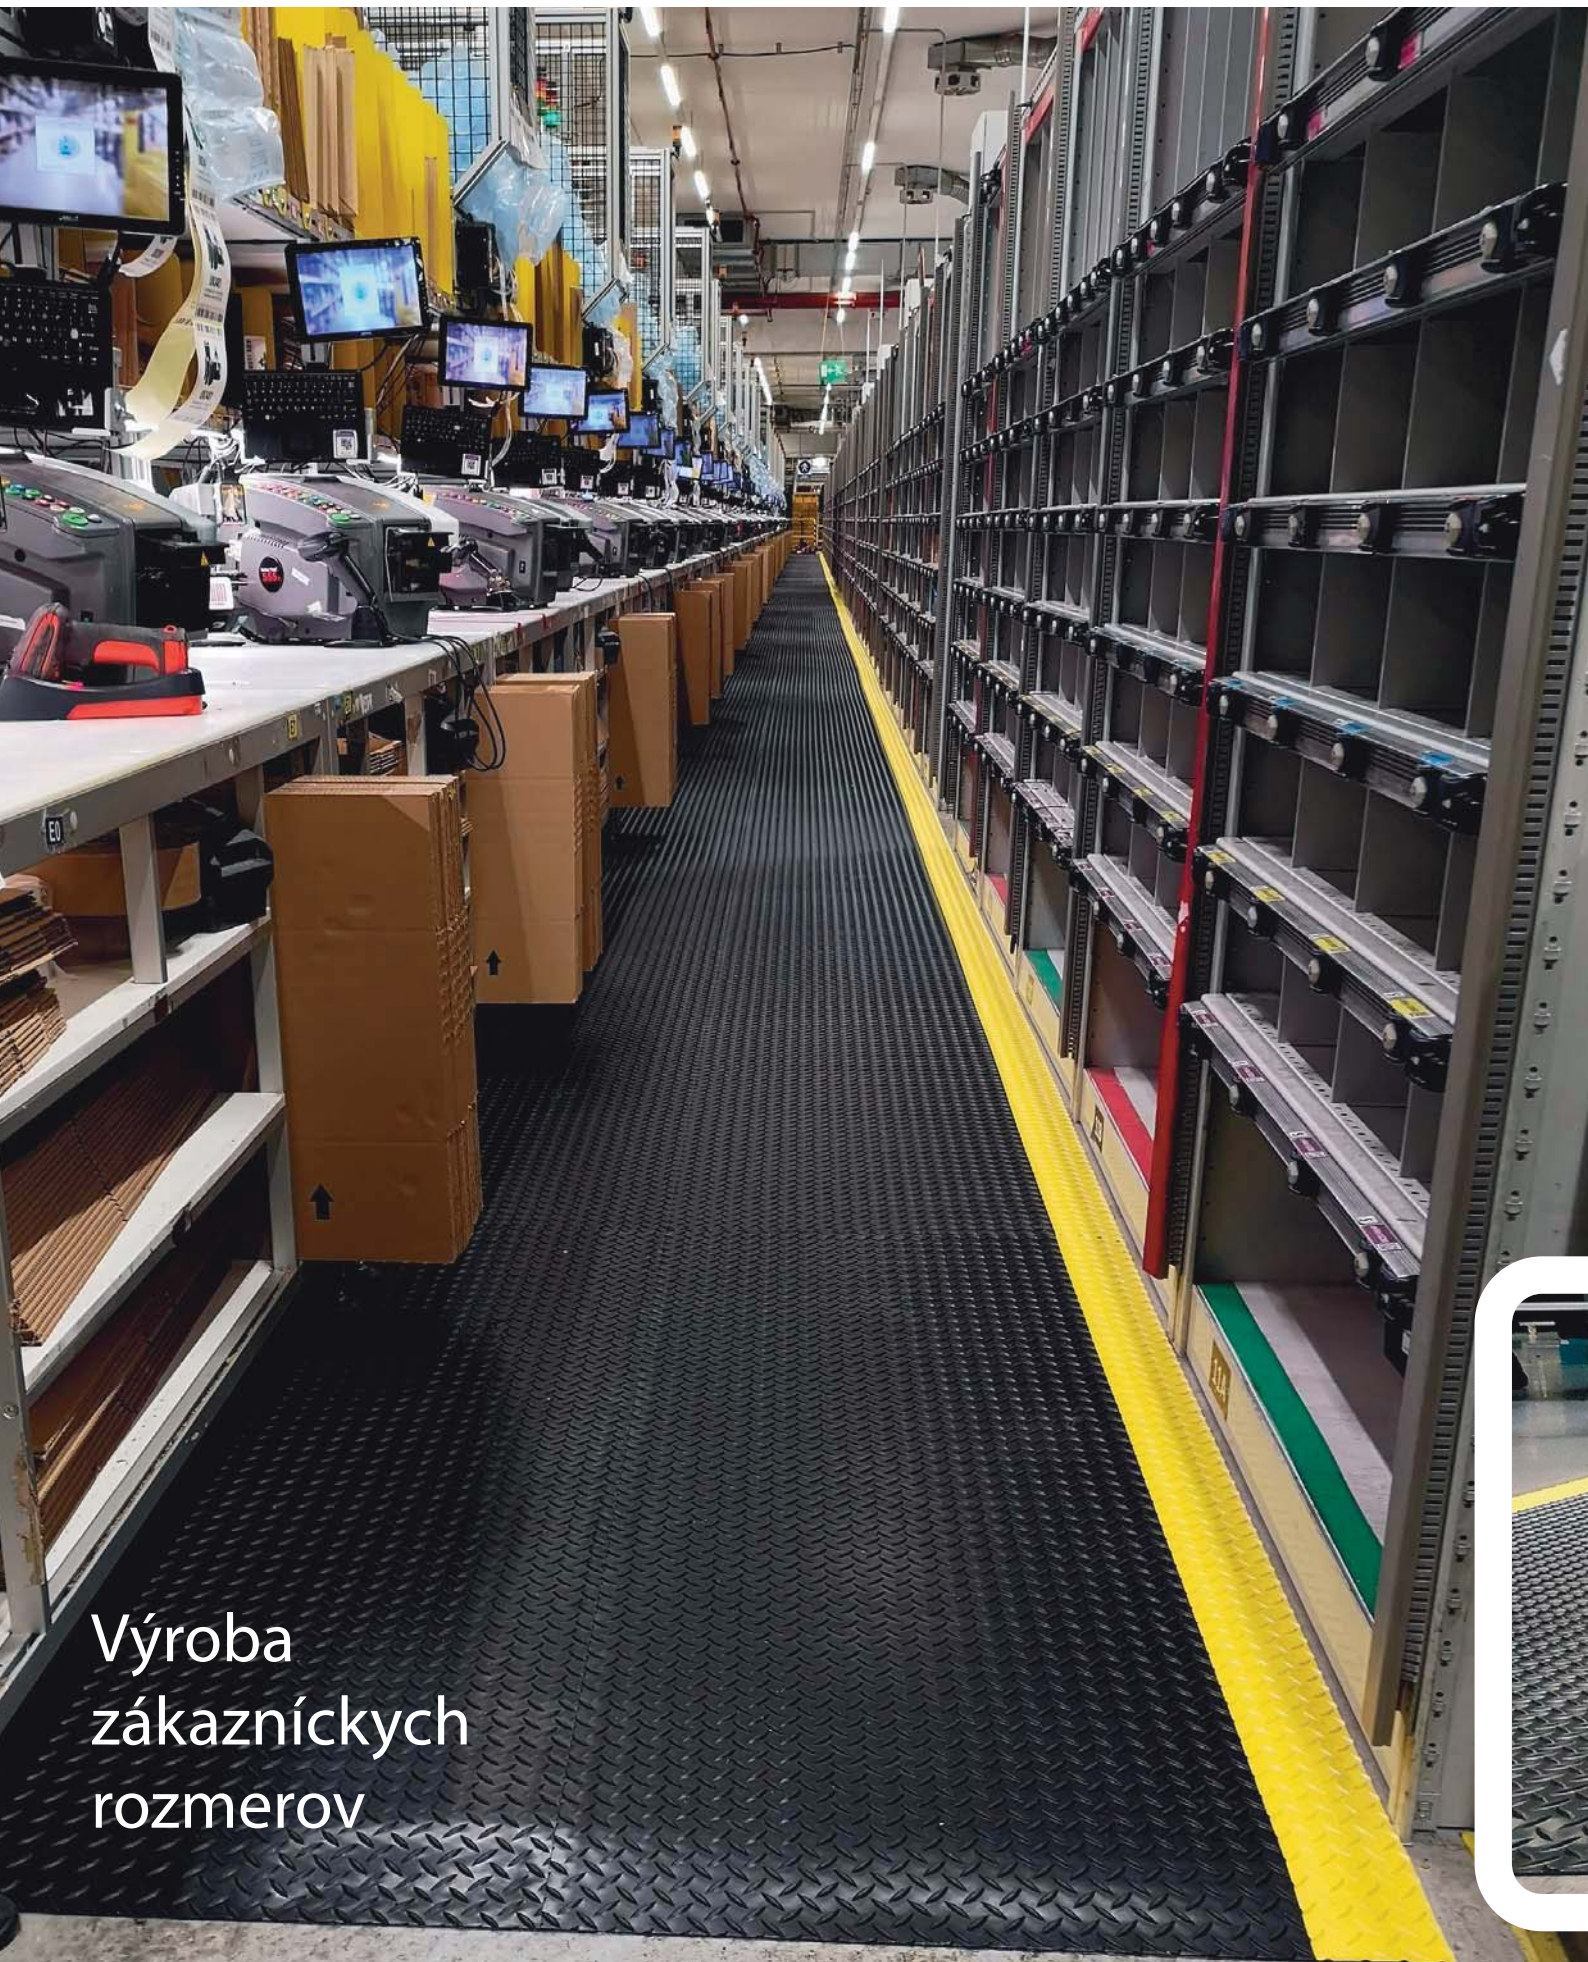

Diamond Plate Spondecote

Výroba
zákaznických
rozmerov

Ergonomické rohože vhodné do suchého a mierne olejového priemyselného prostredia s vysokou záťažou.

- Vyrobené z prémiovej nitrilovej gummy (nitricell)
- Predskosené hrany zabezpečujú perfektnú príľnavosť na podlahu
- Olejuzzdornosť
- Kompresný efekt
- 20 % viac peny než podobne vyzerajúce rohože
- Úprava rohoží na mieste podľa potreby
- Možnosť výroby atypických rozmerov na mieru v U.S.
- Aj s protišmykovým povrchom GritShield
- Možnosť pridania spodnej lepiwej vrstvy, ktorá zabraňuje posúvaniu rohoží v prašných alebo šmyklavých priestoroch - WOW finish
- Dostupné aj v hrúbke 24 mm
- Záruka 5 rokov