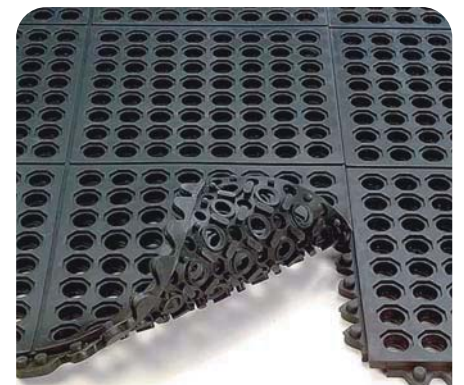

PRODUKT	ROZMERY	HRÚBKA	FARBA
Restaurant Mat	90 cm x 90 cm	14 mm	čierna