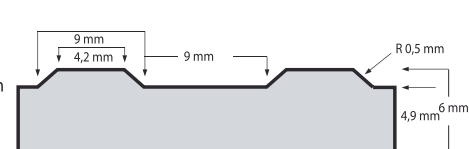

Rohože vhodné pre pokrytie podláh, regálových políc, pracovných stolov, prepravných priestoroch v nákladných automobiloch.

- SBR guma odolná nízkym koncentráciám kyselín
- K dispozícii aj variant Elit-Rib RS odolný tukom a olejom
- Tvrdosť (ISO7619, DIN53505): 60 Shore A
- Pevnosť v ťahu (DIN53504): 3,5 Mpa
- Medzné predĺženie (DIN53504): 250 %
- Merný oter (ISO4649, DIN53516): 300-500 mm³
- Prevádzková teplota: čierna -30 °C až + 70 °C, šedá -20 °C až + 70 °C
- Dostupné v hrúbkach: 3 mm a 6 mm, v prevedení jemnej alebo širokej drážky

PRODUKT	ROZMERY	HRÚBKKA	FARBA
Elit-Rib (jemná drážka)	100 cm x 10 m 120 cm x 10 m	3 mm	čierna
Elit-Rib (jemná drážka)	100 cm x 10 m	3 mm	šedá
Elit-Rib (jemná drážka)	100 cm x 10 m	6 mm	čierna
Elit-Rib (široká drážka)	100 cm x 10 m 120 cm x 10 m	3 mm	čierna
Elit-Rib (široká drážka)	120 cm x 10 m	6 mm	čierna
Elit-Rib RS (jemná drážka)	100 cm x 10 m	3 mm	čierna