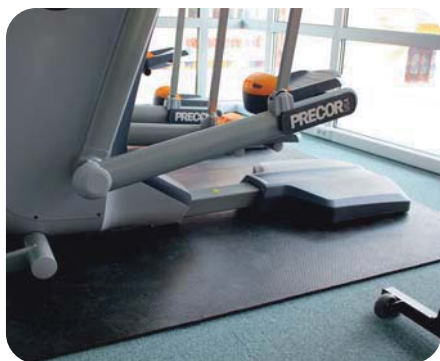

Univerzálna gumová podlaha pre výrobné haly, šport a voľný čas.

- Rohože vhodné do vysoko záťažového prostredia
- Vyrobené zo 100% prírodnej gummy
- Vhodné pod montážne dielce a bloky, do telocviční, fitness centier, stajní...
- Absorbuje šoky z padajúcich predmetov
- Bez DOP, DMF, silikónu, ťažkých kovov a ozónových látok
- Puzzlové spájanie