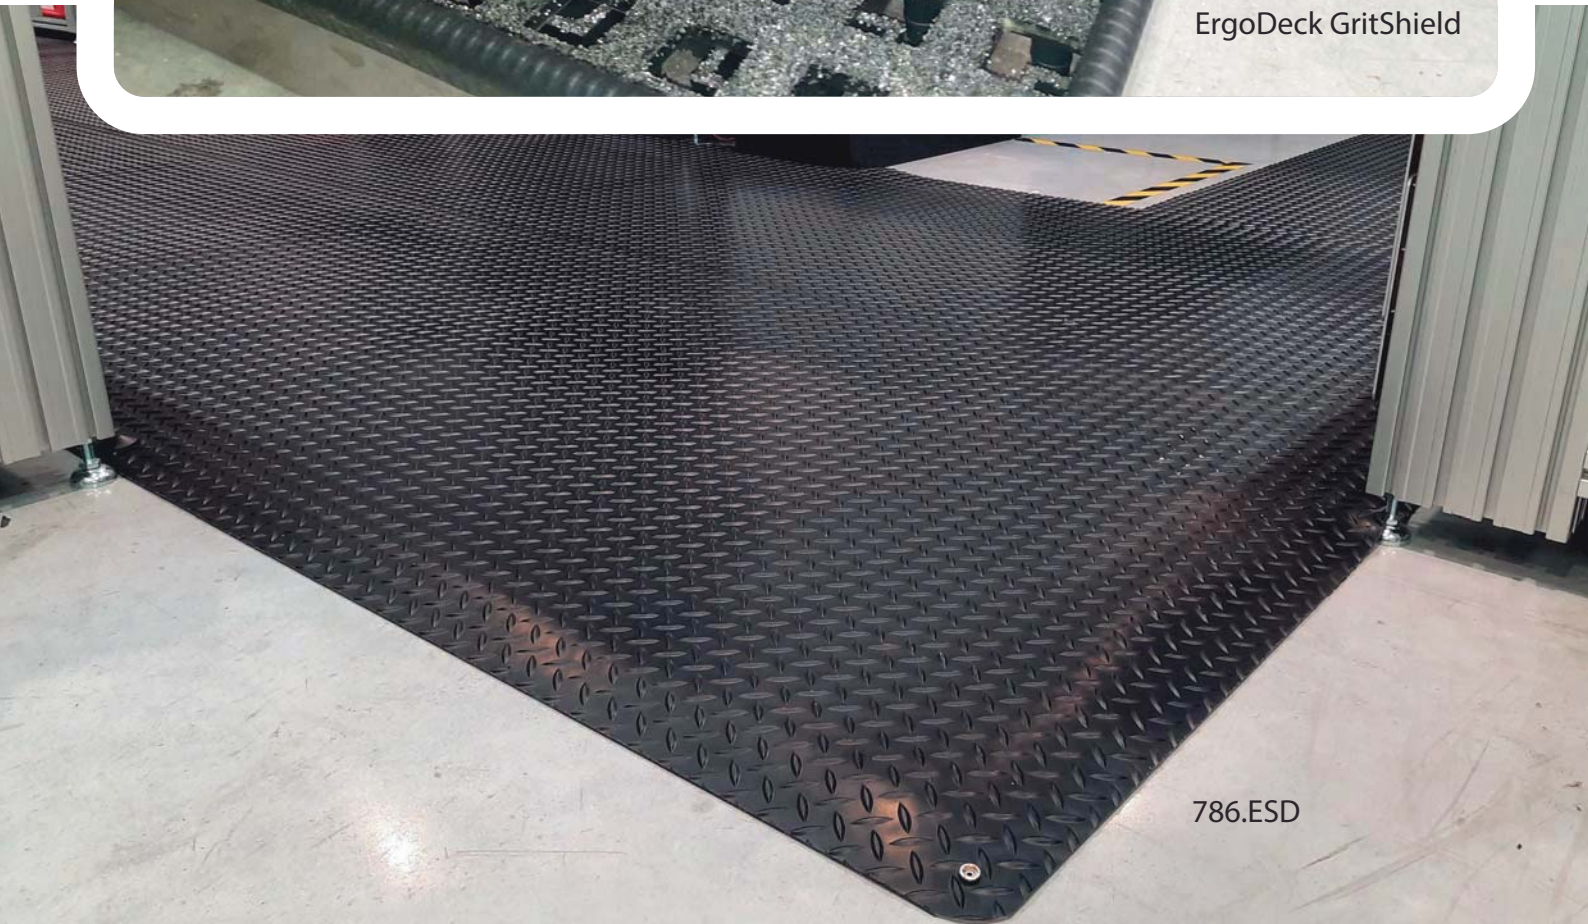

786.ESD

Referenčné fotky

Wala lepená 10 mm
+ ErgoDeck GP Solid

ErgoDeck GP Solid

ErgoDeck GP Solid

Referenčné fotky

Protinárazové zábrany - Delta

Protinárazové stĺpy - Bravo