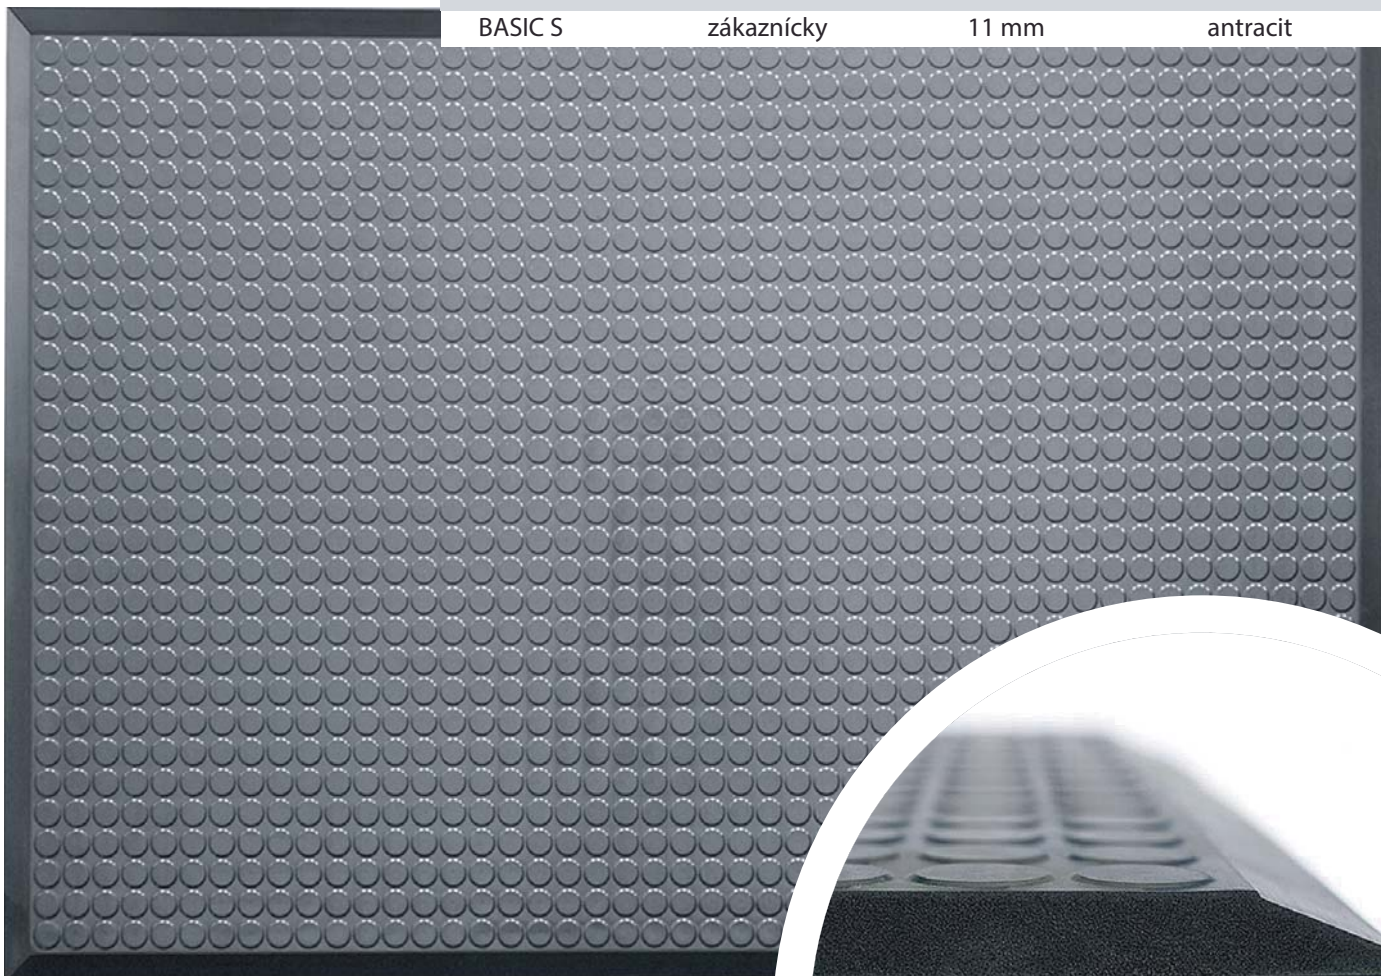

PRODUKT	ROZMERY	HRÚBKKA	FARBA
BASIC B	60 cm x 90 cm	15 mm	antracit
BASIC B	zákaznícky	15 mm	antracit
BASIC S	60 cm x 90 cm	11 mm	antracit
BASIC S	zákaznícky	11 mm	antracit