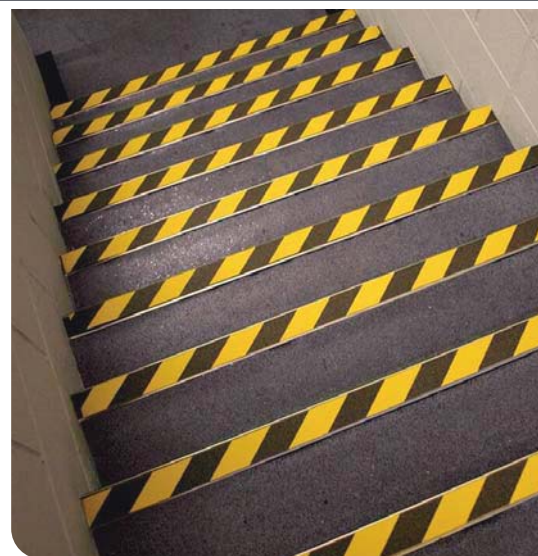

Hliníkové profily na schodové hrany

Výstražné profily s protišmykovým povrchom na schody, stupne alebo plošiny.

- Dostupné skrutkovacie alebo samolepiace profily
- Na výber z viacerých zrnitostí alebo farieb
- Dodatočný výstražný pás na prednej strane pre zvýšenie viditeľnosti
- Hrúbka 3 mm
- Skosenie 31 mm
- Zákaznícke rozmery s dĺžkou max. 1450 mm