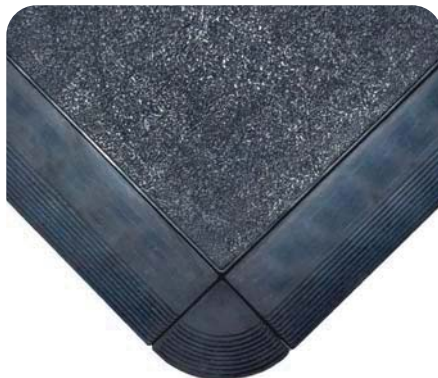

Modulárna nitrilová rohož vhodná do mokrého alebo olejového prostredia. Inovatívny spájací systém umožňuje rohože zrolovať alebo premiestniť.

- Nitrilová rohož odolná voči chemickým olejom a chemikáliám (voči brzdovej kvapaline na silikónovej báze, kyseline bóritej, etylénglykolu, väčšine živočíšnym tukom, brzdovej kvapaline, chlóróvym prípravkom, naftu, hydraulickým olejom na báze ropy, slanej vode a rastlinným olejom)
- Voliteľné nábehové a rohové hrany žlté alebo čierne
- Dostupné v plnej alebo otvorenej verzii, tak isto s protišmykovým povrchom GritShield