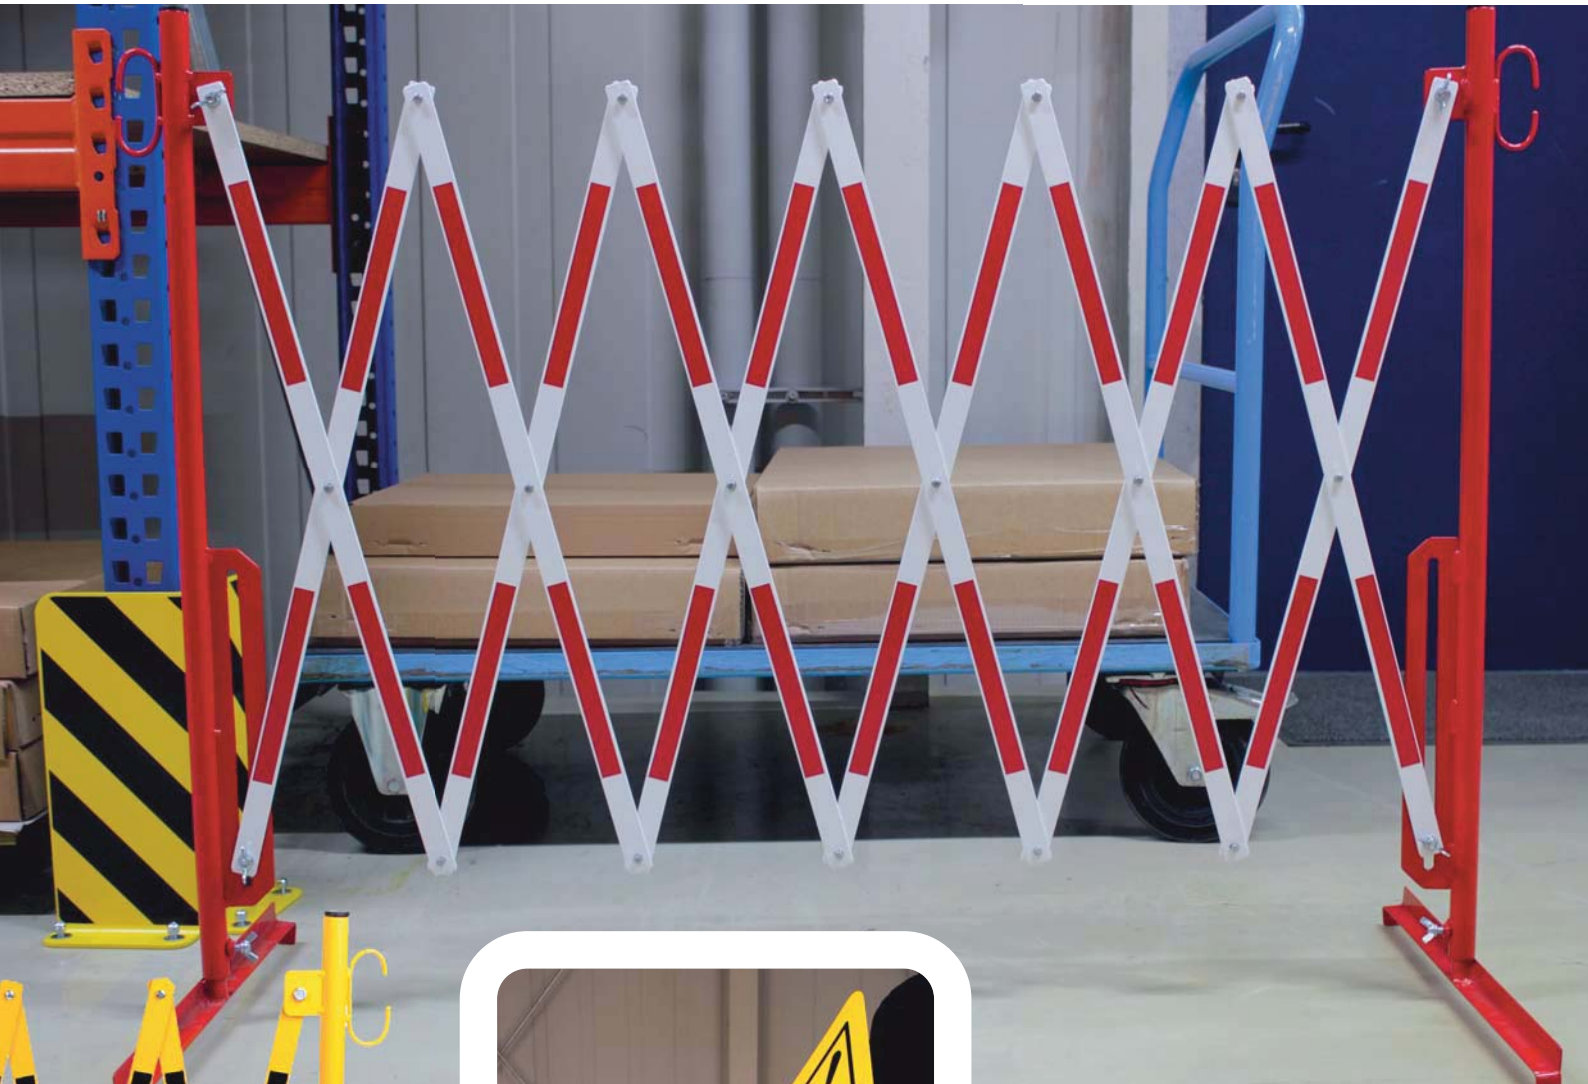

PRODUKT

DĹŽKA

FARBA

Rozpínacia brána

3 600 mm

čierno-žltá, červeno-biela

Rozpínacia brána

4 000 mm

čierno-žltá, červeno-biela

Rozpínacia brána - vozík

2 x 2 000 mm

čierno-žltá

DuraStripe je rýchly a jednoduchý systém pre označenie podláh. Spôsob peel&stick (odlep&prilep) s rozsiahlou a trvácnu škálou produktov, veľkostí a farieb.