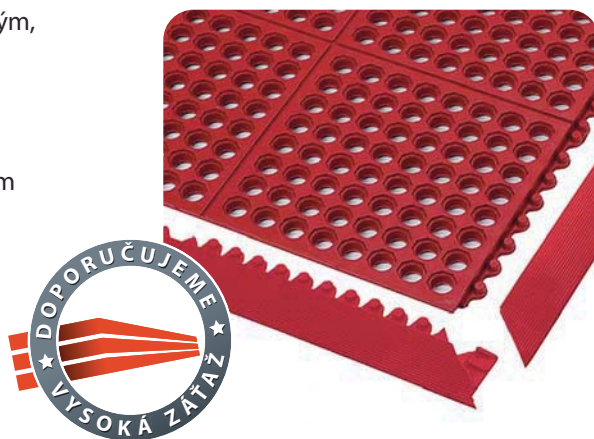

Cushion Ease Red

Nitrilová modulárna rohož navrhnutá do potravinárskeho priemyslu.

- Ergonomická rohož s hladkým, protišmykovým povrchom
- Spájateľná rohož pomocou zámkových ukončení
- Obsahuje 75% nitrilu
- Odolná voči tukom aj olejom