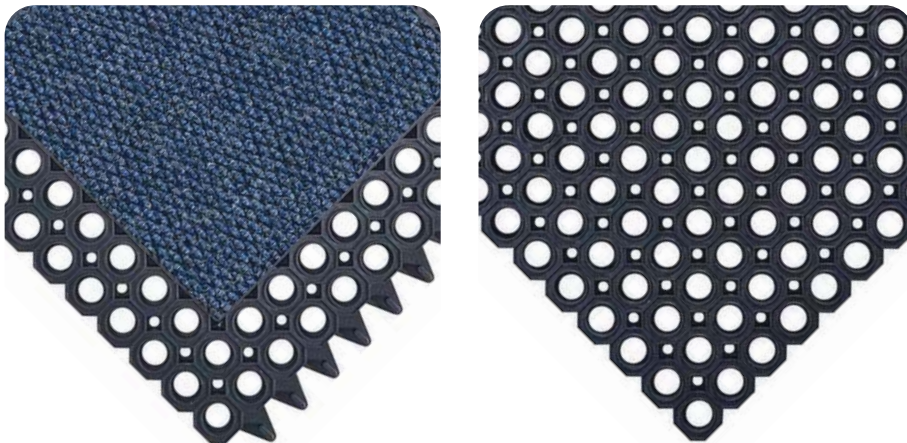

Dizajn rohože Master Flex spája funkcie viaczónových vstupných rohoží s ľahkou modulárnou inštaláciou priamo na mieste.

- Prírodná guma
- Osemhranný tvar s otvorenou konštrukciou
- Vhodné pre použitie v extrémnom počasí
- Dostupné v hrúbke 23mm (C23, D23) alebo 12mm (C12, D12)
- Na výber s kobercovou rohožou uprostred (C12, C23) alebo bez (D12, D23)
- Dostupné aj iné varianty (plná rohož alebo v nitrilovom prevedení), viac info na vyžiadanie

PRODUKT	ROZMERY	HRÚBKKA	FARBA
Master Flex C23	50 cm x 50 cm	23 mm	rôzne
Master Flex D23	50 cm x 50 cm	23 mm	čierna
Master Flex C12	50 cm x 50 cm	12 mm	rôzne
Master Flex D12	50 cm x 50 cm	12 mm	čierna
Nábeh (male/female)	6 cm x 50 cm	23/12 mm	čierna
Rohová hrana	50 x 50 cm x 6 cm	23/12 mm	čierna