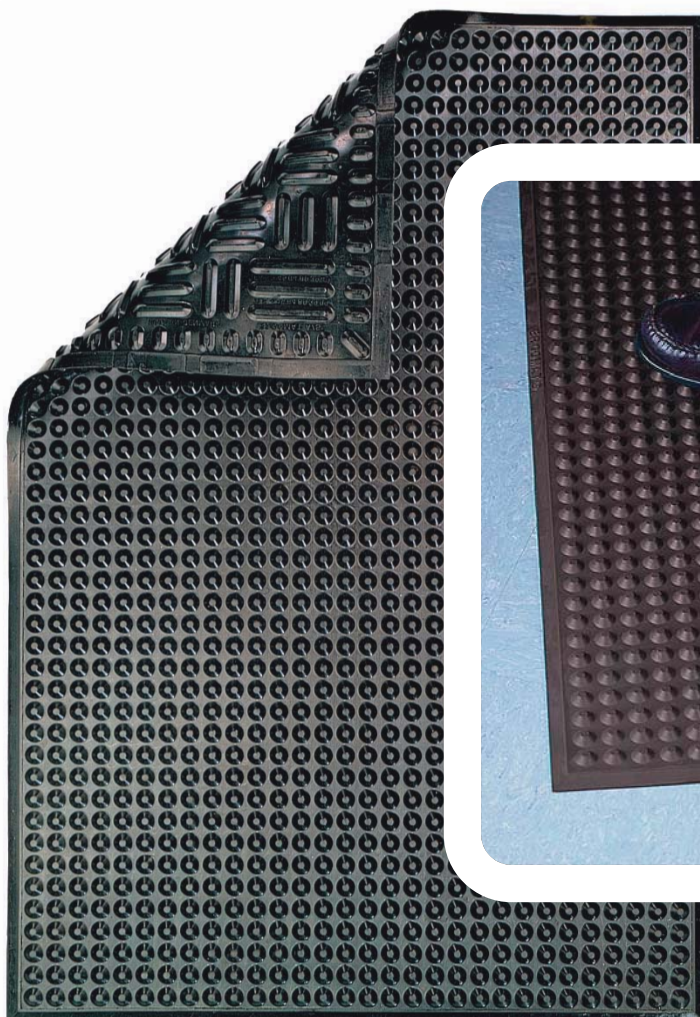

FARBA

antracitová

antracitová