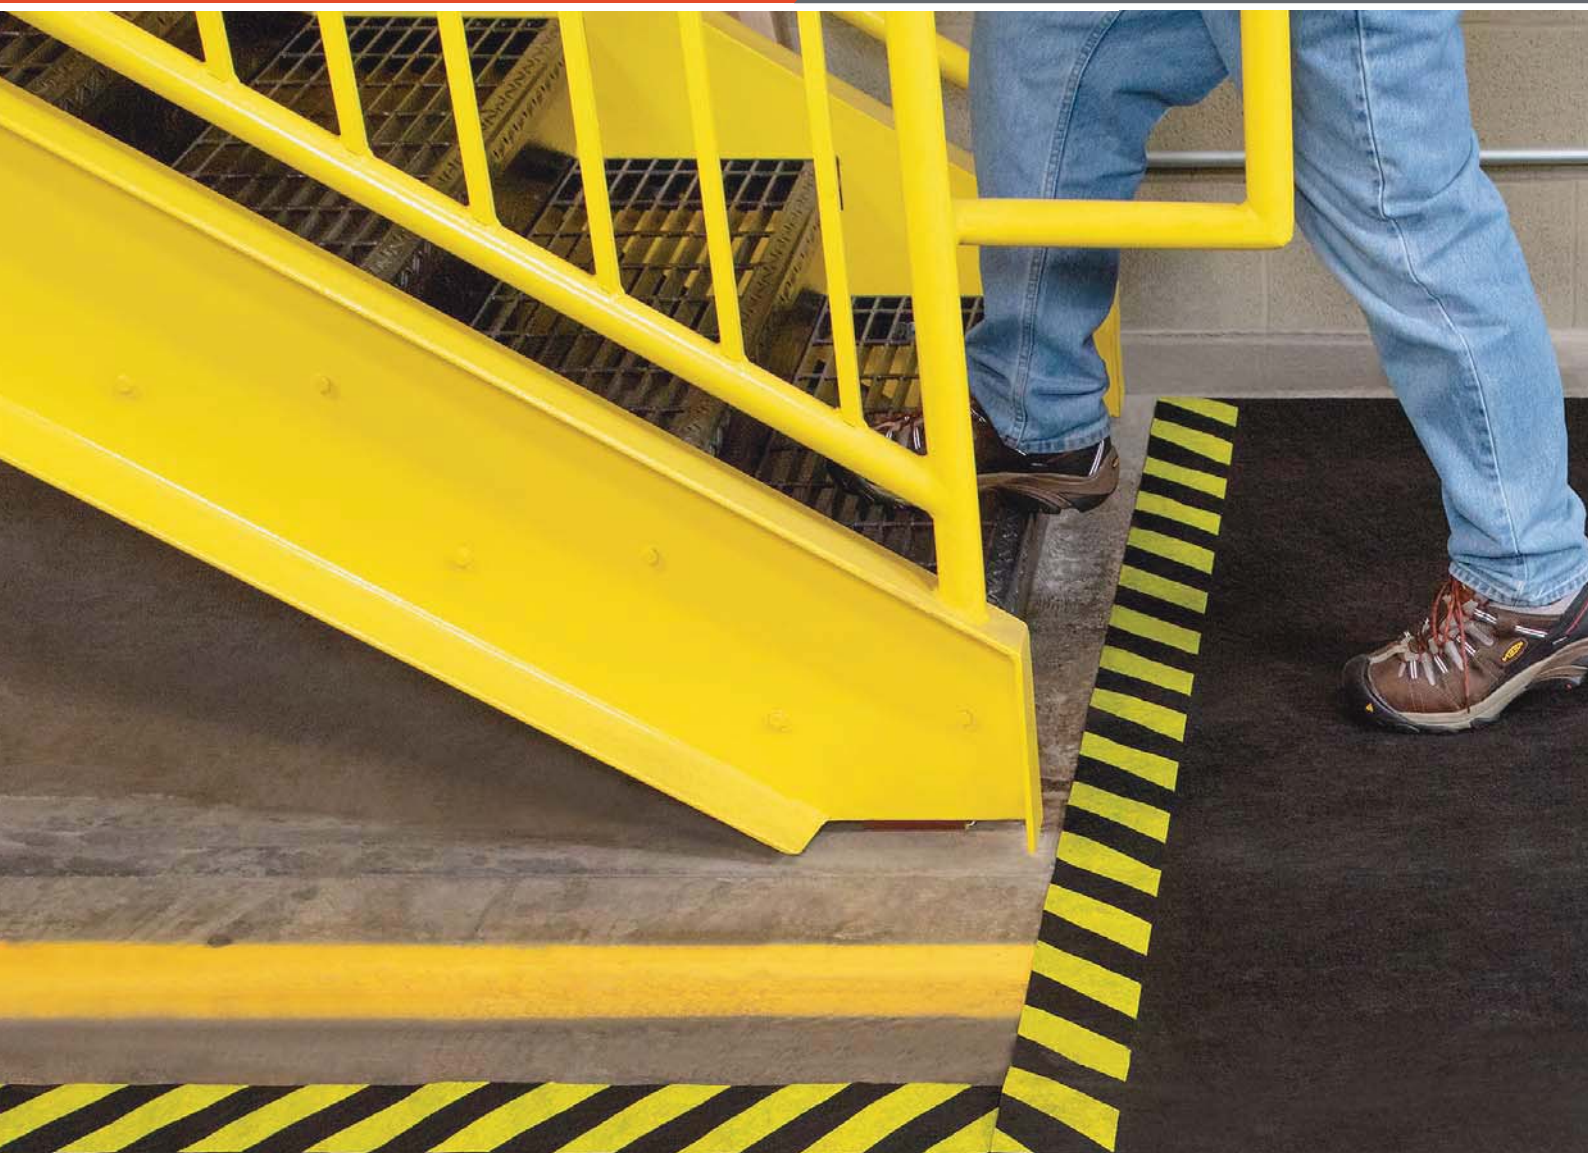

Sorbenty ponúkajú riešenia pri nečakaných únikoch vody a olejov. Zachytávajú a absorbujú akékoľvek tekutiny počas pracovných procesov. Existuje široká škála sorpčných produktov pre čo najlepšie zabezpečenie úniku kvapalín.

- Textilné sorbenty
- Sorpčné podložky
- Utierky
- Sorpčné hady
- Vysoká savosť
- Nízka savosť
- Univerzálne sorpčné prostriedky
- Norné steny
- Lepivé sorbenty
- Hydrofóbne sorbenty
- Chemické sorbenty